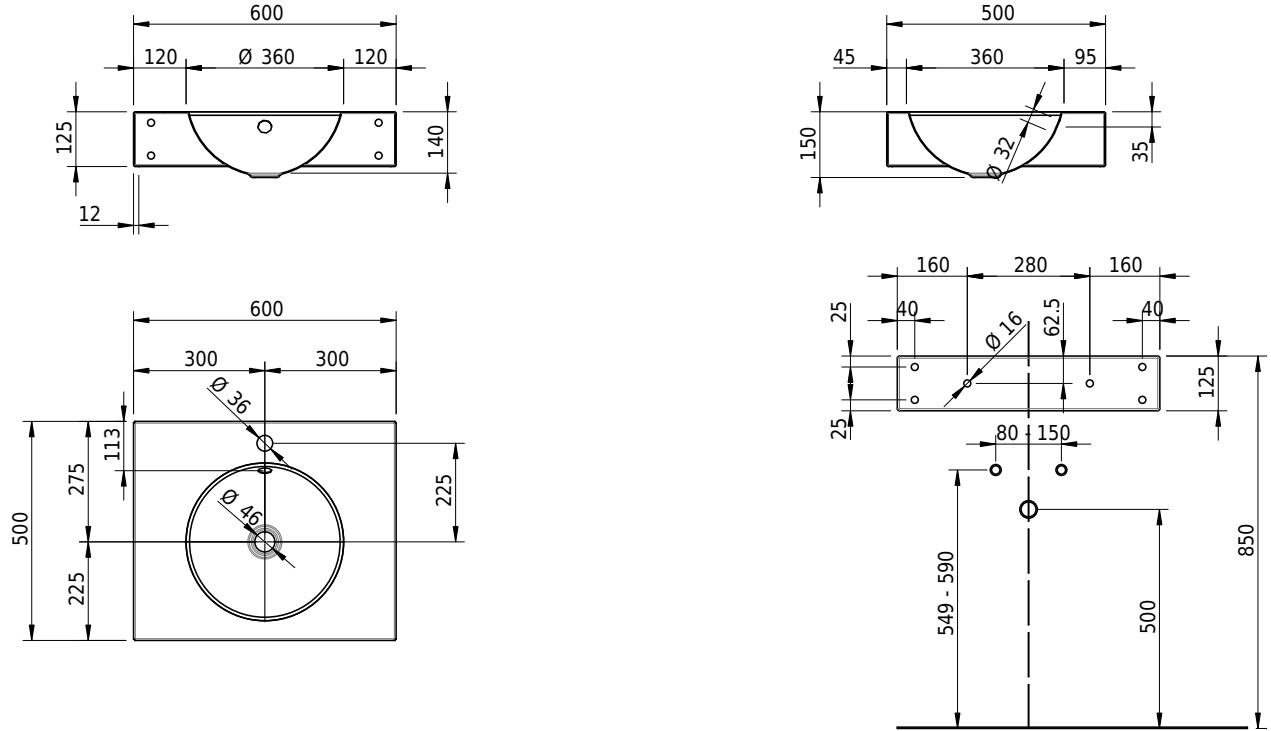

Massskizze

Schmidlin ORBIS Wandbecken

60 x 50 x 12.5 cm

mit Überlauf, inkl. Befestigungzubehör, inkl. Überlaufgarnitur verchromt

Artikel-Nr.: 1101-0002

SGVSB-Nr.: 217340.100.241

Gewicht: 10 kg

Optionen

- Farbklasse IV +: I,III,VI,V [FA0_ _ _]
- Ohne Überlaufloch [UL0]
- GLASUR PLUS [OV01]
- Armaturenloch hinten rechts
- Löcher für 3-Loch Armatur [WT_ALS01]
- Lochbohrung für Schmidlin Seifenspender [SSP02]
- Runde Lochbohrung nach Mass [WT_ALS02]
- Schmidlin Kosmetiktuchspender [KTS_ _]
- Spezialanfertigung
- Lochbohrung für Steckdose [STP_ _]