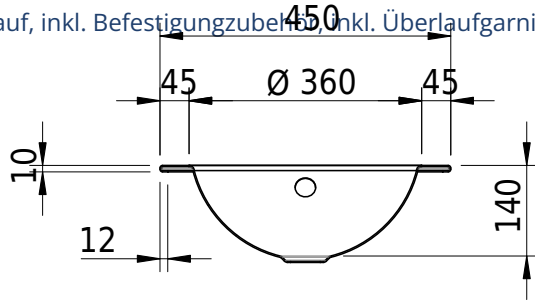

Massskizze

Schmidlin ORBIS Einlegebecken

45 x 50 x 1 cm

mit Überlauf, inkl. Befestigungszubehör, inkl. Überlaufgarnitur verchromt

Artikel-Nr.: 1107-0001

SGVSB-Nr.: 233442.242

Gewicht: 6 kg

Optionen

- Farbklasse IV +: I,III,VI,V [FA0_ _ _]
- Ohne Überlaufloch [UL0]
- GLASUR PLUS [OV01]
- Löcher für 3-Loch Armatur [WT_ALS01]
- Lochbohrung für Schmidlin Seifenspender [SSP02]
- Runde Lochbohrung nach Mass [WT_ALS02]
- Spezialanfertigung

Zubehör

- Schmidlin Seifenspender
- Verstärkungsflansch für Armaturenmontage

Ab- und Überlaufgarnituren

- Geberit Clou System inkl. Deckel, verchromt, nur zusammen mit Option «ohne Überlaufloch»
- Schmidlin Pushventil, inkl. Deckel, verchromt, verschliessbar