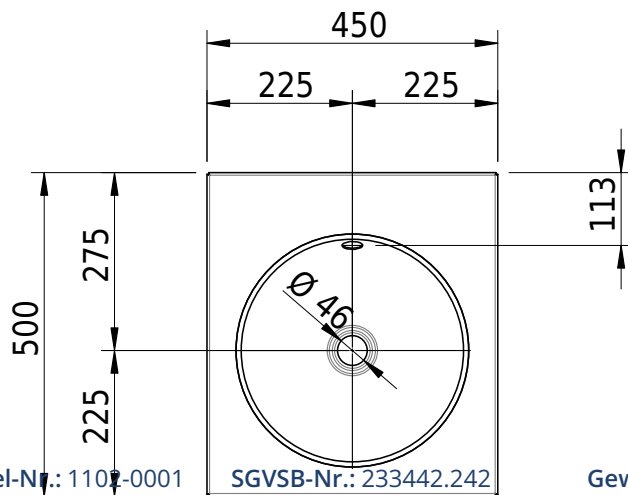

Massskizze

Schmidlin ORBIS Einlegebecken

45 x 50 x 1 cm

mit Überlauf, inkl. Befestigungszubehör, inkl. Überlaufgarnitur verchromt

Artikel-Nr.: 1107-0001

SGVSB-Nr.: 233442.242

Gewicht: 6 kg

Optionen

- Farbklasse IV +: I,III,VI,V [FA0_ _ _]
- Ohne Überlaufloch [UL0]
- GLASUR PLUS [OV01]
- Löcher für 3-Loch Armatur [WT_ALS01]
- Lochbohrung für Schmidlin Seifenspender [SSP02]
- Runde Lochbohrung nach Mass [WT_ALS02]
- Spezialanfertigung