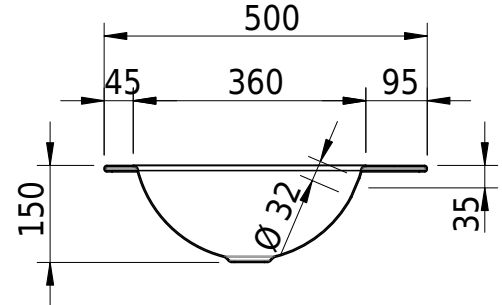

Massskizze

Schmidlin ORBIS Einlegebecken

45 x 50 x 1 cm

mit Überlauf, inkl. Befestigungszubehör, inkl. Überlaufgarnitur verchromt

Artikel-Nr.: 1107-0001

SGVSB-Nr.: 233442.242

Gewicht: 6 kg

Optionen

- Farbklasse IV +: I,III,VI,V [FA0_ _ _]
- Ohne Überlaufloch [UL0]
- GLASUR PLUS [OV01]
- Löcher für 3-Loch Armatur [WT_ALS01]
- Lochbohrung für Schmidlin Seifenspender [SSP02]
- Runde Lochbohrung nach Mass [WT_ALS02]
- Spezialanfertigung