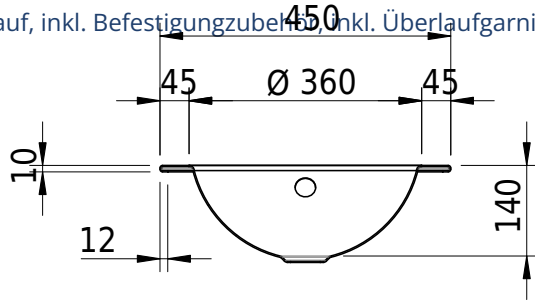

Massskizze

Schmidlin ORBIS Einlegebecken

45 x 50 x 1 cm

mit Überlauf, inkl. Befestigungszubehör, inkl. Überlaufgarnitur verchromt

Artikel-Nr.: 1107-0001

SGVSB-Nr.: 233442.242

Gewicht: 6 kg

Optionen

- Farbklasse IV +: I,III,VI,V [FA0_ _ _]
- Ohne Überlaufloch [UL0]
- GLASUR PLUS [OV01]
- Löcher für 3-Loch Armatur [WT_ALS01]
- Lochbohrung für Schmidlin Seifenspender [SSP02]
- Runde Lochbohrung nach Mass [WT_ALS02]
- Spezialanfertigung