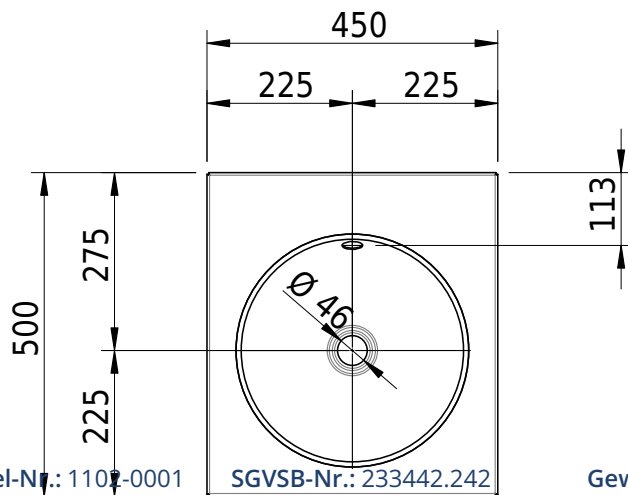

Massskizze

Schmidlin ORBIS Einlegebecken

45 x 50 x 1 cm

mit Überlauf, inkl. Befestigungszubehör, inkl. Überlaufgarnitur verchromt

Artikel-Nr.: 1107-0001

SGVSB-Nr.: 233442.242

Gewicht: 6 kg

Optionen

- Farbklasse IV +: I,III,VI,V [FA0_ _ _]
- Ohne Überlaufloch [UL0]
- GLASUR PLUS [OV01]
- Löcher für 3-Loch Armatur [WT_ALS01]
- Lochbohrung für Schmidlin Seifenspender [SSP02]
- Runde Lochbohrung nach Mass [WT_ALS02]
- Spezialanfertigung

Zubehör

- Schmidlin Seifenspender
- Verstärkungsflansch für Armaturenmontage

Ab- und Überlaufgarnituren

- Geberit Clou System inkl. Deckel, verchromt, nur zusammen mit Option «ohne Überlaufloch»
- Schmidlin Pushventil, inkl. Deckel, verchromt, verschliessbar