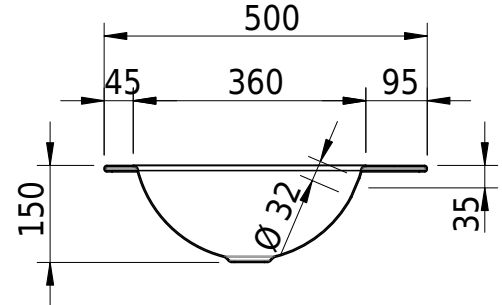

Massskizze

Schmidlin ORBIS Einlegebecken

45 x 50 x 1 cm

mit Überlauf, inkl. Befestigungszubehör, inkl. Überlaufgarnitur verchromt

Artikel-Nr.: 1107-0001

SGVSB-Nr.: 233442.242

Gewicht: 6 kg

Optionen

- Farbklasse IV +: I,III,VI,V [FA0_ _ _]
- Ohne Überlaufloch [UL0]
- GLASUR PLUS [OV01]
- Löcher für 3-Loch Armatur [WT_ALS01]
- Lochbohrung für Schmidlin Seifenspender [SSP02]
- Runde Lochbohrung nach Mass [WT_ALS02]
- Spezialanfertigung

Zubehör

- Schmidlin Seifenspender
- Verstärkungsflansch für Armaturenmontage

Ab- und Überlaufgarnituren

- Geberit Clou System inkl. Deckel, verchromt, nur zusammen mit Option «ohne Überlaufloch»
- Schmidlin Pushventil, inkl. Deckel, verchromt, verschliessbar