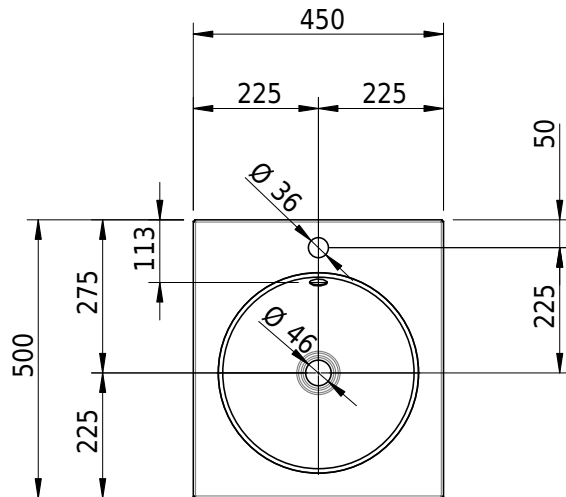

Massskizze

Schmidlin ORBIS Einlegebecken

45 x 50 x 1 cm

mit Überlauf, inkl. Befestigungszubehör, inkl. Überlaufgarnitur verchromt

Artikel-Nr.: 1102-0002

SGVSB-Nr.: 233442.100.241

Gewicht: 6 kg

Optionen

- Farbklasse IV +: I,III,VI,V [FA0_ _ _]
- Ohne Überlaufloch [UL0]
- GLASUR PLUS [OV01]
- Armaturenloch hinten rechts
- Löcher für 3-Loch Armatur [WT_ALS01]
- Lochbohrung für Schmidlin Seifenspender [SSP02]
- Runde Lochbohrung nach Mass [WT_ALS02]
- Spezialanfertigung