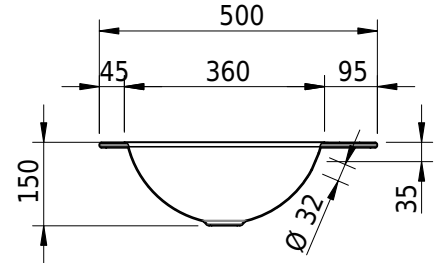

Massskizze

Schmidlin ORBIS Einlegebecken

45 x 50 x 1 cm

mit Überlauf, inkl. Befestigungszubehör, inkl. Überlaufgarnitur verchromt

Artikel-Nr.: 1102-0002

SGVSB-Nr.: 233442.100.241

Gewicht: 6 kg

Optionen

- Farbklasse IV +: I,III,VI,V [FA0_ _ _]
- Ohne Überlaufloch [UL0]
- GLASUR PLUS [OV01]
- Armaturenloch hinten rechts
- Löcher für 3-Loch Armatur [WT_ALS01]
- Lochbohrung für Schmidlin Seifenspender [SSP02]
- Runde Lochbohrung nach Mass [WT_ALS02]
- Spezialanfertigung