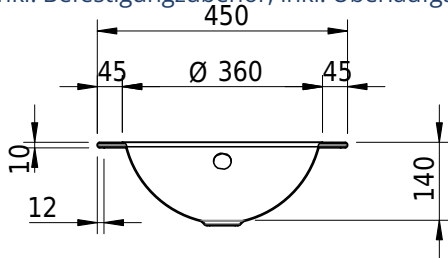

Massskizze

Schmidlin ORBIS Einlegebecken

45 x 50 x 1 cm

mit Überlauf, inkl. Befestigungszubehör, inkl. Überlaufgarnitur verchromt

Artikel-Nr.: 1102-0002

SGVSB-Nr.: 233442.100.241

Gewicht: 6 kg

Optionen

- Farbklasse IV +: I,III,VI,V [FA0_ _ _]
- Ohne Überlaufloch [UL0]
- GLASUR PLUS [OV01]
- Armaturenloch hinten rechts
- Löcher für 3-Loch Armatur [WT_ALS01]
- Lochbohrung für Schmidlin Seifenspender [SSP02]
- Runde Lochbohrung nach Mass [WT_ALS02]
- Spezialanfertigung