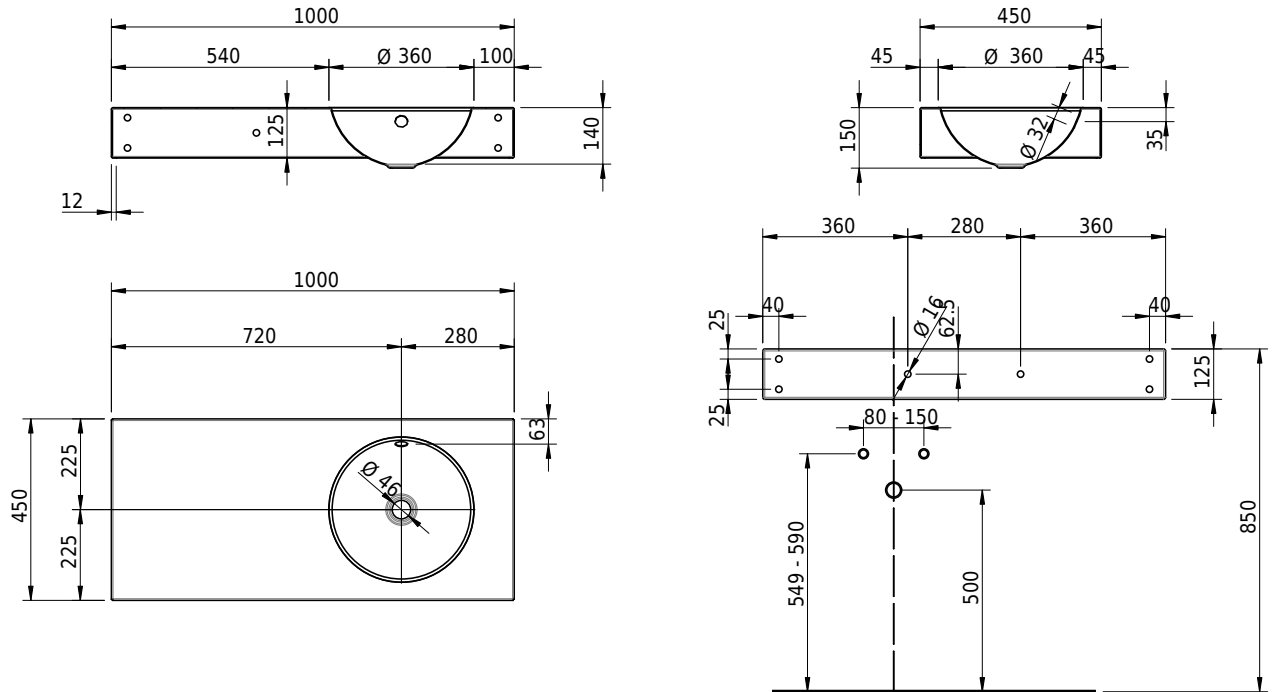

Massskizze

Schmidlin ORBIS Wandbecken

100 x 45 x 12.5 cm

mit Überlauf, inkl. Befestigungzubehör, inkl. Überlaufgarnitur verchromt

Artikel-Nr.: 1103-0001

SGVSB-Nr.: 217352.242

Gewicht: 14 kg

Optionen

- Farbklasse IV +: I,III,VI,V [FA0_ _ _]
- Ohne Überlaufloch [UL0]
- GLASUR PLUS [OV01]
- Lochbohrung für Schmidlin Seifenspender [SSP02]
- Schmidlin Kosmetiktuchspender [KTS_ _]
- Spezialanfertigung
- Lochbohrung für Steckdose [STP_ _]