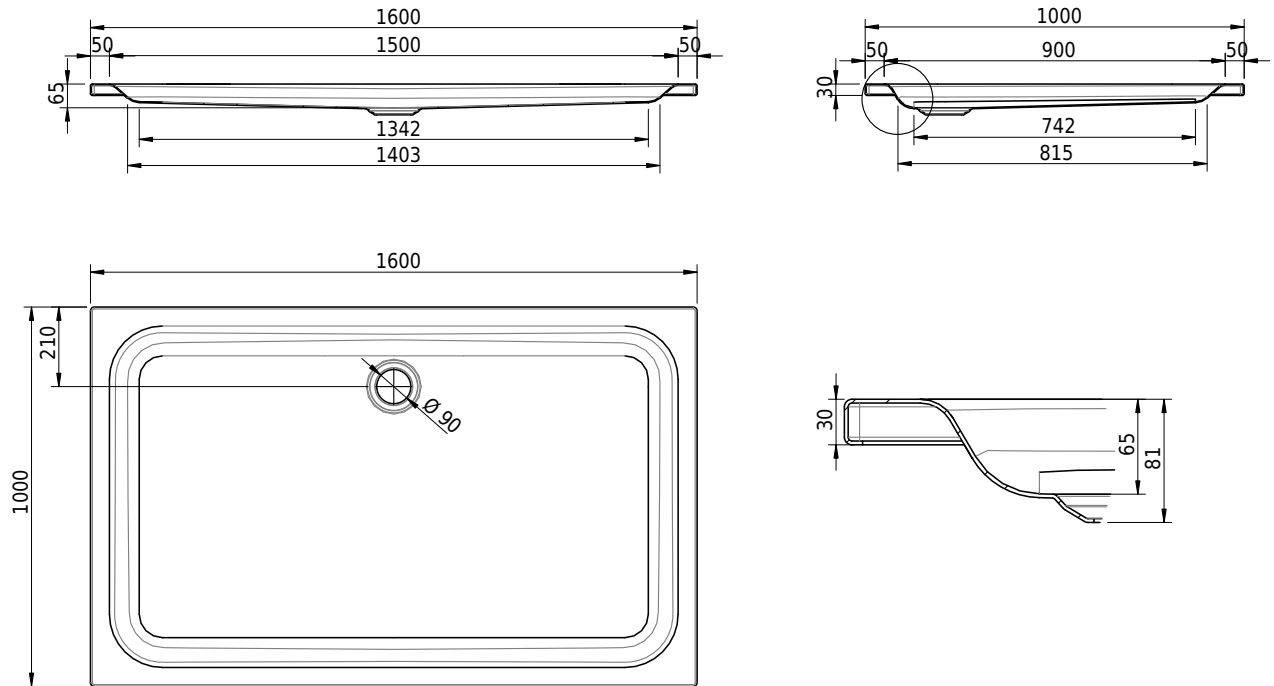

Massskizze

Schmidlin Duschwanne flach (6,5 cm)

160 x 100 x 6.5 cm

Ablaufloch \varnothing 90 mm

Artikel-Nr.: 1104-0001

SGVSB-Nr.: 141636

Gewicht: 46 kg

Optionen

- Farbklasse IV +: I,III,VI,V [FA0_ _]
- Mit Zargen [Z_ _ _]
- ANTIGLISS PRO
- GLASUR PLUS [OV01]
- Speziallänge -2/+5 cm (beidseitig von -1 bis +2,5cm)
- Scharfkantige Ecke (Radius 5 mm) [EA_ _ 04]
- Geschnittene Ecke [EA_ _ 03]
- Abgerundete Ecke [EA_ _ 02]
- Schürze(n) 75 mm
- Schürze(n) 100 mm
- Schürze(n) Spezialhöhe

Zubehör

- Duschwannen-Fusset 4/6/8 (SIA 181), mit/ohne Dichtband
- Duschwannen-Montagerahmen BASIC (SIA 181)
- Montagesystem Schmidlin OMNIA (SIA 181)
- Schmidlin Zargen-Montagewinkel (SIA 181), Satz (4 Stück)
- Zargengummiprofil