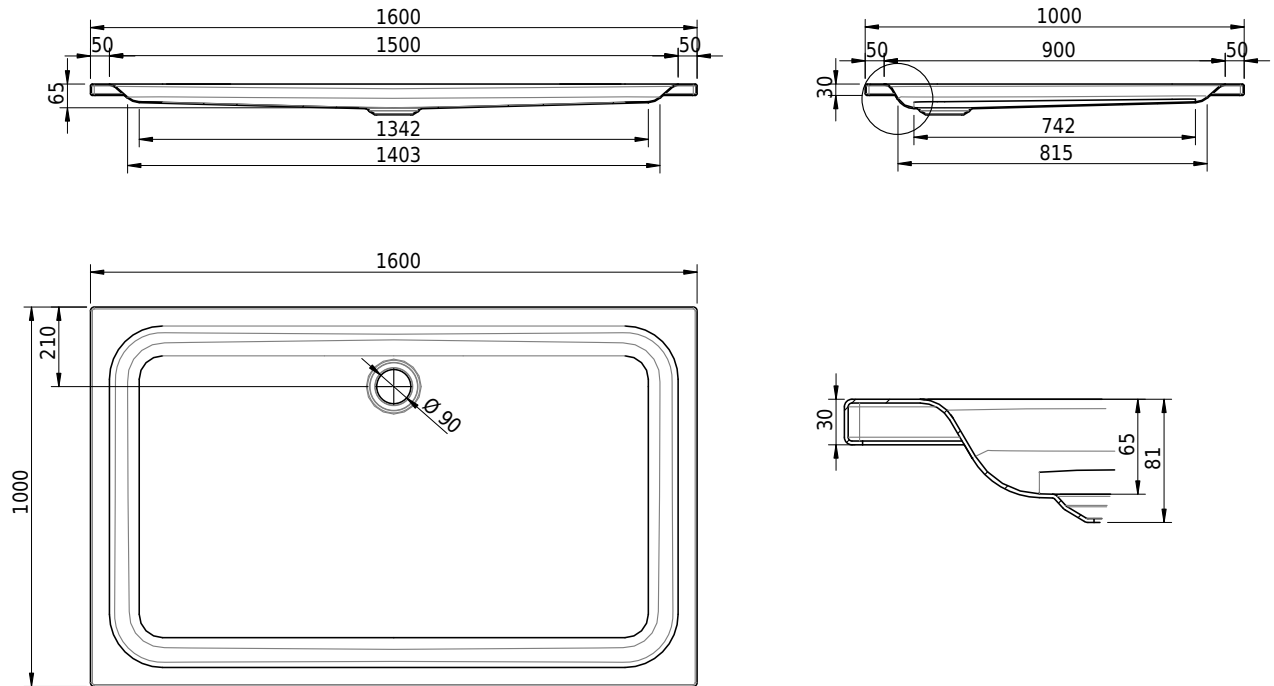

## Massskizze

**Schmidlin Duschwanne flach (6,5 cm)**

160 x 100 x 6.5 cm

Ablaufloch  $\varnothing$  90 mm

Artikel-Nr.: 1104-0001

SGVSB-Nr.: 141636

Gewicht: 46 kg

**Optionen**

- Farbklasse IV +: I,III,VI,V [FA0\_ \_ \_]
- Mit Zargen [Z\_ \_ \_ \_]
- ANTIGLISS PRO
- GLASUR PLUS [OV01]
- Speziallänge -2/+5 cm (beidseitig von -1 bis +2,5cm)
- Scharfkantige Ecke (Radius 5 mm) [EA\_ \_ 04]
- Geschnittene Ecke [EA\_ \_ 03]
- Abgerundete Ecke [EA\_ \_ 02]
- Schürze(n) 75 mm
- Schürze(n) 100 mm
- Schürze(n) Spezialhöhe

**Zubehör**

- Duschwannen-Fusset 4/6/8 (SIA 181), mit/ohne Dichtband
- Duschwannen-Montagerahmen BASIC (SIA 181)
- Montagesystem Schmidlin OMNIA (SIA 181)
- Schmidlin Zargen-Montagewinkel (SIA 181), Satz (4 Stück)
- Zargengummiprofil