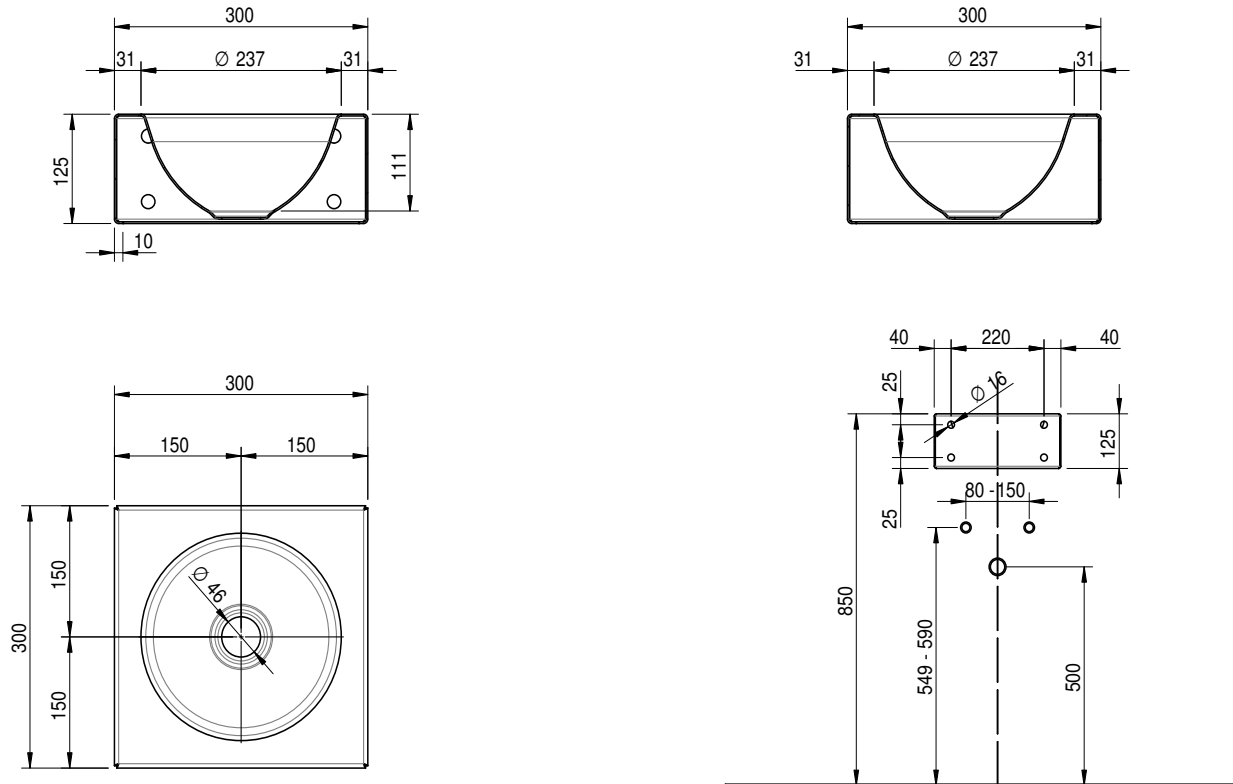

Massskizze

Schmidlin ORBIS MINI Wandbecken

30x30x12.5 cm

ohne Überlauf, inkl. Befestigungzubehör

Artikel-Nr.: 1106-0001

SGVSB-Nr.: 233494.242

Gewicht: 8 kg

Optionen