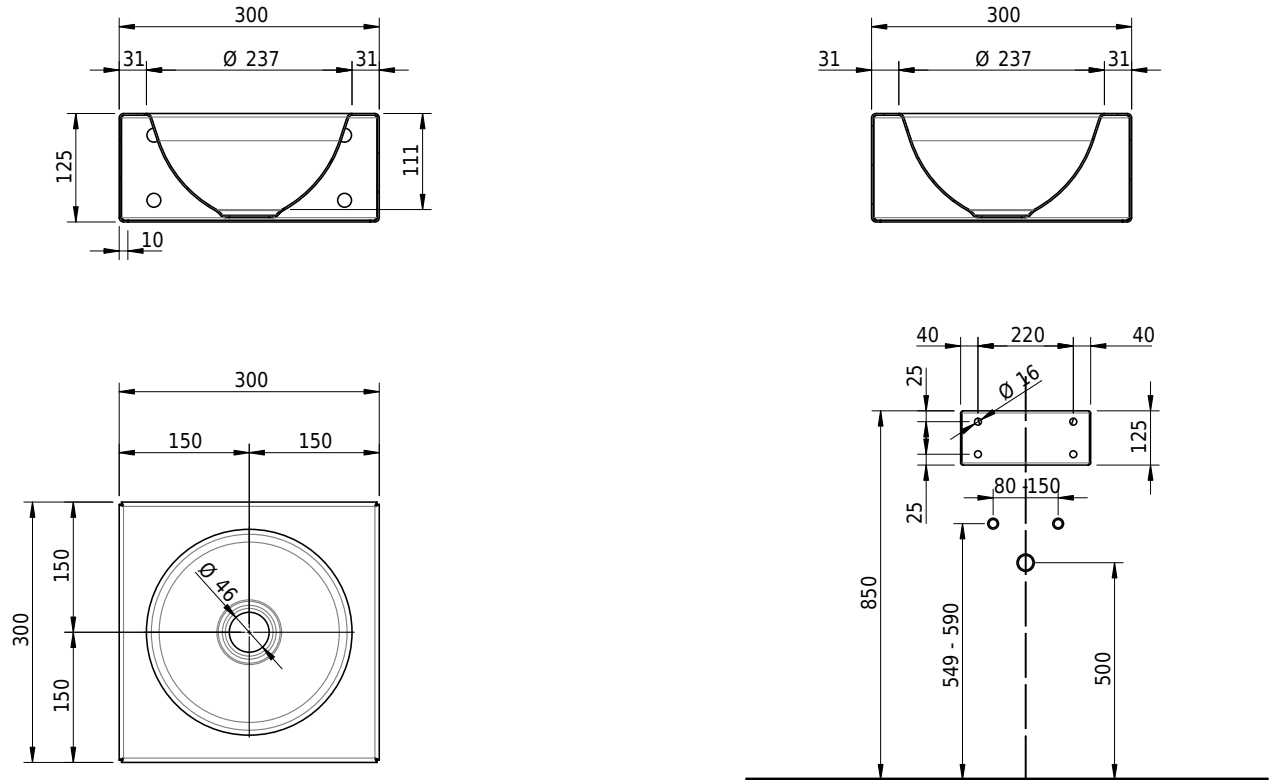

Massskizze

Schmidlin ORBIS MINI Wandbecken

30 x 30 x 12.5 cm

ohne Überlauf, inkl. Befestigungzubehör

Artikel-Nr.: 1106-0001

SGVSB-Nr.: 233494.242

Gewicht: 8 kg

Optionen