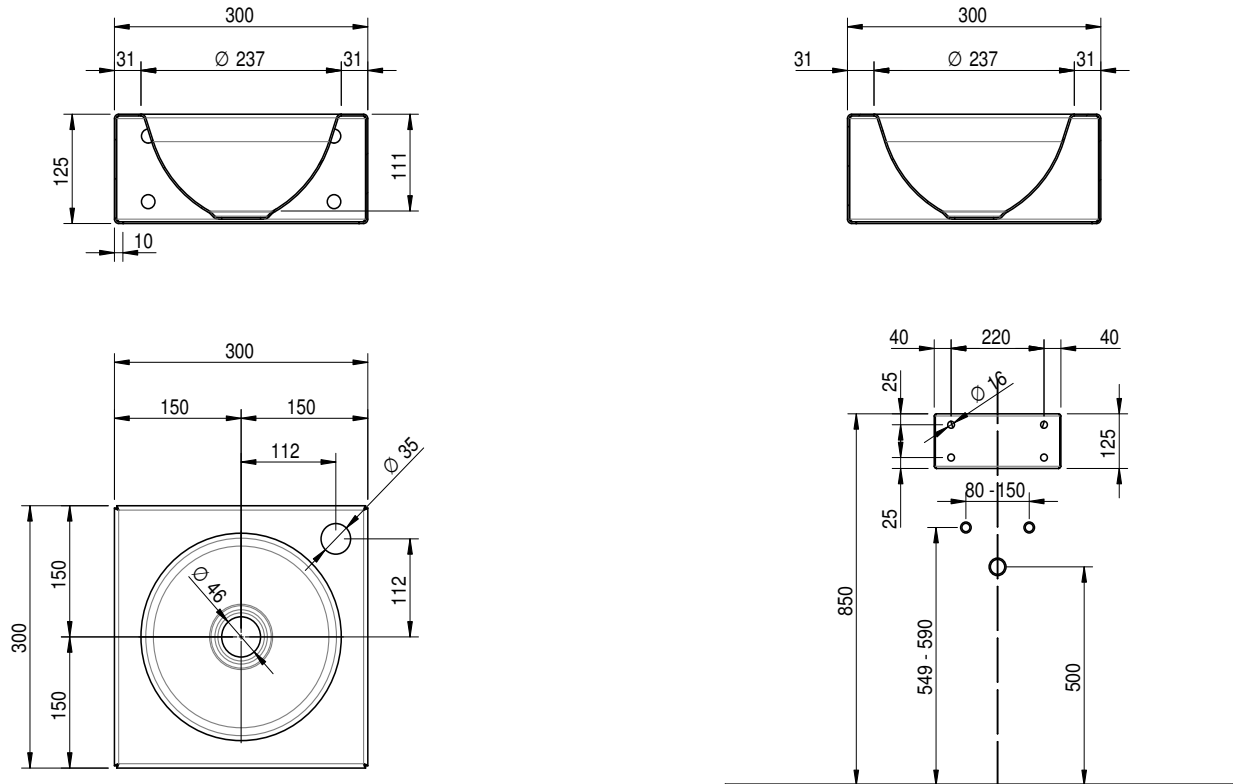

Massskizze

Schmidlin ORBIS MINI Wandbecken

30x30x12.5 cm

ohne Überlauf, inkl. Befestigungzubehör

Artikel-Nr.: 1106-0002

SGVSB-Nr.: 233494.308

Gewicht: 8 kg

Optionen