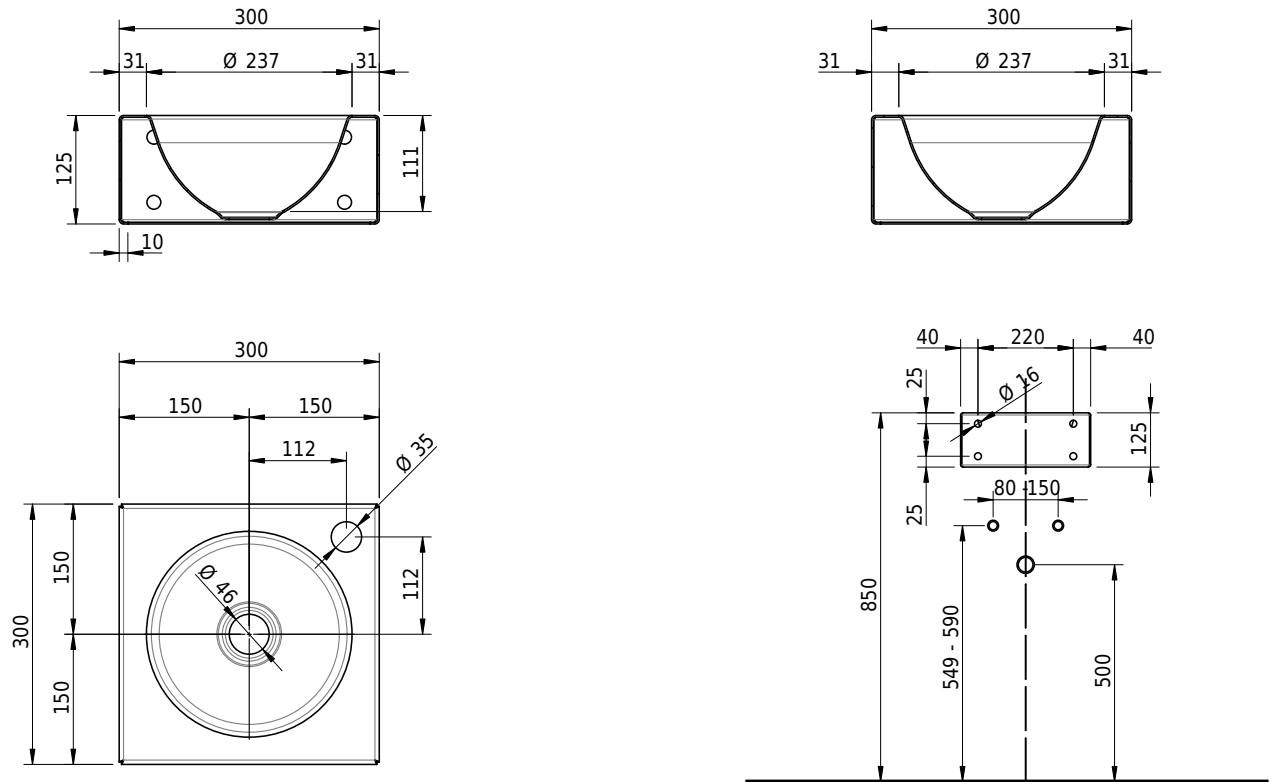

Massskizze

Schmidlin ORBIS MINI Wandbecken

30 x 30 x 12.5 cm

ohne Überlauf, inkl. Befestigungzubehör

Artikel-Nr.: 1106-0002

SGVSB-Nr.: 233494.100.308

Gewicht: 8 kg

Optionen