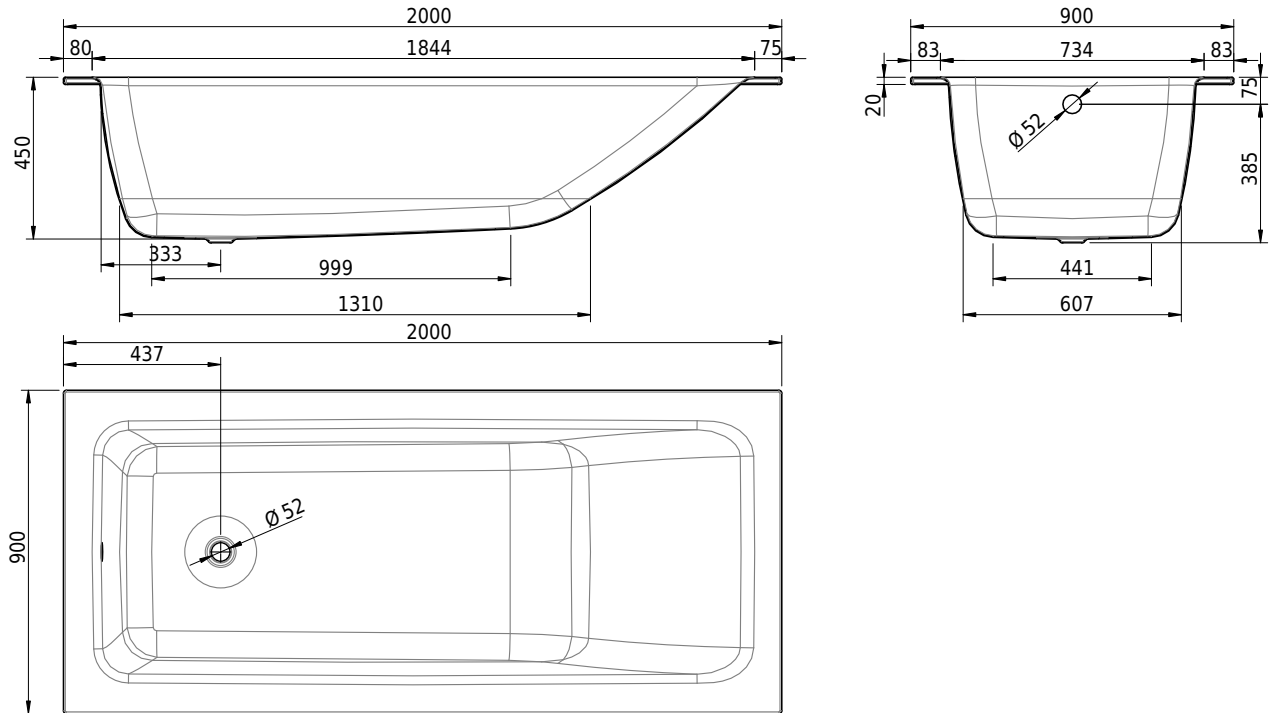

Massskizze

Schmidlin CONTURA COMFORT

200 x 90 x 45 cm

Randhöhe 20 mm (mit Zargen 30 mm)

Artikel-Nr.: 1107-0001

SGVSB-Nr.: 111252

Gewicht: 63 kg

Nutzhalt*: 226 l

Optionen

- Farbklasse: I,III,VI [FA0_ _ _]
- Mit Zargen [Z_ _ _ _]
- ANTIGLISS PRO
- GLASUR PLUS [OV01]
- Speziallänge -2/+5 cm (beidseitig von -1 bis +2,5cm)
- Griff CONTURA (Paar) [GFT_03]
- Lochbohrungen für Armaturen nach Mass [ATM:mm]
- Runde Lochbohrung nach Mass [WT_ALS02]
- Lochbohrung für Schmidlin TOUCH CONTROL [AT0001]
- Einlaufgarnitur Schmidlin SPLASH [SP_ _ _]
- Schmidlin SOUNDBOX
- Spezialanfertigung