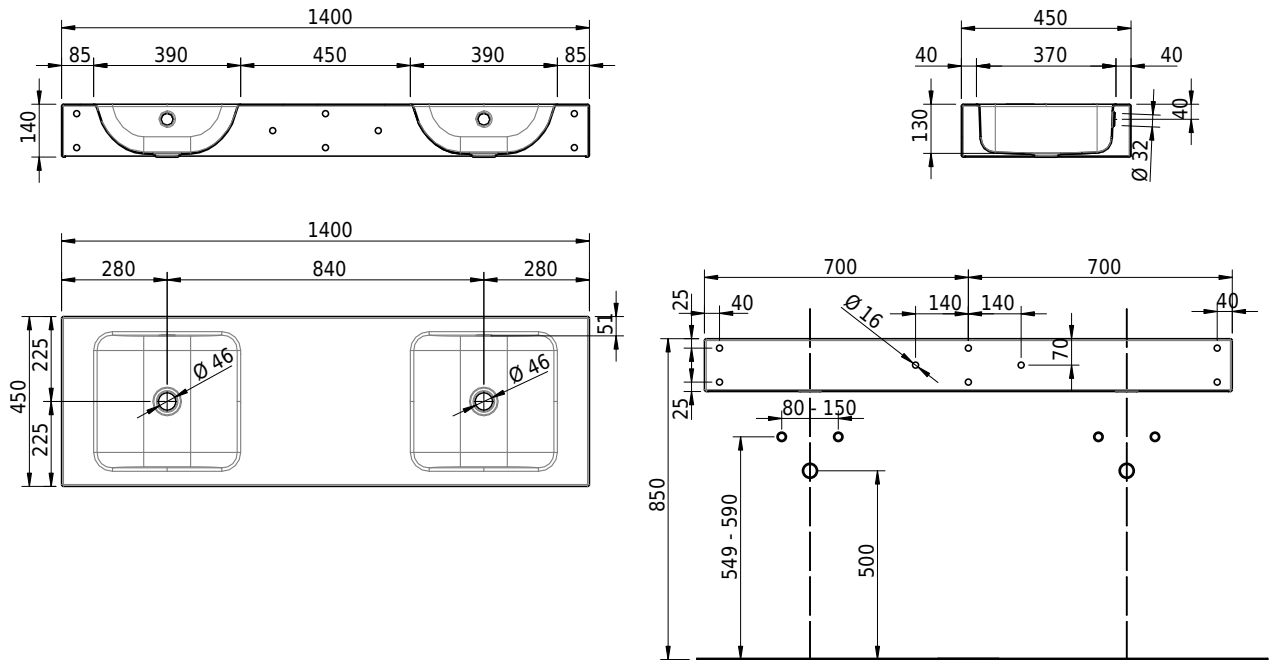

Massskizze

Schmidlin CONTURA Wandbecken

140 x 45 x 14 cm

mit Überlauf, inkl. Befestigungszubehör, inkl. Überlaufgarnitur verchromt

Artikel-Nr.: 1108-0001

SGVSB-Nr.: 233398.242

Gewicht: 19 kg

Optionen

- Farbklasse IV +: I,III,VI,V [FA0_ _ _]
- Ohne Überlaufloch [UL0]
- GLASUR PLUS [OV01]
- Lochbohrung für Schmidlin Seifenspender [SSP02]
- Schmidlin Kosmetiktuchspender [KTS_ _]
- Spezialanfertigung
- Lochbohrung für Steckdose [STP_ _]