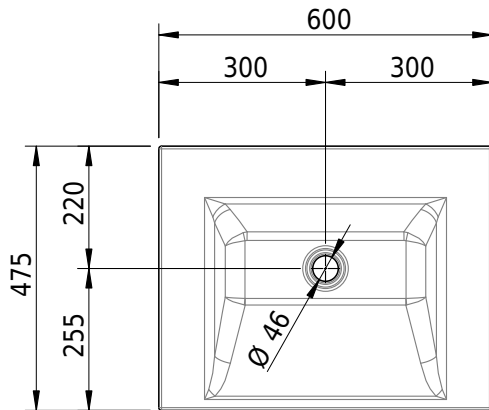

Massskizze

Schmidlin STUDIO Einlegebecken

60 x 47.5 x 1 cm

ohne Überlauf, inkl. Befestigungszubehör

Artikel-Nr.: 1109-0001

SGVSB-Nr.: 233316.242

Gewicht: 8 kg

Optionen

- Farbklasse IV +: I,III,VI,V [FA0_ _ _]
- GLASUR PLUS [OV01]
- Löcher für 3-Loch Armatur [WT_ALS01]
- Lochbohrung für Schmidlin Seifenspender [SSP02]
- Runde Lochbohrung nach Mass [WT_ALS02]
- Spezialanfertigung
- Schmidlin GreenSteel