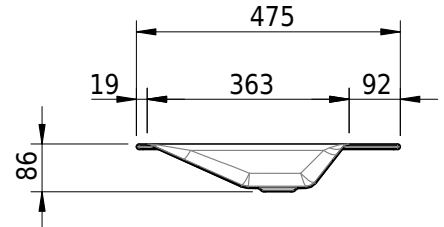

Massskizze

Schmidlin STUDIO Einlegebecken

60 x 47.5 x 1 cm

ohne Überlauf, inkl. Befestigungszubehör

Artikel-Nr.: 1109-0001

SGVSB-Nr.: 233316.242

Gewicht: 8 kg

Optionen

- Farbklasse IV +: I,III,VI,V [FA0_ _ _]
- GLASUR PLUS [OV01]
- Löcher für 3-Loch Armatur [WT_ALS01]
- Lochbohrung für Schmidlin Seifenspender [SSP02]
- Runde Lochbohrung nach Mass [WT_ALS02]
- Spezialanfertigung
- Schmidlin GreenSteel