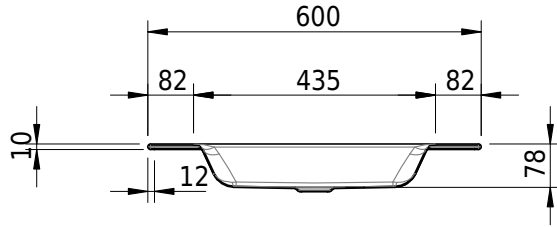

Massskizze

Schmidlin STUDIO Einlegebecken

60 x 47.5 x 1 cm

ohne Überlauf, inkl. Befestigungszubehör

Artikel-Nr.: 1109-0001

SGVSB-Nr.: 233316.242

Gewicht: 8 kg

Optionen

- Farbklasse IV +: I,III,VI,V [FA0_ _ _]
- GLASUR PLUS [OV01]
- Löcher für 3-Loch Armatur [WT_ALS01]
- Lochbohrung für Schmidlin Seifenspender [SSP02]
- Runde Lochbohrung nach Mass [WT_ALS02]
- Spezialanfertigung
- Schmidlin GreenSteel