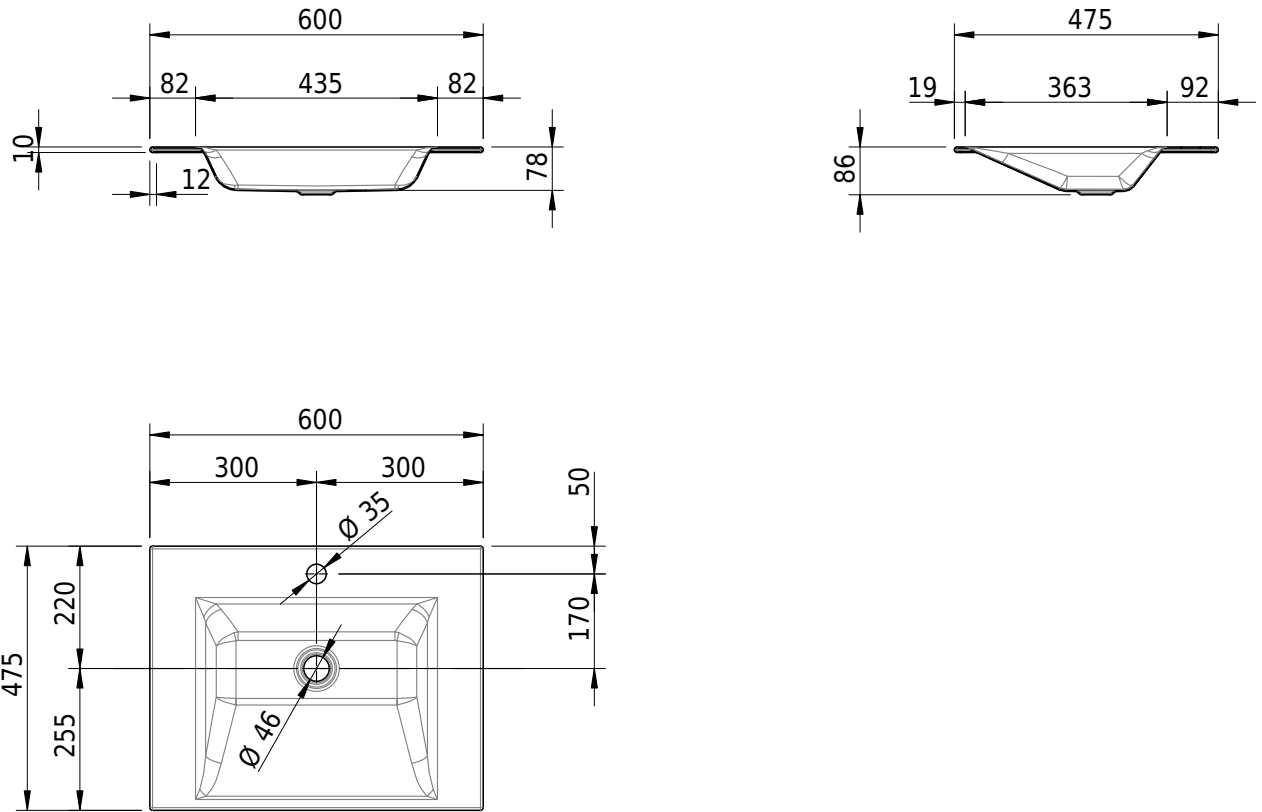

Massskizze

Schmidlin STUDIO Einlegebecken

60 x 47.5 x 1 cm

ohne Überlauf, inkl. Befestigungszubehör

Artikel-Nr.: 1109-0002

SGVSB-Nr.: 233316.100.241

Gewicht: 8 kg

Optionen

- Farbklasse IV +: I,III,VI,V [FA0_ _ _]
- GLASUR PLUS [OV01]
- Löcher für 3-Loch Armatur [WT_ALS01]
- Lochbohrung für Schmidlin Seifenspender [SSP02]
- Runde Lochbohrung nach Mass [WT_ALS02]
- Spezialanfertigung
- Schmidlin GreenSteel