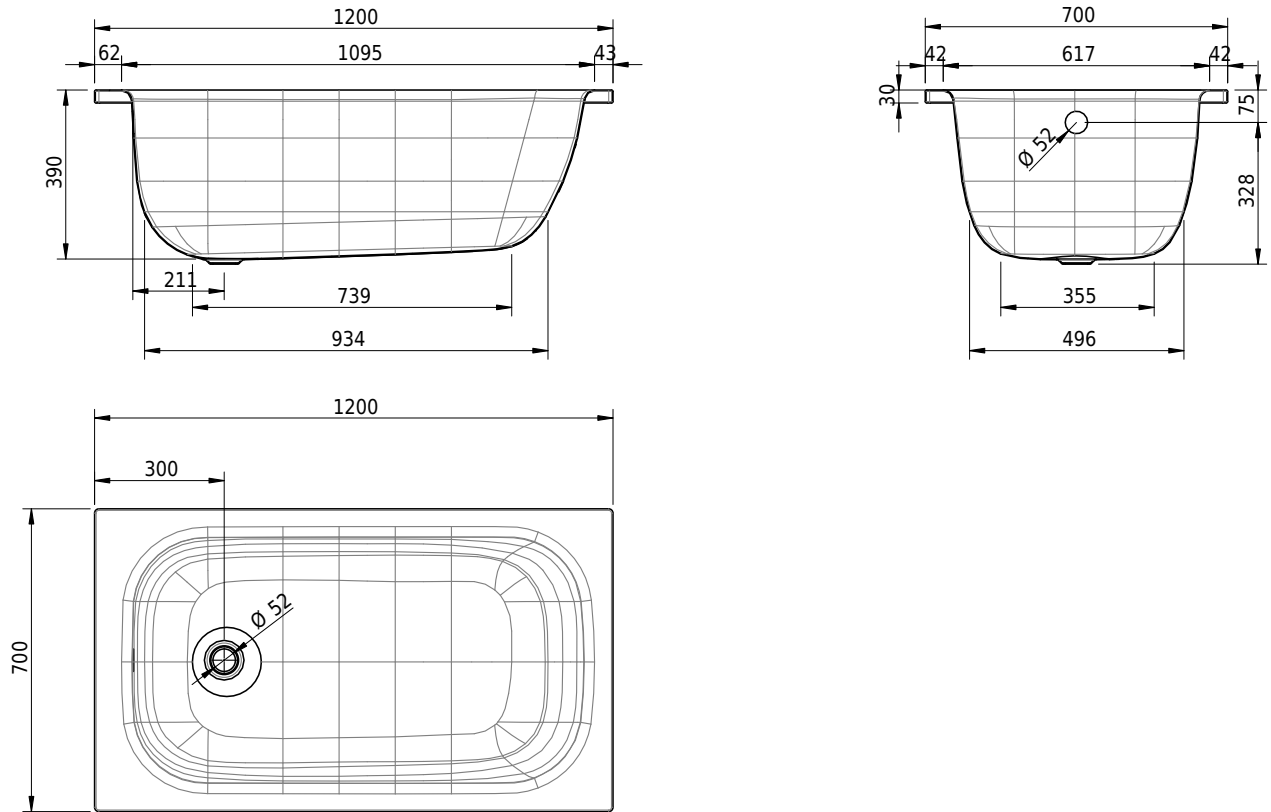

# Schmidlin MINI

120 x 70 x 39 cm

Randhöhe 30 mm

Artikel-Nr.: 1111-0001

SGVSB-Nr.: 111207.100

Gewicht: 33 kg

Nutzzinhalt\*: 69 l

\* Nutzzinhalt: Wasserinhalt abzüglich 70 Liter Verdrängung

- Zargengummiprofil