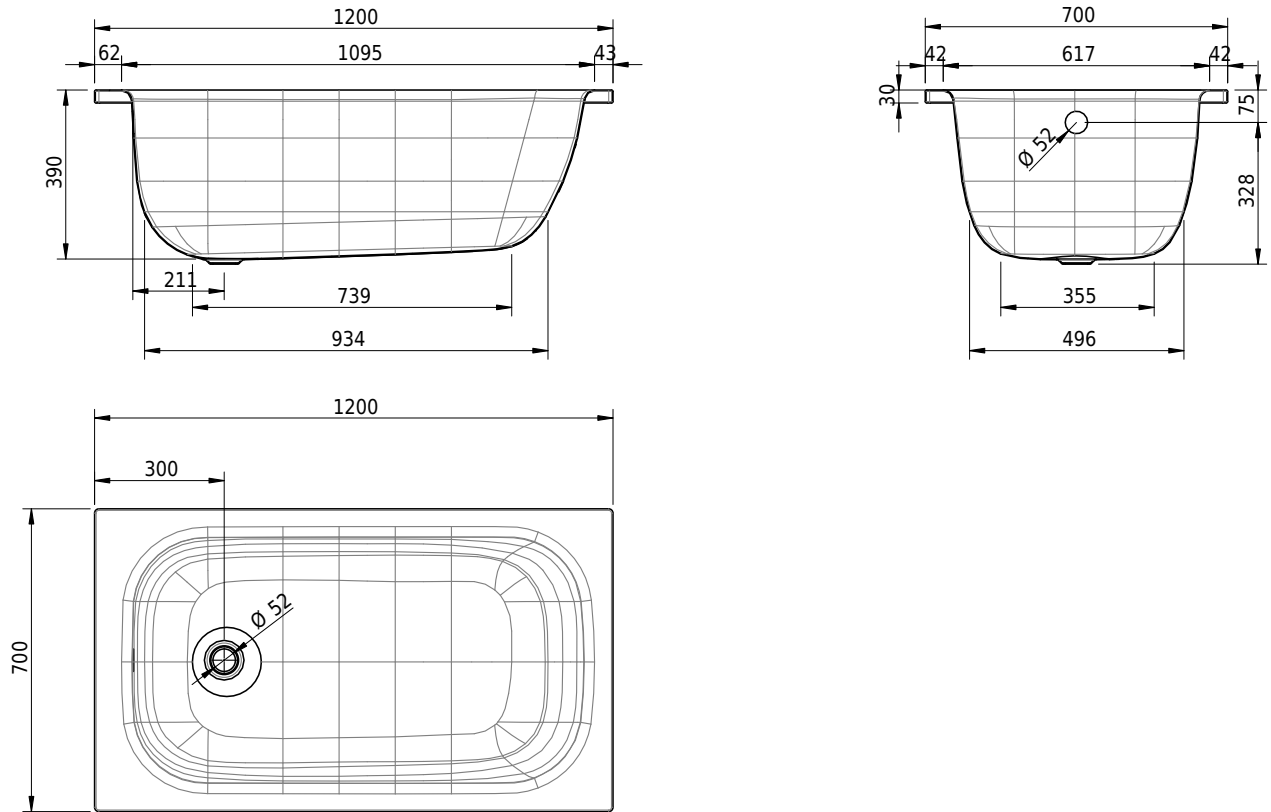

Massskizze

Schmidlin MINI

120 x 70 x 39 cm

Randhöhe 30 mm

Artikel-Nr.: 1111-0001

SGVSB-Nr.: 111207.100

Gewicht: 33 kg

Nutzzinhalt*: 69 l

Optionen

- Farbklasse: I,III,VI [FA0_ _ _]
- Mit Zargen [Z_ _ _]
- ANTIGLISS PRO
- GLASUR PLUS [OV01]
- Speziallänge -2/+5 cm (beidseitig von -1 bis +2,5cm)
- Griff SAFE (Paar) [GFT_01]
- Lochbohrung für Schmidlin TOUCH CONTROL [AT0001]
- Scharfkantige Ecke (Radius 5 mm) [EA_ _ 04]
- Geschnittene Ecke [EA_ _ 03]
- Abgerundete Ecke [EA_ _ 02]
- Einlaufgarnitur Schmidlin SPLASH [SP_ _]
- Schmidlin SOUNDBOX
- Spezialanfertigung

* Nutzzinhalt: Wasserinhalt abzüglich 70 Liter Verdrängung

- Zargengummiprofil