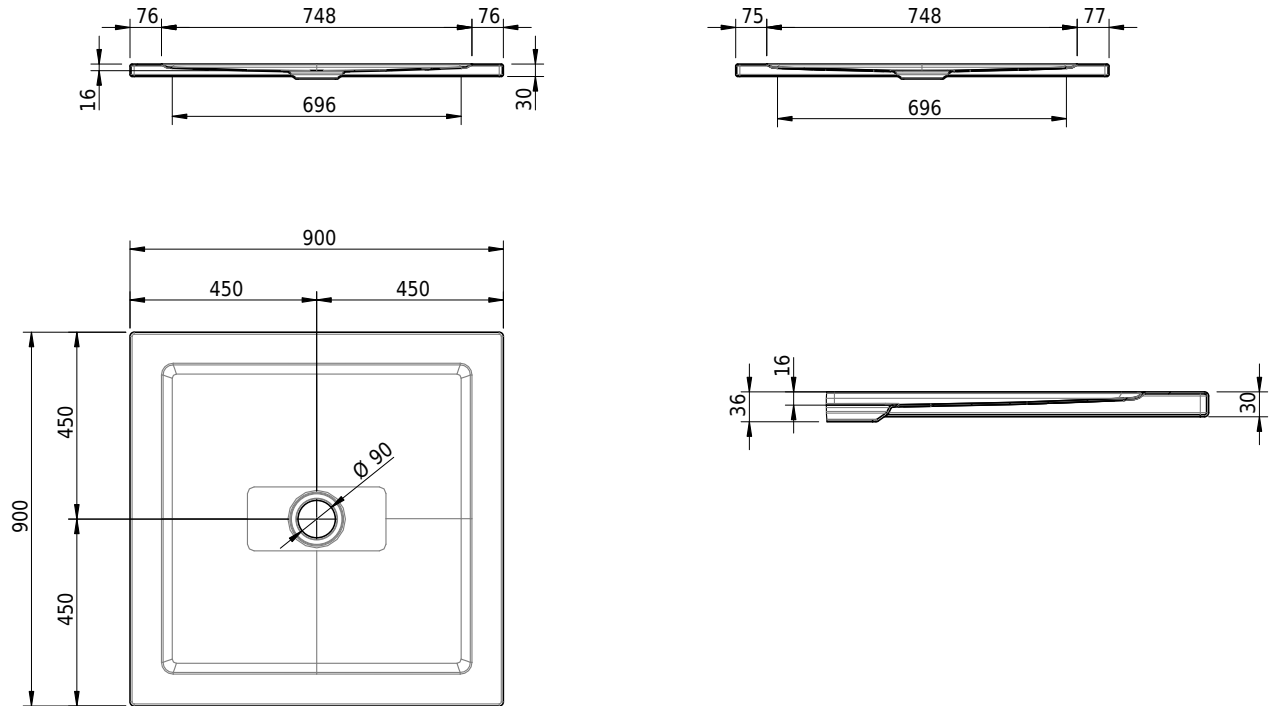

Massskizze

Schmidlin CONTURA Duschwanne

90 x 90 x 2 cm

Ablaufloch \varnothing 90 mm

Artikel-Nr.: 1112-0001 SGVSB-Nr.: 143101 ST-Nr.: 1311362.100 Gewicht: 25 kg

Optionen

- Farbklasse IV +: I,III,VI,V [FA0_ _ _]
- ANTIGLISS PRO
- GLASUR PLUS [OV01]
- AQUAGRIP
- Schmidlin GreenSteel

Zubehör

- Duschwannen-Fussset 4/6/8 (SIA 181), mit/ohne Dichtband
- Duschwannen-Montagerahmen BASIC (SIA 181)
- Montagesystem Schmidlin OMNIA (SIA 181)

Ab- und Überlaufgarnituren

- Ablaufgarnitur Schmidlin FLOW 30
- Ablaufgarnitur Schmidlin FLOW 50
- Ablaufgarnitur Schmidlin VERTICAL
- Ablaufgarnitur Viega Tempoplex
- Ablaufgarnitur Viega Tempoplex Plus