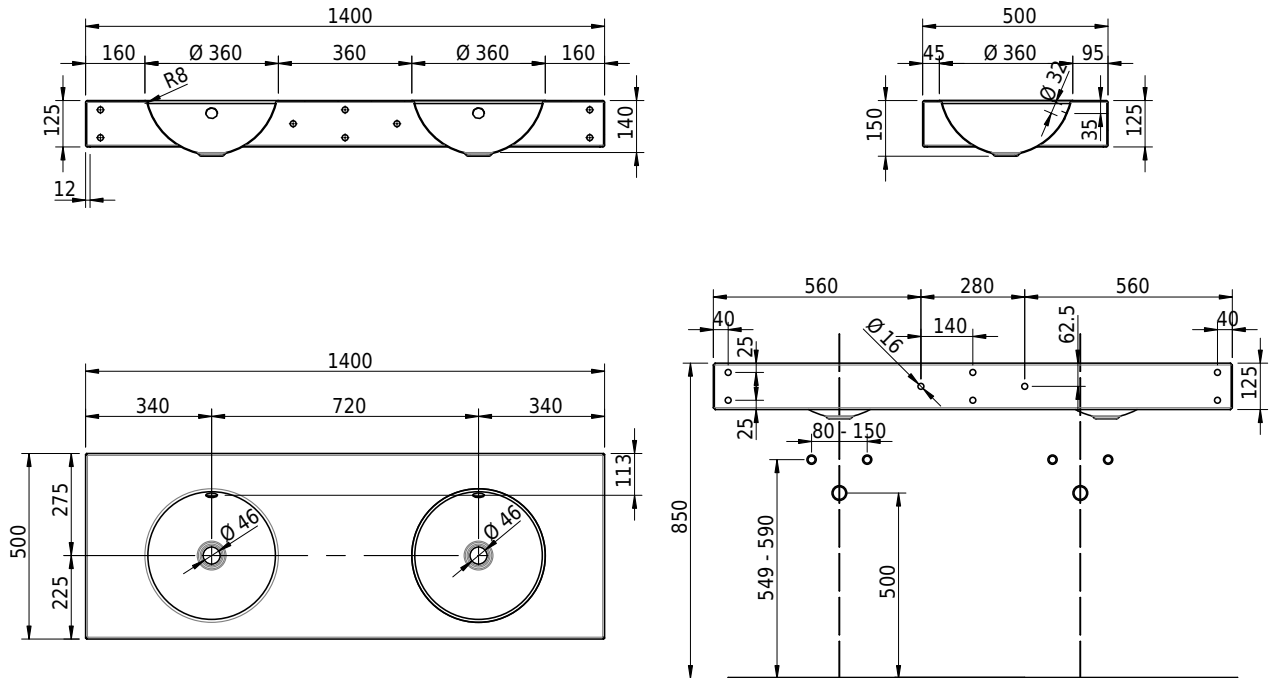

Massskizze

Schmidlin ORBIS Wandbecken

140 x 50 x 12.5 cm

mit Überlauf, inkl. Befestigungzubehör, inkl. Überlaufgarnitur verchromt

Artikel-Nr.: 1115-0001

SGVSB-Nr.: 217346.242

Gewicht: 19 kg

Optionen

- Farbklasse IV +: I,III,VI,V [FA0_ _ _]
- Ohne Überlaufloch [UL0]
- GLASUR PLUS [OV01]
- Lochbohrung für Schmidlin Seifenspender [SSP02]
- Schmidlin Kosmetiktuchspender [KTS_ _]
- Spezialanfertigung
- Lochbohrung für Steckdose [STP_ _]