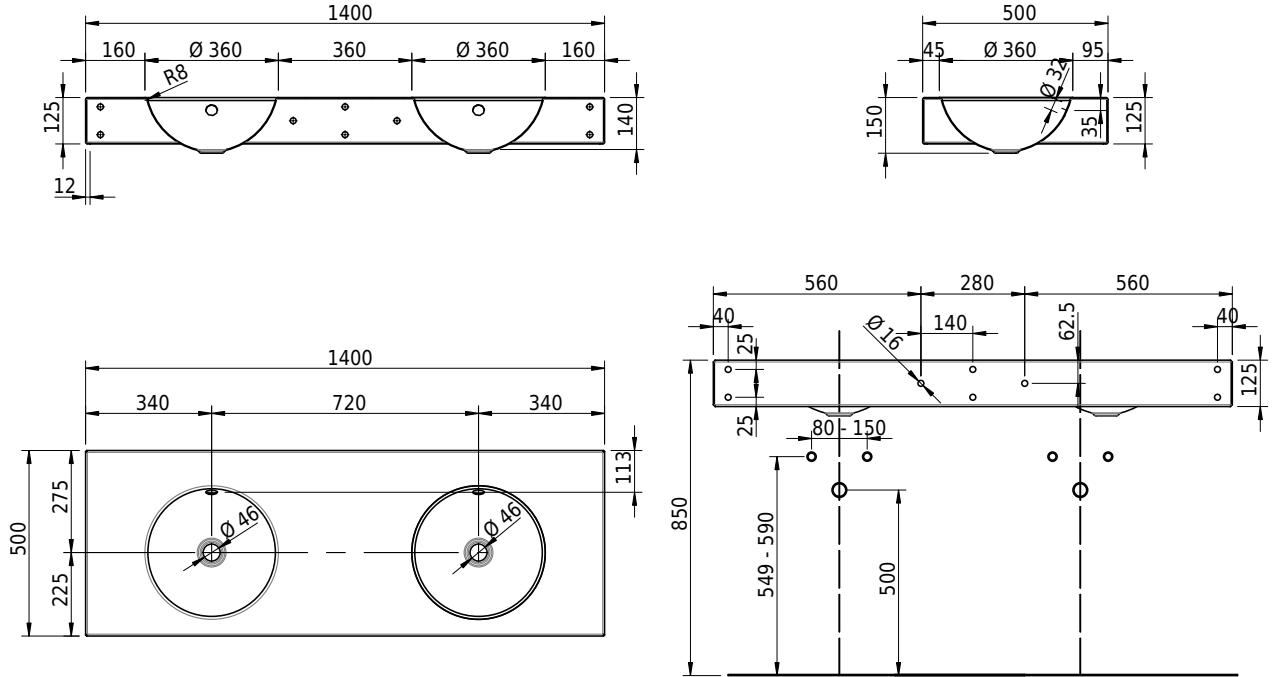

# Schmidlin ORBIS Wandbecken

140 x 50 x 12.5 cm

mit Überlauf, inkl. Befestigungzubehör, inkl. Überlaufgarnitur verchromt

Artikel-Nr.: 1115-0001

SGVSB-Nr.: 217346.242

Gewicht: 19 kg