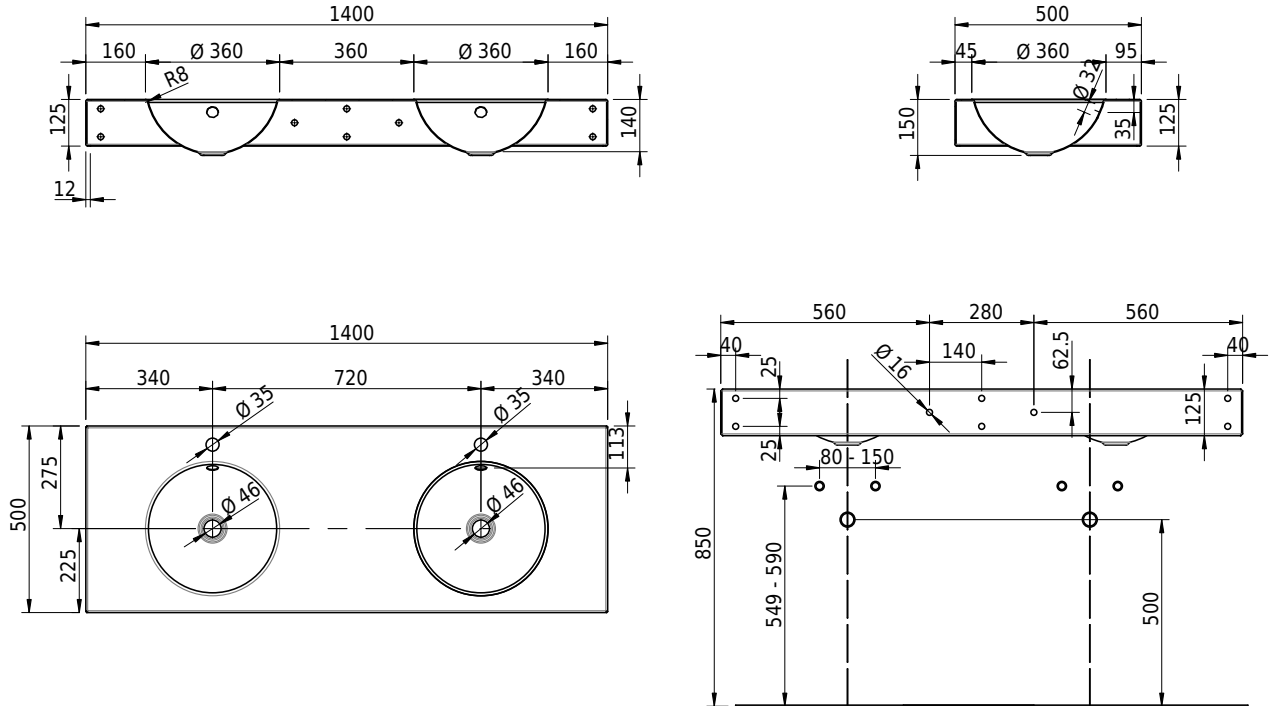

Massskizze

Schmidlin ORBIS Wandbecken

140 x 50 x 12.5 cm

mit Überlauf, inkl. Befestigungzubehör, inkl. Überlaufgarnitur verchromt

Artikel-Nr.: 1115-0002

SGVSB-Nr.: 217346.100.247

Gewicht: 19 kg

Optionen

- Farbklasse IV +: I,III,VI,V [FA0_ _ _]
- Ohne Überlaufloch [UL0]
- GLASUR PLUS [OV01]
- Lochbohrung für Schmidlin Seifenspender [SSP02]
- Schmidlin Kosmetiktuchspender [KTS_ _]
- Spezialanfertigung
- Lochbohrung für Steckdose [STP_ _]