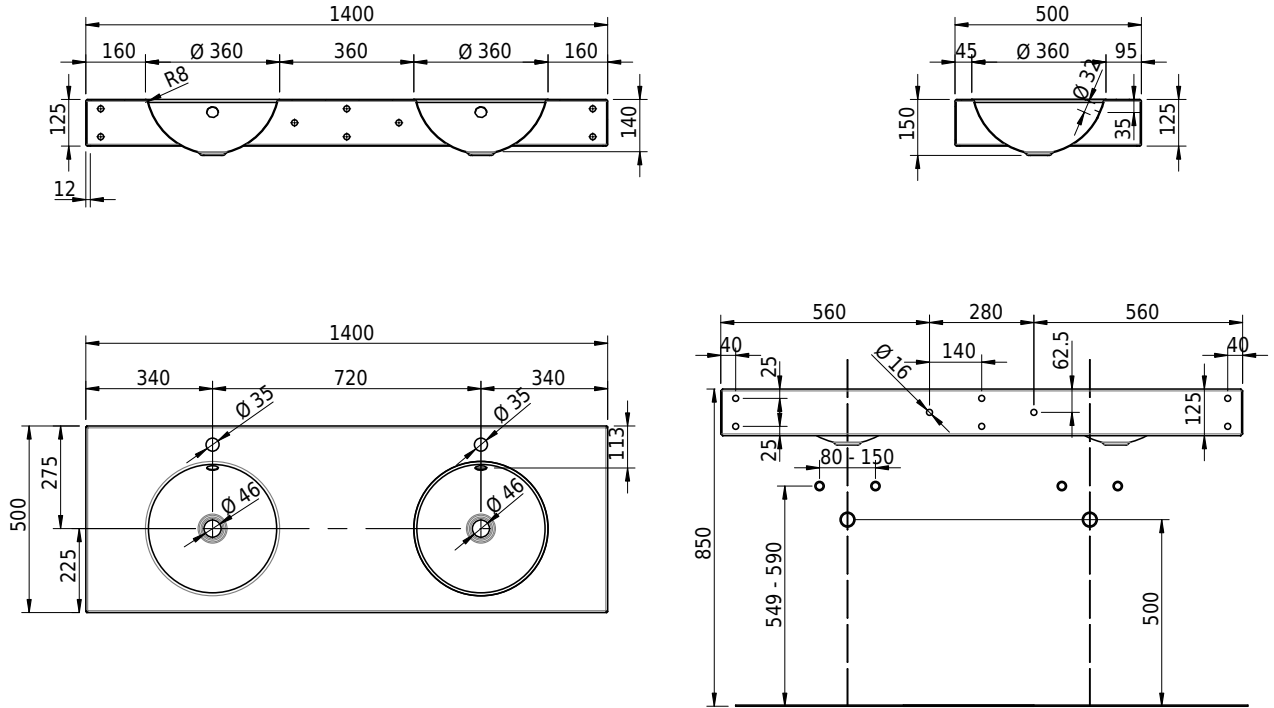

Massskizze

Schmidlin ORBIS Wandbecken

140 x 50 x 12.5 cm

mit Überlauf, inkl. Befestigungzubehör, inkl. Überlaufgarnitur verchromt

Artikel-Nr.: 1115-0002

SGVSB-Nr.: 217346.100.247

Gewicht: 19 kg

Optionen

- Farbklasse IV +: I,III,VI,V [FA0_ _ _]
- Ohne Überlaufloch [UL0]
- GLASUR PLUS [OV01]
- Lochbohrung für Schmidlin Seifenspender [SSP02]
- Schmidlin Kosmetiktuchspender [KTS_ _]
- Spezialanfertigung
- Lochbohrung für Steckdose [STP_ _]