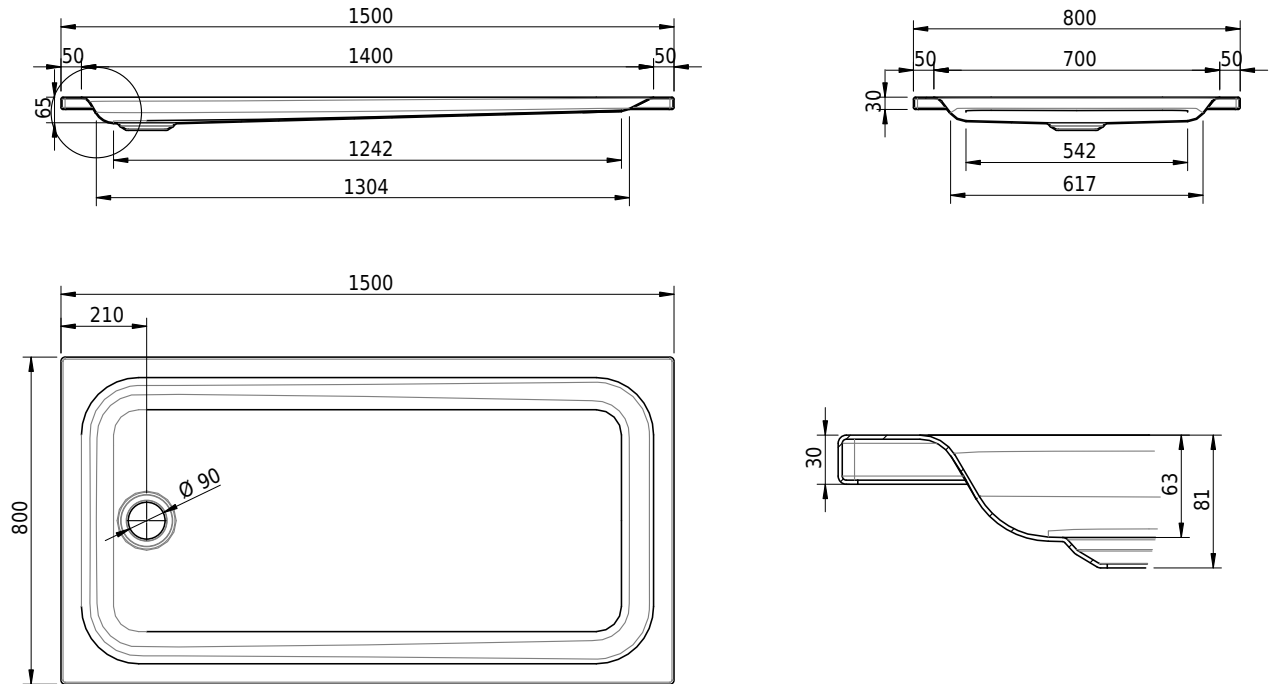

# Schmidlin Duschwanne flach (6,5 cm)

150 x 80 x 6.5 cm

Ablaufloch  $\varnothing$  90 mm

Artikel-Nr.: 1118-0001

SGVSB-Nr.: 141630

Gewicht: 30 kg

## Optionen

- Farbklasse IV +: I,III,VI,V [FA0\_ \_ ]
- Mit Zargen [Z\_ \_ \_ ]
- ANTIGLISS PRO
- GLASUR PLUS [OV01]
- Speziallänge -2/+5 cm (beidseitig von -1 bis +2,5cm)
- Scharfkantige Ecke (Radius 5 mm) [EA\_ \_ 04]
- Geschnittene Ecke [EA\_ \_ 03]
- Abgerundete Ecke [EA\_ \_ 02]
- Schürze(n) 75 mm
- Schürze(n) 100 mm
- Schürze(n) Spezialhöhe

## Zubehör

- Duschwannen-Fusset 4/6/8 (SIA 181), mit/ohne Dichtband
- Duschwannen-Montagerahmen BASIC (SIA 181)
- Montagesystem Schmidlin OMNIA (SIA 181)
- Schmidlin Zargen-Montagewinkel (SIA 181), Satz (4 Stück)
- Zargengummiprofil