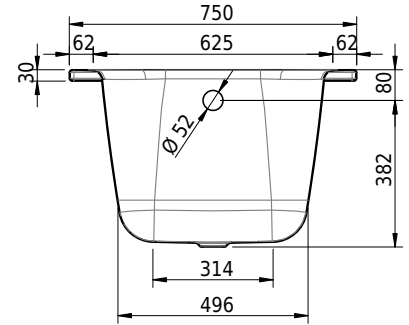

# Schmidlin NORM CLASSIC

160 x 75 x 45 cm

Randhöhe 30 mm

Artikel-Nr.: 1120-0001    SGVSB-Nr.: 111019    ST-Nr.: 1111112.100    Gewicht: 43 kg    Nutzinhalt\*: 143 l