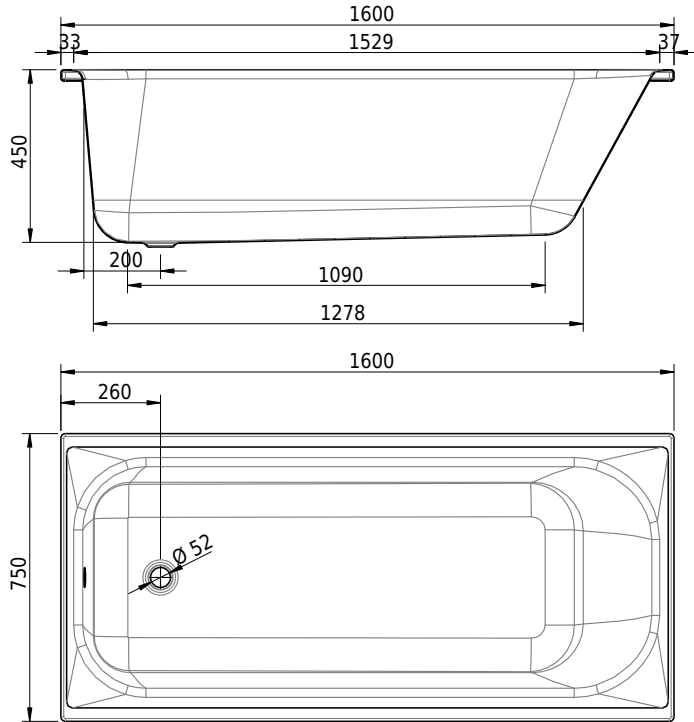

# Schmidlin NORM CLASSIC

160 x 75 x 45 cm

Randhöhe 30 mm

Artikel-Nr.: 1120-0001    SGVSB-Nr.: 111019    ST-Nr.: 1111112.100    Gewicht: 43 kg    Nutzinhalt\*: 143 l