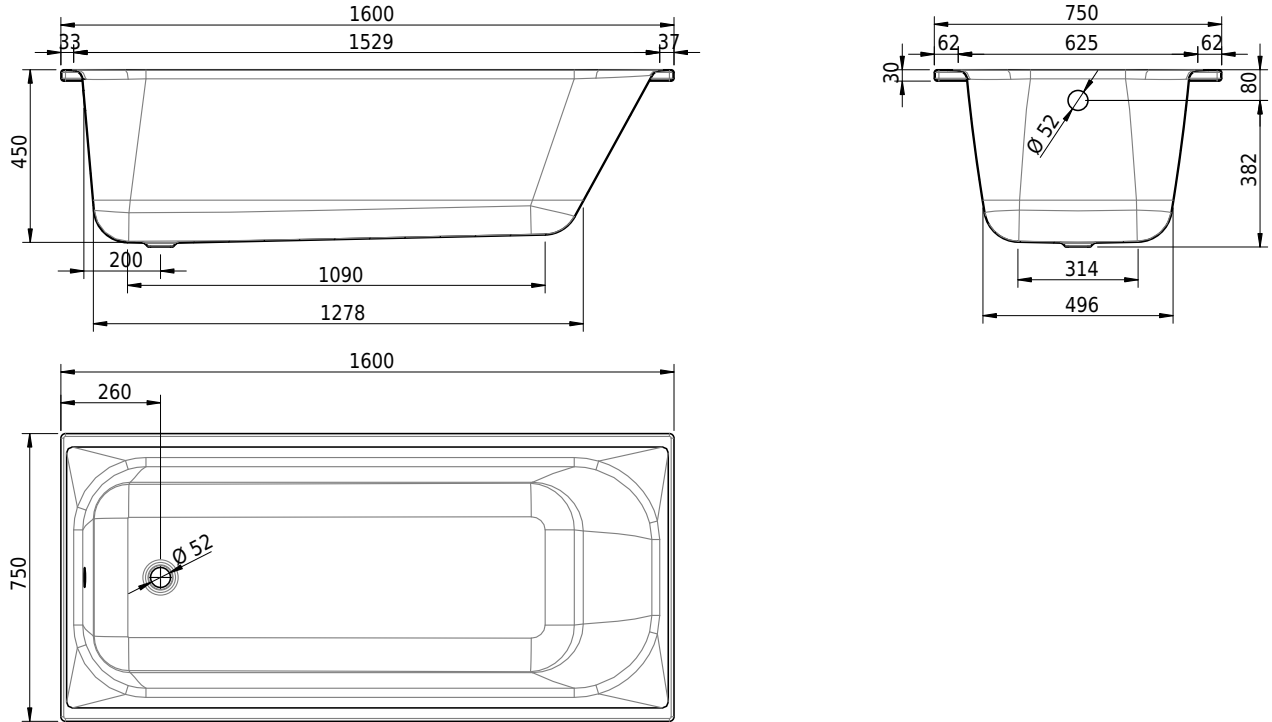

# Schmidlin NORM CLASSIC

160 x 75 x 45 cm

Randhöhe 30 mm

Artikel-Nr.: 1120-0001    SGVSB-Nr.: 111019    ST-Nr.: 1111112.100    Gewicht: 43 kg    Nutzinhalt\*: 143 l

**Optionen**

- Farbklasse: I,III,VI [FA0\_ \_ \_]
- Mit Zargen [Z\_ \_ \_ \_]
- ANTIGLISS PRO
- GLASUR PLUS [OV01]
- Speziallänge -2/+5 cm (beidseitig von -1 bis +2,5cm)
- Griff SAFE (Paar) [GFT\_01]
- Lochbohrung für Einlochmischer [L1 \_ \_]
- Lochbohrungen für Armaturen nach Mass [ATM:mm]
- Runde Lochbohrung nach Mass [WT\_ALS02]
- Lochbohrung für Schmidlin TOUCH CONTROL [AT0001]
- Scharfkantige Ecke (Radius 5 mm) [EA\_ \_ 04]
- Geschnittene Ecke [EA\_ \_ 03]
- Abgerundete Ecke [EA\_ \_ 02]
- Einlaufgarnitur Schmidlin SPLASH [SP \_ \_]
- Schmidlin SOUNDBOX
- Spezialanfertigung

09.04.2026    Technische Änderungen vorbehalten.

Massangaben in mm

\* Nutzinhalt: Wasserinhalt abzüglich 70 Liter Verdrängung

- Schmidlin Schürzensets (SIA 181)
  - Schmidlin Vormauerungsband (SIA 181), Rolle zu 3 m
  - Schmidlin Zargen-Montagewinkel (SIA 181), Satz (4 Stück)
  - Zargengummiprofil
- Viega Multiplex
  - Viega Multiplex Trio