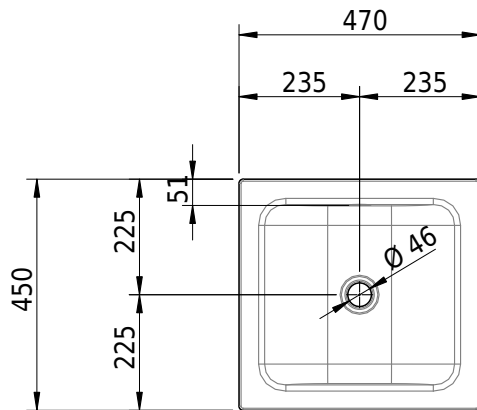

Massskizze

Schmidlin CONTURA Aufsatzbecken

47 x 45 x 6 cm

mit Überlauf, inkl. Befestigungszubehör, inkl. Überlaufgarnitur verchromt

Artikel-Nr.: 1121-0001

SGVSB-Nr.: 233370.242

ST-Nr.: 3131846.100

Gewicht: 7 kg