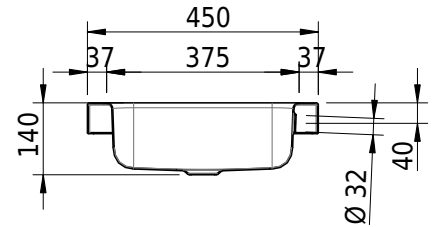

Massskizze

Schmidlin CONTURA Aufsatzbecken

47 x 45 x 6 cm

mit Überlauf, inkl. Befestigungszubehör, inkl. Überlaufgarnitur verchromt

Artikel-Nr.: 1121-0001

SGVSB-Nr.: 233370.242

ST-Nr.: 3131846.100

Gewicht: 7 kg

Optionen

- Farbklasse IV +: I,III,VI,V [FA0_ _ _]
- Ohne Überlaufloch [UL0]
- GLASUR PLUS [OV01]
- Lochbohrung für Schmidlin Seifenspender [SSP02]
- Spezialanfertigung
- Schmidlin GreenSteel

Zubehör

- Schmidlin Seifenspender
- Verstärkungsflansch für Armaturenmontage