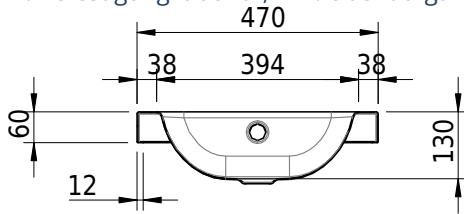

Massskizze

Schmidlin CONTURA Aufsatzbecken

47 x 45 x 6 cm

mit Überlauf, inkl. Befestigungszubehör, inkl. Überlaufgarnitur verchromt

Artikel-Nr.: 1121-0001

SGVSB-Nr.: 233370.242

ST-Nr.: 3131846.100

Gewicht: 7 kg

Optionen

- Farbklasse IV +: I,III,VI,V [FA0_ _ _]
- Ohne Überlaufloch [UL0]
- GLASUR PLUS [OV01]
- Lochbohrung für Schmidlin Seifenspender [SSP02]
- Spezialanfertigung
- Schmidlin GreenSteel

Zubehör

- Schmidlin Seifenspender
- Verstärkungsflansch für Armaturenmontage