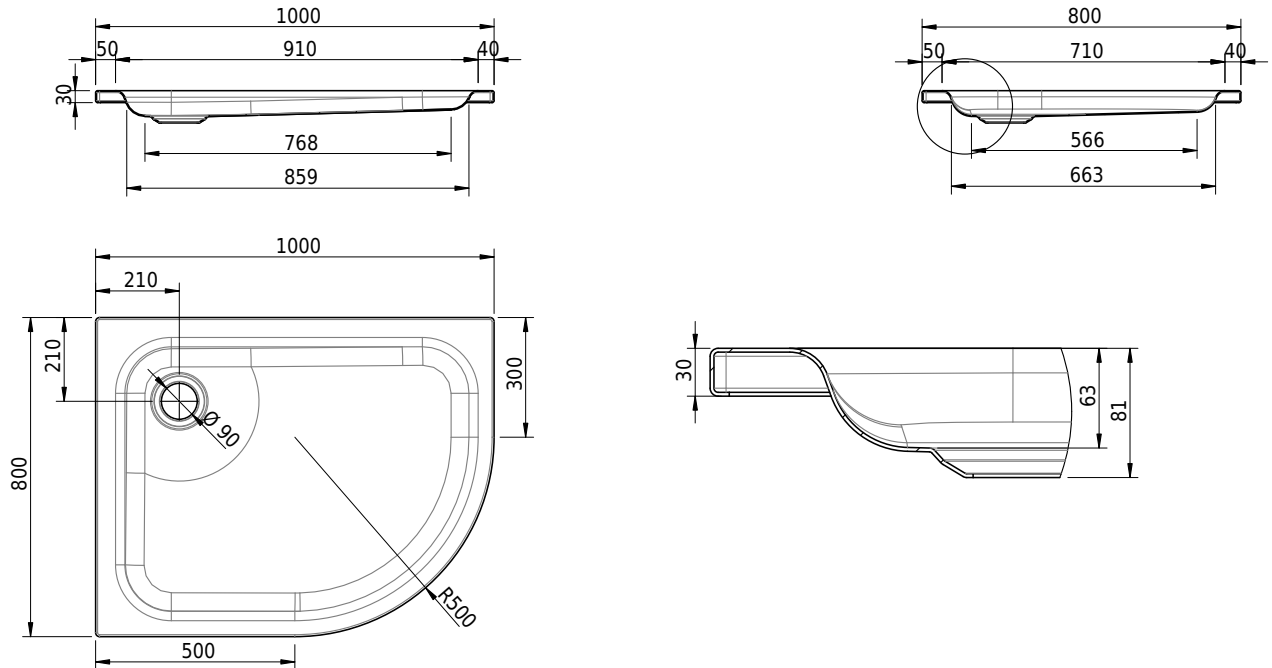

Massskizze

Schmidlin ECK Duschwanne flach (6,5 cm)

100 x 80 x 6.5 cm

Ablaufloch \varnothing 90 mm

Artikel-Nr.: 1122-0001

SGVSB-Nr.: 141086

Gewicht: 22 kg

Optionen

- Farbklasse IV +: I,III,VI,V [FA0_ _ _]
- Mit Zargen [Z_ _ _ _]
- ANTIGLISS PRO
- GLASUR PLUS [OV01]
- Speziallänge -2/+5 cm (beidseitig von -1 bis +2,5cm)
- Scharfkantige Ecke (Radius 5 mm) [EA_ _ 04]
- Schürze(n) 75 mm
- Schürze(n) 100 mm
- Spezialanfertigung

Zubehör

- Duschwannen-Fusset 4/6/8 (SIA 181), mit/ohne Dichtband
- Duschwannen-Montagerahmen BASIC (SIA 181)
- Montagesystem Schmidlin OMNIA (SIA 181)
- Schmidlin Zargen-Montagewinkel (SIA 181), Satz (4 Stück)
- Zargengummiprofil