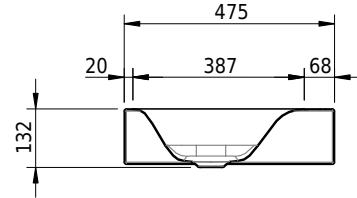

Massskizze

Schmidlin VIVA Wandbecken

80 x 47.5 x 12.5 cm

ohne Überlauf, inkl. Befestigungszubehör

Artikel-Nr.: 1123-0001 SGVSB-Nr.: 217329.242 ST-Nr.: 3131874.100 Gewicht: 12 kg

Optionen

- Farbklasse IV +: I,III,VI,V [FA0_ _ _]
- GLASUR PLUS [OV01]
- Löcher für 3-Loch Armatur [WT_ALS01]
- Lochbohrung für Schmidlin Seifenspender [SSP02]
- Runde Lochbohrung nach Mass [WT_ALS02]
- Spezialanfertigung
- Lochbohrung für Steckdose [STP_ _]