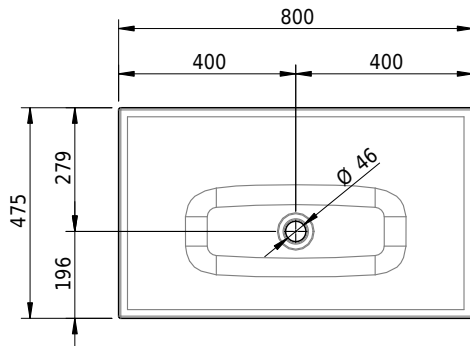

Massskizze

Schmidlin VIVA Wandbecken

80 x 47.5 x 12.5 cm

ohne Überlauf, inkl. Befestigungszubehör

Artikel-Nr.: 1123-0001 SGVSB-Nr.: 217329.242 ST-Nr.: 3131874.100 Gewicht: 12 kg

Optionen

- Farbklasse IV +: I,III,VI,V [FA0_ _ _]
- GLASUR PLUS [OV01]
- Löcher für 3-Loch Armatur [WT_ALS01]
- Lochbohrung für Schmidlin Seifenspender [SSP02]
- Runde Lochbohrung nach Mass [WT_ALS02]
- Spezialanfertigung
- Lochbohrung für Steckdose [STP_ _]