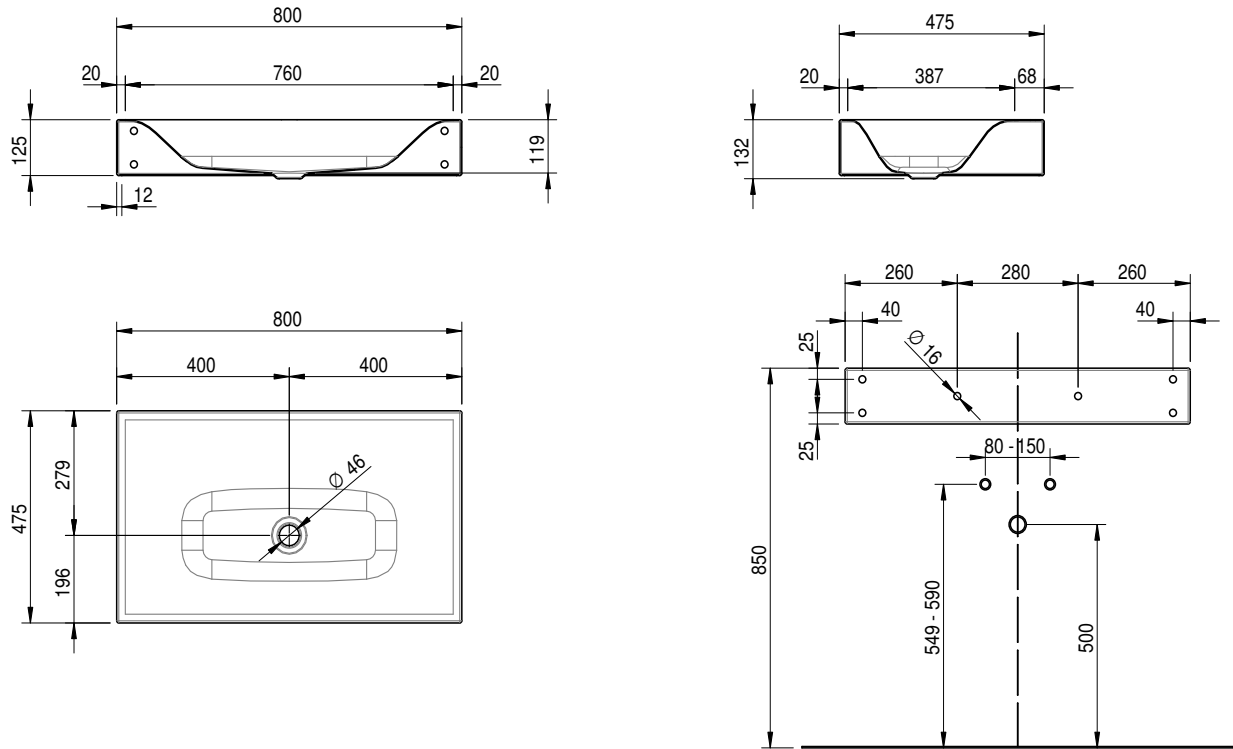

# Schmidlin VIVA Wandbecken 80x47.5x12.5 cm

ohne Überlauf, inkl. Befestigungszubehör

**Artikel-Nr.:** 1123-0001

**SGVSB-Nr.:** 217329.242

**ST-Nr.:** 3131874

**Gewicht:** 12 kg