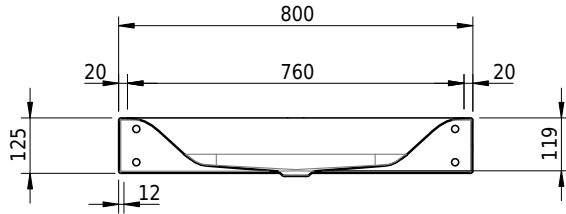

Massskizze

Schmidlin VIVA Wandbecken

80 x 47.5 x 12.5 cm

ohne Überlauf, inkl. Befestigungszubehör

Artikel-Nr.: 1123-0001 SGVSB-Nr.: 217329.242 ST-Nr.: 3131874.100 Gewicht: 12 kg

Optionen

- Farbklasse IV +: I,III,VI,V [FA0_ _ _]
- GLASUR PLUS [OV01]
- Löcher für 3-Loch Armatur [WT_ALS01]
- Lochbohrung für Schmidlin Seifenspender [SSP02]
- Runde Lochbohrung nach Mass [WT_ALS02]
- Spezialanfertigung
- Lochbohrung für Steckdose [STP_ _]

Zubehör

- Schmidlin Seifenspender
- Verstärkungsflansch für Armaturenmontage

Ab- und Überlaufgarnituren

- Schaftventil 1¼, inkl. Deckel verchromt, nicht verschliessbar
- Schmidlin Schaftventil 1 1/4", inkl. Deckel alpinweiss matt, emailliert, nicht verschliessbar
- Schmidlin Schaftventil 1 1/4", inkl. Deckel emailliert, nicht verschliessbar
- Schmidlin Schaftventil 1 1/4", inkl. Deckel emailliert, übrige Farben, nicht verschliessbar