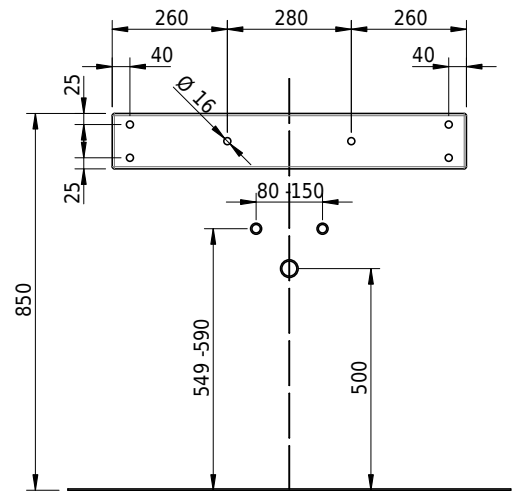

Massskizze

Schmidlin VIVA Wandbecken

80 x 47.5 x 12.5 cm

ohne Überlauf, inkl. Befestigungszubehör

Artikel-Nr.: 1123-0001 SGVSB-Nr.: 217329.242 ST-Nr.: 3131874.100 Gewicht: 12 kg

Optionen

- Farbklasse IV +: I,III,VI,V [FA0_ _ _]
- GLASUR PLUS [OV01]
- Löcher für 3-Loch Armatur [WT_ALS01]
- Lochbohrung für Schmidlin Seifenspender [SSP02]
- Runde Lochbohrung nach Mass [WT_ALS02]
- Spezialanfertigung
- Lochbohrung für Steckdose [STP_ _]

Zubehör

- Schmidlin Seifenspender
- Verstärkungsflansch für Armaturenmontage

Ab- und Überlaufgarnituren

- Schaftventil 1¼, inkl. Deckel verchromt, nicht verschliessbar
- Schmidlin Schaftventil 1 1/4", inkl. Deckel alpinweiss matt, emailliert, nicht verschliessbar
- Schmidlin Schaftventil 1 1/4", inkl. Deckel emailliert, nicht verschliessbar
- Schmidlin Schaftventil 1 1/4", inkl. Deckel emailliert, übrige Farben, nicht verschliessbar