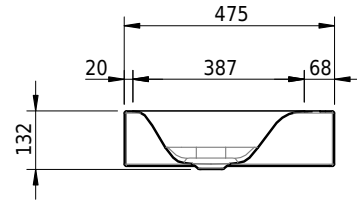

# Schmidlin VIVA Wandbecken

80 x 47.5 x 12.5 cm

ohne Überlauf, inkl. Befestigungszubehör

Artikel-Nr.: 1123-0002

SGVSB-Nr.: 217329.100.241

ST-Nr.: 3131873.100

Gewicht: 12 kg