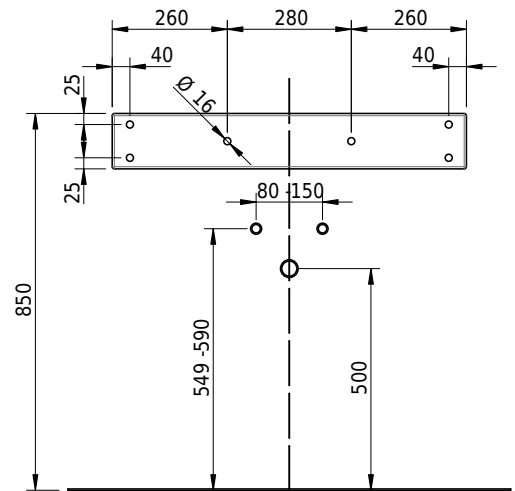

# Schmidlin VIVA Wandbecken

80 x 47.5 x 12.5 cm

ohne Überlauf, inkl. Befestigungszubehör

Artikel-Nr.: 1123-0002

SGVSB-Nr.: 217329.100.241

ST-Nr.: 3131873.100

Gewicht: 12 kg