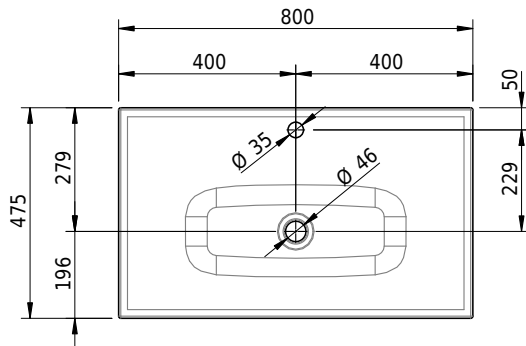

# Schmidlin VIVA Wandbecken

80 x 47.5 x 12.5 cm

ohne Überlauf, inkl. Befestigungszubehör

Artikel-Nr.: 1123-0002

SGVSB-Nr.: 217329.100.241

ST-Nr.: 3131873.100

Gewicht: 12 kg