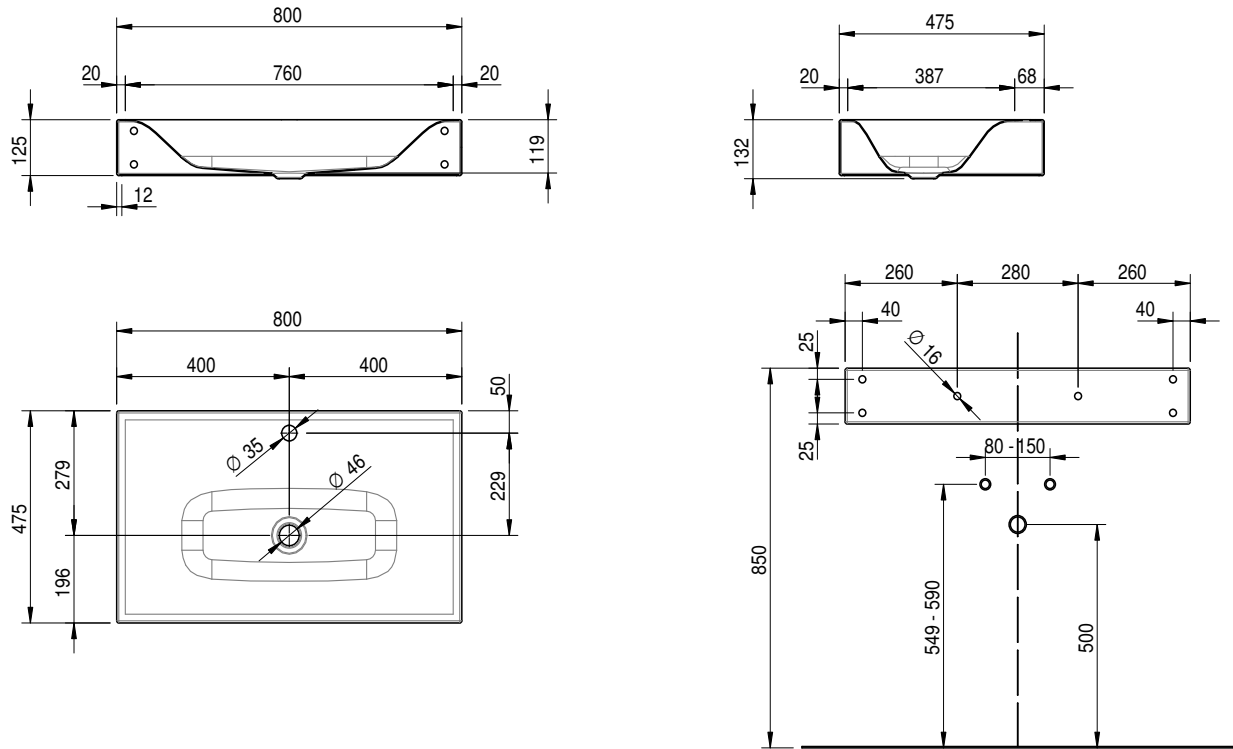

# Schmidlin VIVA Wandbecken 80x47.5x12.5 cm

ohne Überlauf, inkl. Befestigungszubehör

**Artikel-Nr.:** 1123-0002

**SGVSB-Nr.:** 217329.241

**ST-Nr.:** 3131873

**Gewicht:** 12 kg