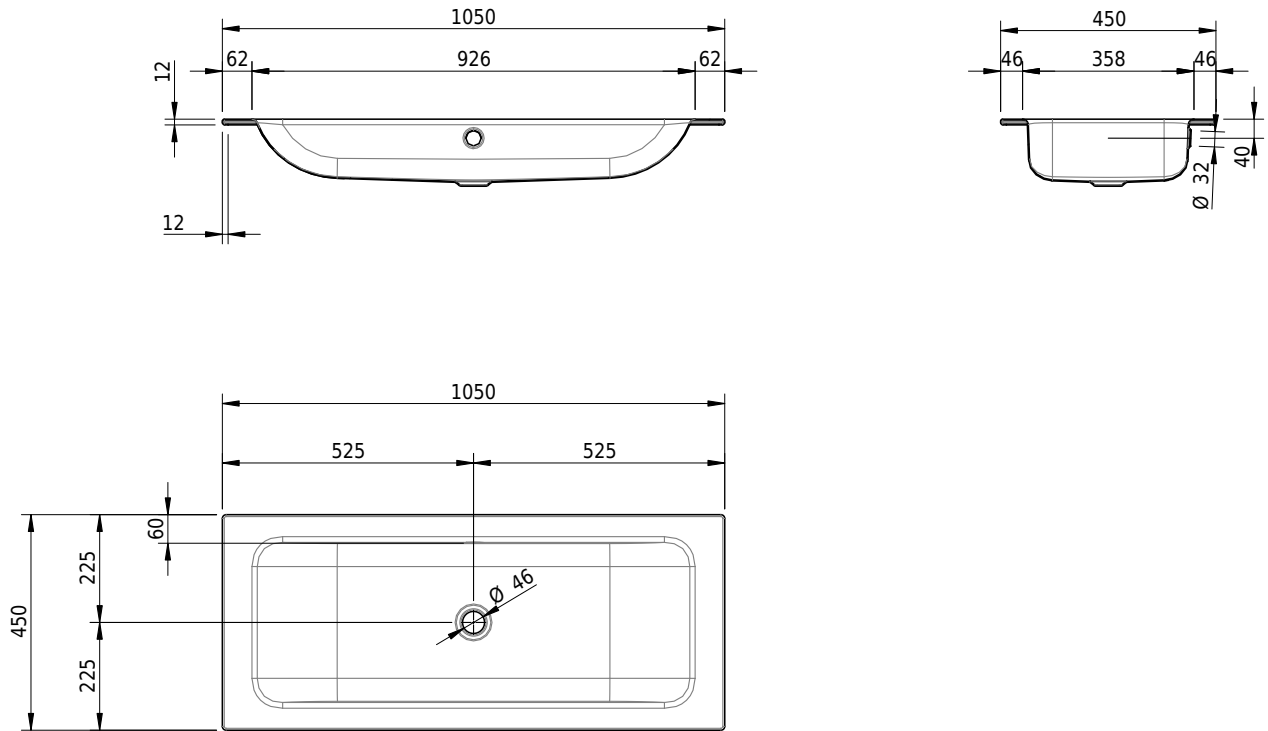

## Massskizze

**Schmidlin CONTURA Einlegebecken**

105 x 45 x 1 cm

mit Überlauf, inkl. Befestigungzubehör, inkl. Überlaufgarnitur verchromt

Artikel-Nr.: 1128-0001

SGVSB-Nr.: 233386.242

Gewicht: 12 kg

**Optionen**