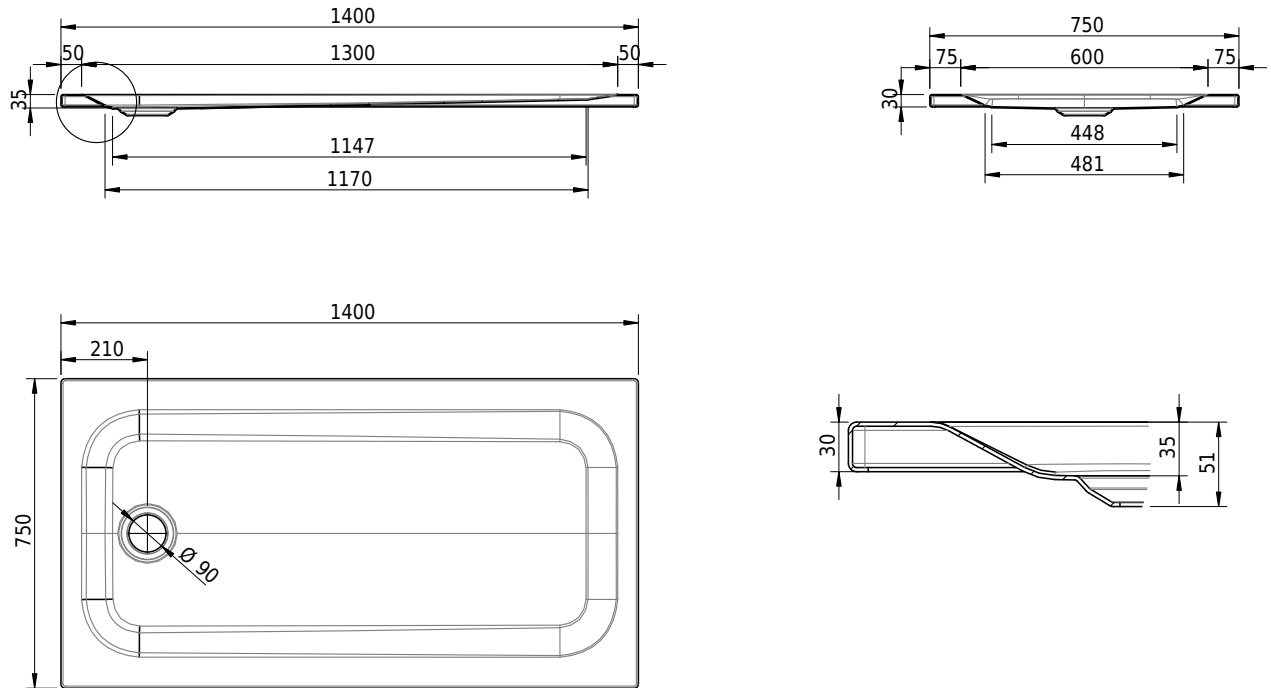

## Massskizze

**Schmidlin Duschwanne superflach (2,5 / 3,5 cm)**

140 x 75 x 3.5 cm

Ablaufloch Ø 90 mm

Artikel-Nr.: 1129-0001    SGVSB-Nr.: 141596    ST-Nr.: 1311456.100    Gewicht: 27 kg

**Optionen**

- Farbklasse IV +: I,III,VI,V [FA0\_ \_ \_]
- Mit Zargen [Z\_ \_ \_ \_]
- ANTIGLISS PRO
- GLASUR PLUS [OV01]
- Speziallänge -2/+5 cm (beidseitig von -1 bis +2,5cm)
- Scharfkantige Ecke (Radius 5 mm) [EA\_ \_ 04]
- Geschnittene Ecke [EA\_ \_ 03]
- Abgerundete Ecke [EA\_ \_ 02]
- Schürze(n) 50 mm
- Schürze(n) Spezialhöhe
- Spezialanfertigung

**Zubehör**

- Duschwannen-Fusset 4/6/8 (SIA 181), mit/ohne Dichtband
- Duschwannen-Montagerahmen BASIC (SIA 181)
- Montagesystem Schmidlin OMNIA (SIA 181)
- Schmidlin Zargen-Montagewinkel (SIA 181), Satz (4 Stück)
- Zargengummiprofil