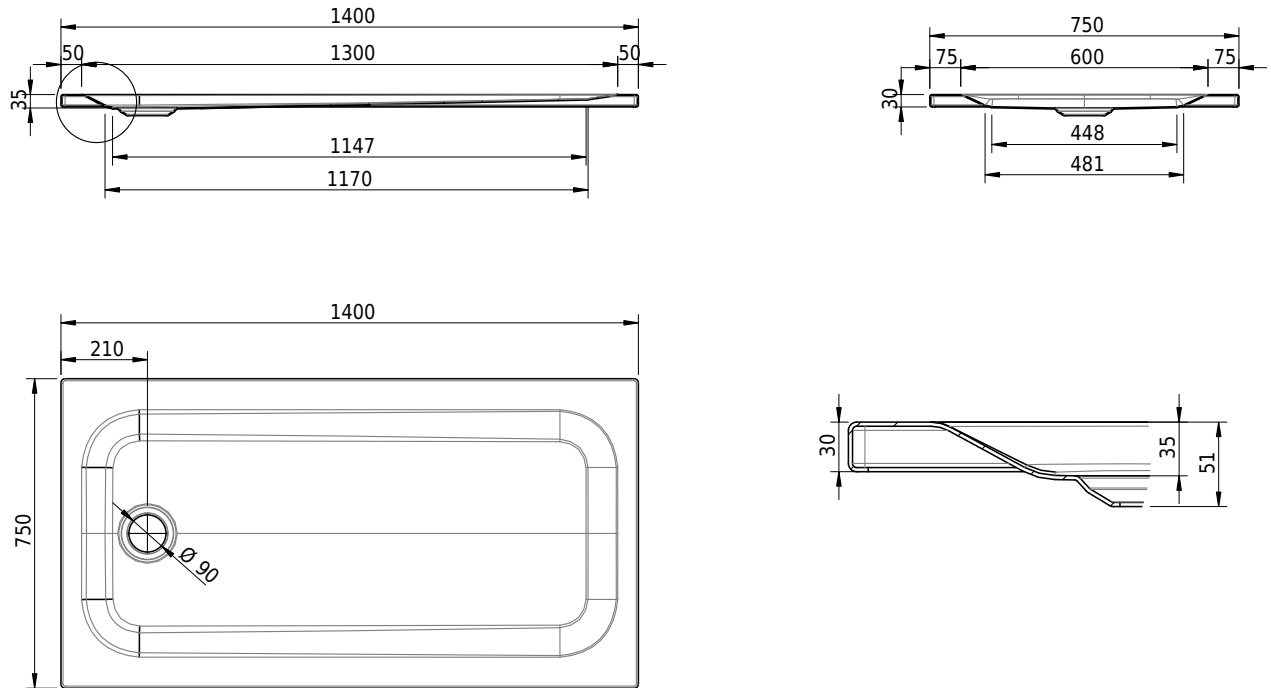

Massskizze

Schmidlin Duschwanne superflach (2,5 / 3,5 cm)

140 x 75 x 3.5 cm

Ablaufloch Ø 90 mm

Artikel-Nr.: 1129-0001 SGVSB-Nr.: 141596 ST-Nr.: 1311456.100 Gewicht: 27 kg

Optionen

- Farbklasse IV +: I,III,VI,V [FA0_ _ _]
- Mit Zargen [Z_ _ _ _]
- ANTIGLISS PRO
- GLASUR PLUS [OV01]
- Speziallänge -2/+5 cm (beidseitig von -1 bis +2,5cm)
- Scharfkantige Ecke (Radius 5 mm) [EA_ _ 04]
- Geschnittene Ecke [EA_ _ 03]
- Abgerundete Ecke [EA_ _ 02]
- Schürze(n) 50 mm
- Schürze(n) Spezialhöhe
- Spezialanfertigung

Zubehör

- Duschwannen-Fussset 4/6/8 (SIA 181), mit/ohne Dichtband
- Duschwannen-Montagerahmen BASIC (SIA 181)
- Montagesystem Schmidlin OMNIA (SIA 181)
- Schmidlin Zargen-Montagewinkel (SIA 181), Satz (4 Stück)
- Zargengummiprofil