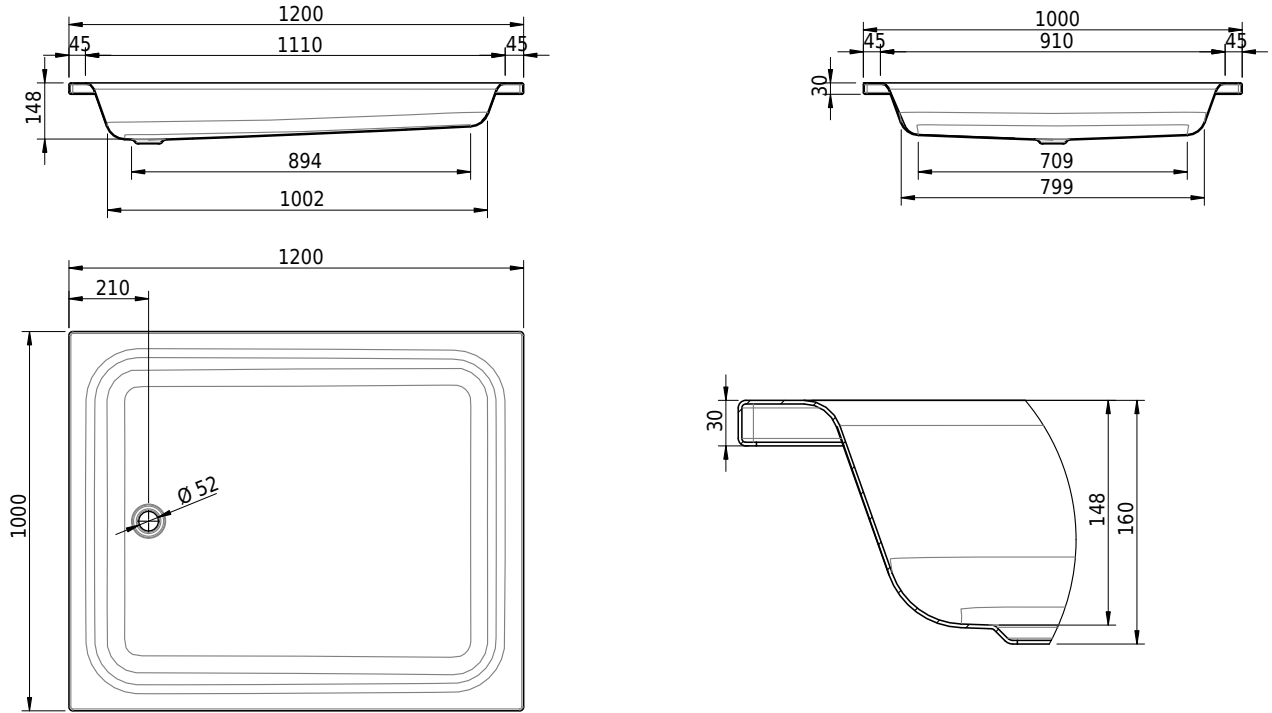

Massskizze

Schmidlin Duschwanne tief (15 cm)

120 x 100 x 15 cm

Ablaufloch ø 52 mm

Artikel-Nr.: 1130-0001 SGVSB-Nr.: 141017 ST-Nr.: 1311270.100 Gewicht: 34 kg

Optionen

- Farbklasse IV +: I,III,VI,V [FA0_ _]
- Mit Zargen [Z_ _ _]
- ANTIGLISS PRO
- GLASUR PLUS [OV01]
- Speziallänge -2/+5 cm (beidseitig von -1 bis +2,5cm)
- Scharfkantige Ecke (Radius 5 mm) [EA_ _ 04]
- Geschnittene Ecke [EA_ _ 03]
- Abgerundete Ecke [EA_ _ 02]
- Schürze(n) 200 mm
- Schürze(n) Spezialhöhe
- Ablaufloch 90 mm [AG90]
- Spezialanfertigung

Zubehör

- Duschwannen-Fusset 4/6/8 (SIA 181), mit/ohne Dichtband
- Duschwannen-Montagerahmen BASIC (SIA 181)
- Schmidlin Zargen-Montagewinkel (SIA 181), Satz (4 Stück)
- Zargengummiprofil

Ab- und Überlaufgarnituren