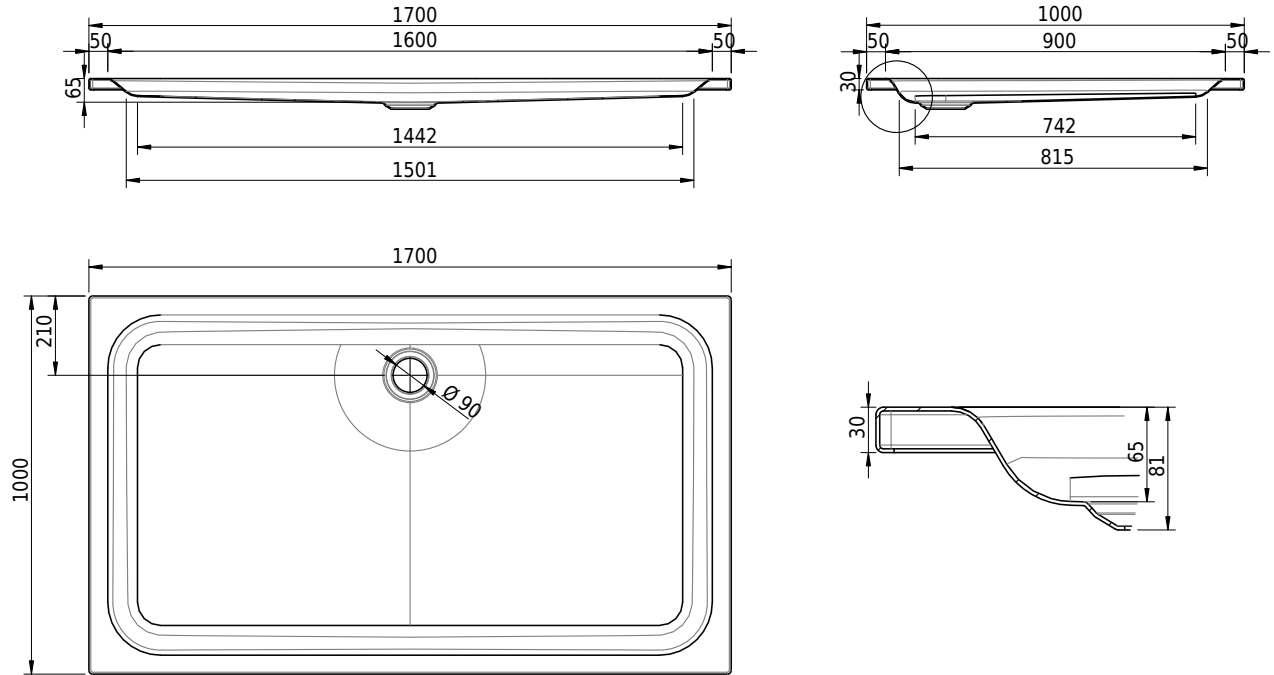

## Massskizze

**Schmidlin Duschwanne flach (6,5 cm)**

170 x 100 x 6.5 cm

Ablaufloch  $\varnothing$  90 mm

Artikel-Nr.: 1131-0001

SGVSB-Nr.: 141640

Gewicht: 51 kg

**Optionen**

- Farbklasse IV +: I,III,VI,V [FA0\_ \_ \_]
- Mit Zargen [Z\_ \_ \_ \_]
- ANTIGLISS PRO
- GLASUR PLUS [OV01]
- Speziallänge -2/+5 cm (beidseitig von -1 bis +2,5cm)
- Scharfkantige Ecke (Radius 5 mm) [EA\_ \_ 04]
- Geschnittene Ecke [EA\_ \_ 03]
- Abgerundete Ecke [EA\_ \_ 02]
- Schürze(n) 75 mm
- Schürze(n) 100 mm
- Schürze(n) Spezialhöhe

**Zubehör**

- Duschwannen-Fussset 4/6/8 (SIA 181), mit/ohne Dichtband
- Duschwannen-Montagerahmen BASIC (SIA 181)
- Montagesystem Schmidlin OMNIA (SIA 181)
- Schmidlin Zargen-Montagewinkel (SIA 181), Satz (4 Stück)
- Zargengummiprofil