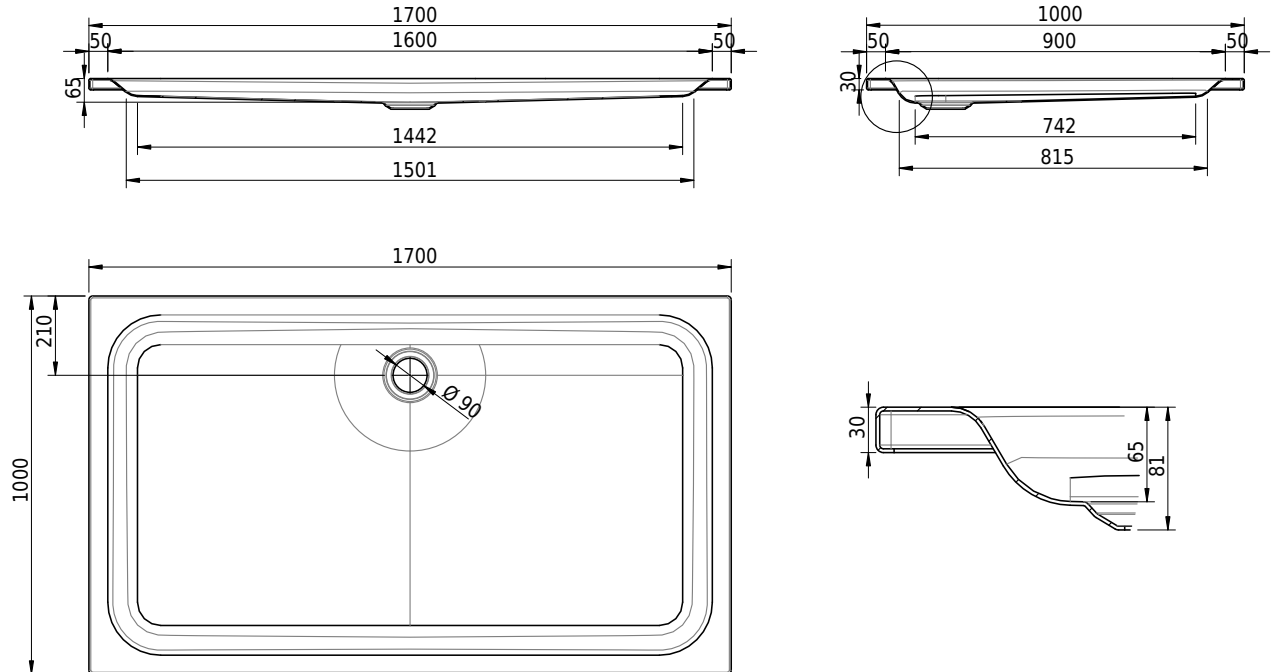

Massskizze

Schmidlin Duschwanne flach (6,5 cm)

170 x 100 x 6.5 cm

Ablaufloch \varnothing 90 mm

Artikel-Nr.: 1131-0001

SGVSB-Nr.: 141640

Gewicht: 51 kg

Optionen

- Farbklasse IV +: I,III,VI,V [FA0_ _ _]
- Mit Zargen [Z_ _ _ _]
- ANTIGLISS PRO
- GLASUR PLUS [OV01]
- Speziallänge -2/+5 cm (beidseitig von -1 bis +2,5cm)
- Scharfkantige Ecke (Radius 5 mm) [EA_ _ 04]
- Geschnittene Ecke [EA_ _ 03]
- Abgerundete Ecke [EA_ _ 02]
- Schürze(n) 75 mm
- Schürze(n) 100 mm
- Schürze(n) Spezialhöhe

Zubehör

- Duschwannen-Fussset 4/6/8 (SIA 181), mit/ohne Dichtband
- Duschwannen-Montagerahmen BASIC (SIA 181)
- Montagesystem Schmidlin OMNIA (SIA 181)
- Schmidlin Zargen-Montagewinkel (SIA 181), Satz (4 Stück)
- Zargengummiprofil