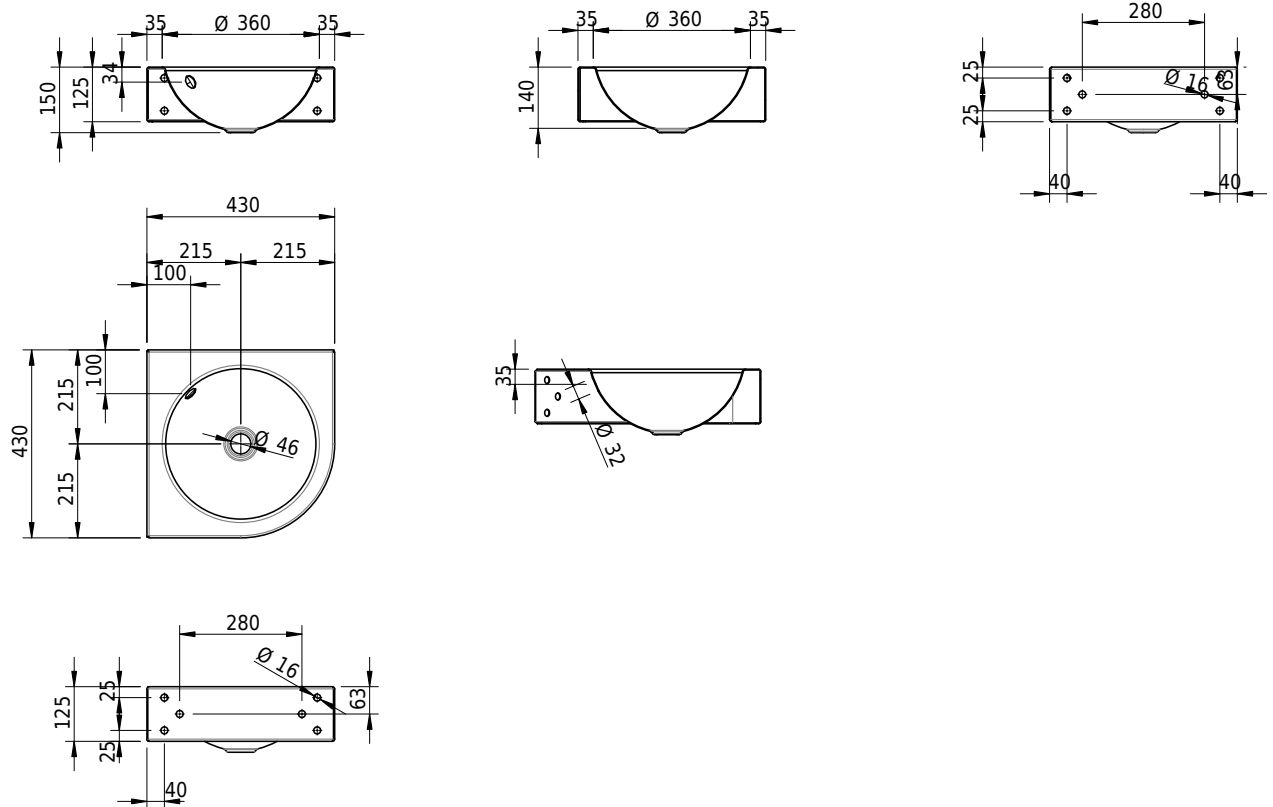

Massskizze

Schmidlin ORBIS CORNER Wandbecken

43 x 43 x 12.5 cm

mit Überlauf, inkl. Befestigungszubehör, inkl. Überlaufgarnitur verchromt

Artikel-Nr.: 1132-0001

SGVSB-Nr.: 233484.242

Gewicht: 7 kg

Optionen

- Farbklasse IV +: I,III,VI,V [FA0_ _ _]
- Ohne Überlaufloch [UL0]
- GLASUR PLUS [OV01]
- Lochbohrung für Schmidlin Seifenspender [SSP02]
- Runde Lochbohrung nach Mass [WT_ALS02]
- Schmidlin GreenSteel