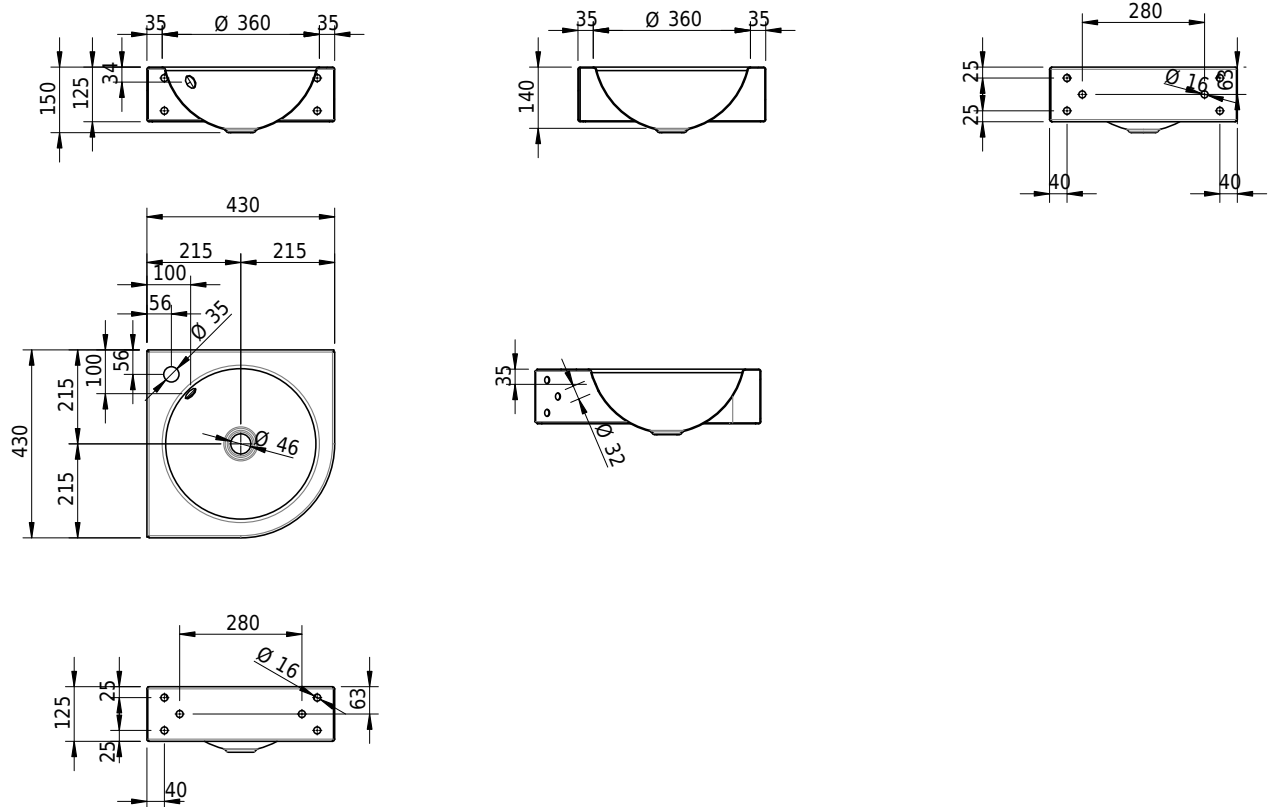

Massskizze

Schmidlin ORBIS CORNER Wandbecken

43 x 43 x 12.5 cm

mit Überlauf, inkl. Befestigungszubehör, inkl. Überlaufgarnitur verchromt

Artikel-Nr.: 1132-0002

SGVSB-Nr.: 233485.100.241

Gewicht: 7 kg

Optionen

- Farbklasse IV +: I,III,VI,V [FA0_ _ _]
- Ohne Überlaufloch [UL0]
- GLASUR PLUS [OV01]
- Lochbohrung für Schmidlin Seifenspender [SSP02]
- Runde Lochbohrung nach Mass [WT_ALS02]
- Schmidlin GreenSteel