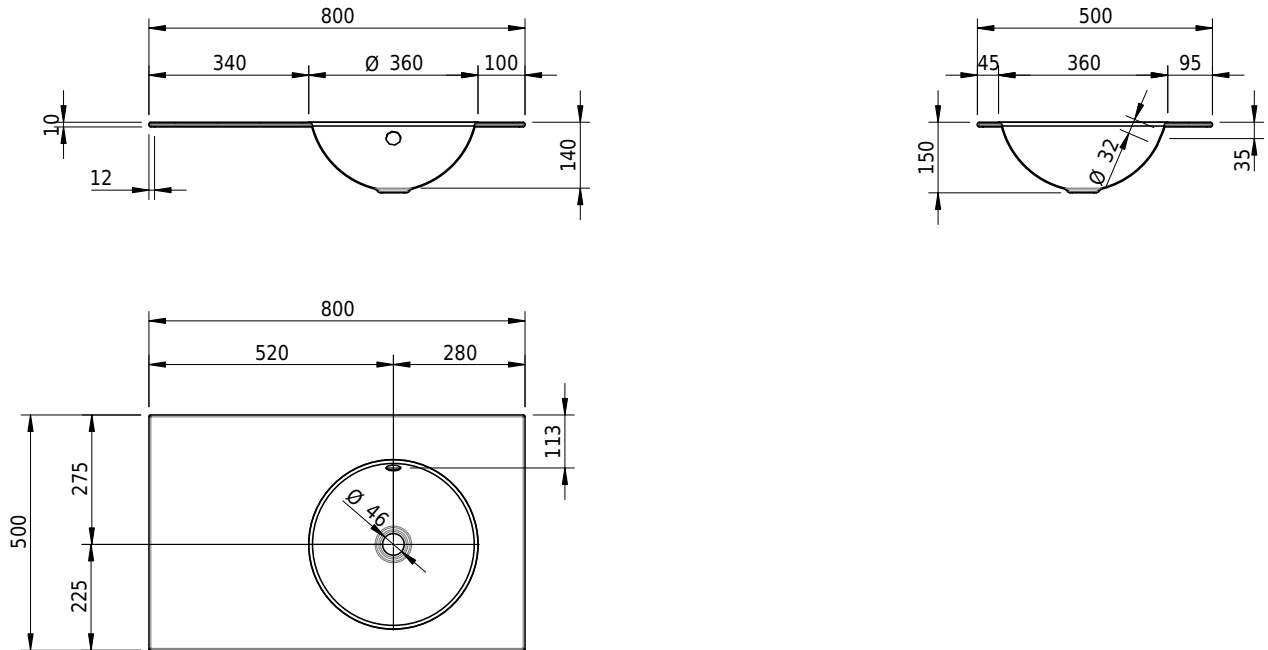

Massskizze

Schmidlin ORBIS Einlegebecken

80 x 50 x 1 cm

mit Überlauf, inkl. Befestigungszubehör, inkl. Überlaufgarnitur verchromt

Artikel-Nr.: 1134-0001

SGVSB-Nr.: 233445.242

Gewicht: 10 kg

Optionen

- Farbklasse IV +: I,III,VI,V [FA0_ _ _]
- Ohne Überlaufloch [UL0]
- GLASUR PLUS [OV01]
- Löcher für 3-Loch Armatur [WT_ALS01]
- Lochbohrung für Schmidlin Seifenspender [SSP02]
- Runde Lochbohrung nach Mass [WT_ALS02]
- Spezialanfertigung