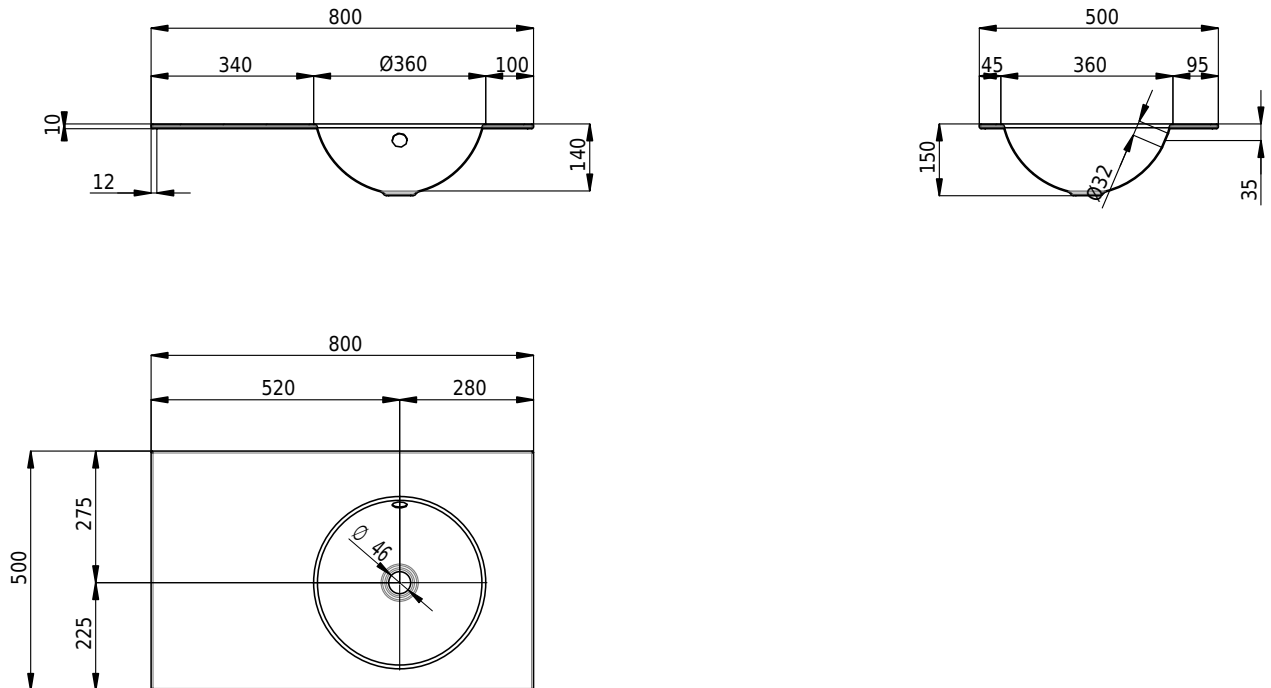

## Massskizze

**Schmidlin ORBIS Einlegebecken**

80 x 50 x 1 cm

mit Überlauf, inkl. Befestigungszubehör, inkl. Überlaufgarnitur verchromt

Artikel-Nr.: 1134-0001

SGVSB-Nr.: 233445.242

Gewicht: 10 kg

**Optionen**

- Farbklasse: I,II,III,IV,V [FA0\_ \_]
- Ohne Überlaufloch [UL0]
- GLASUR PLUS [OV01]
- Löcher für 3-Loch Armatur [WT\_ALS01]
- Lochbohrung für Schmidlin Seifenspender [SSP02]
- Runde Lochbohrung nach Mass [WT\_ALS02]
- Spezialanfertigung