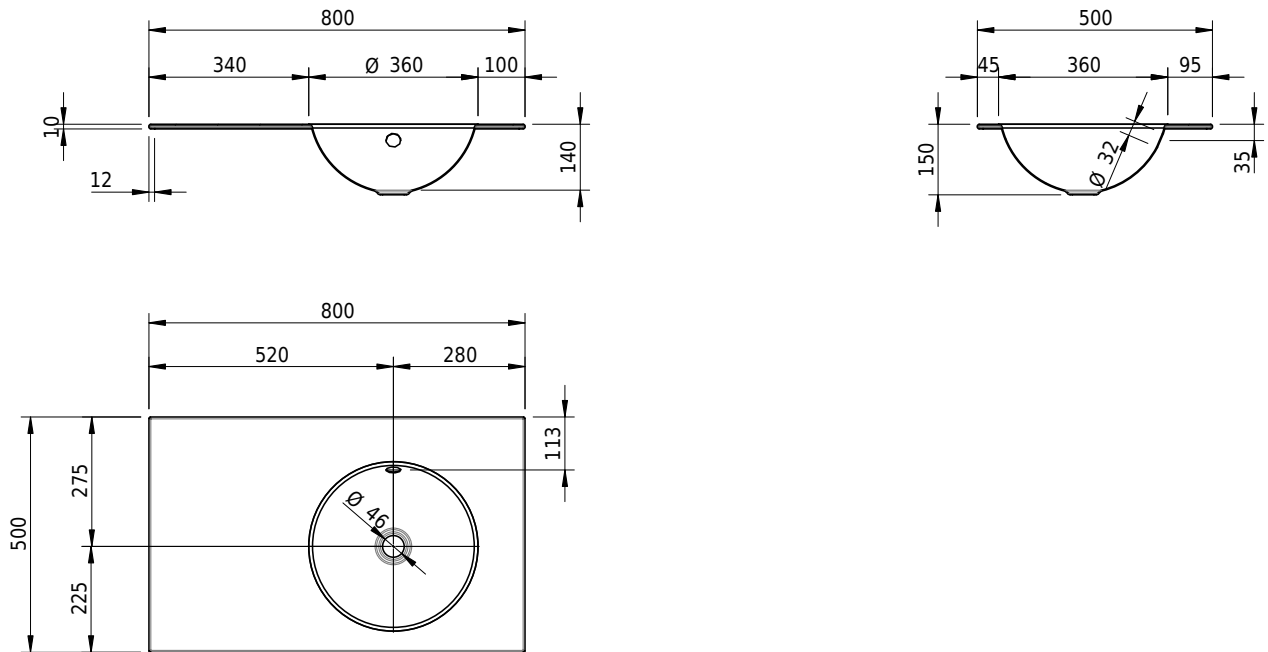

# Schmidlin ORBIS Einlegebecken

80 x 50 x 1 cm

mit Überlauf, inkl. Befestigungszubehör, inkl. Überlaufgarnitur verchromt

Artikel-Nr.: 1134-0001

SGVSB-Nr.: 233445.242

Gewicht: 10 kg