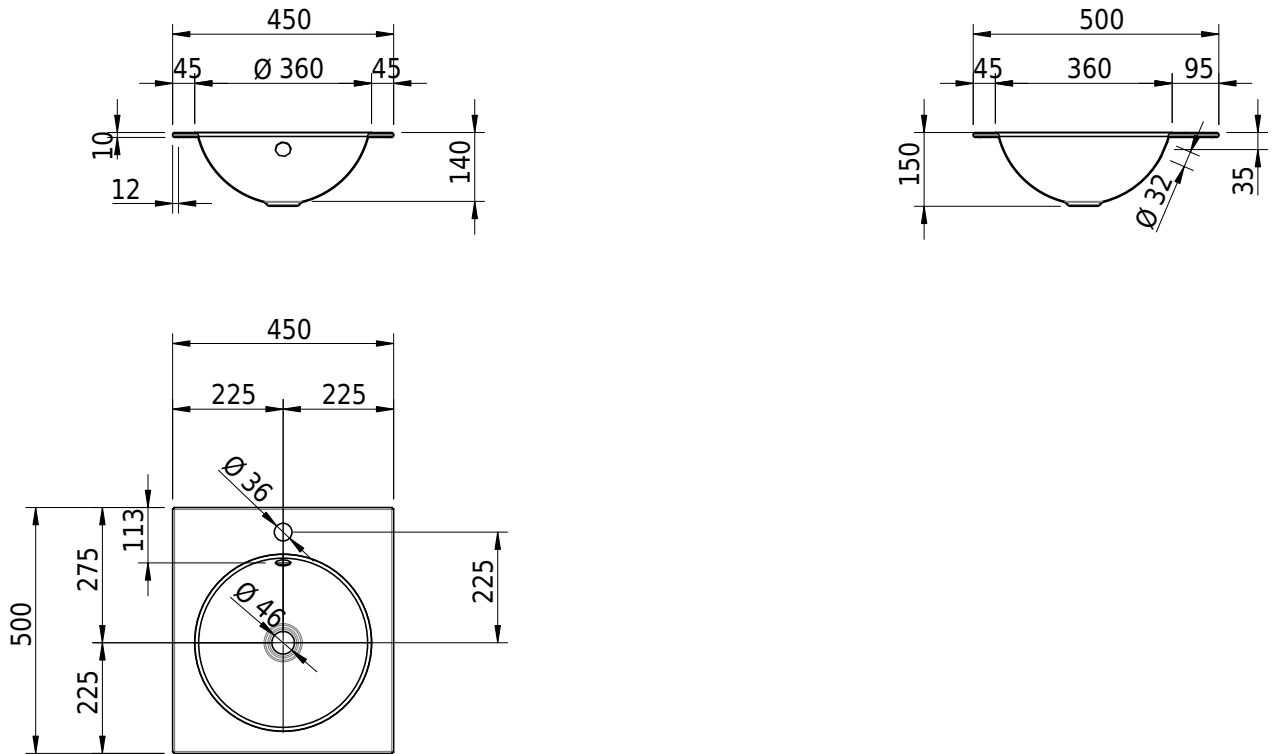

Massskizze

Schmidlin ORBIS Einlegebecken

80 x 50 x 1 cm

mit Überlauf, inkl. Befestigungszubehör, inkl. Überlaufgarnitur verchromt

Artikel-Nr.: 1134-0002

SGVSB-Nr.: 233445.100.241

Gewicht: 10 kg

Optionen

- Farbklasse IV +: I,III,VI,V [FA0_ _ _]
- Ohne Überlaufloch [UL0]
- GLASUR PLUS [OV01]
- Armaturenloch hinten rechts
- Löcher für 3-Loch Armatur [WT_ALS01]
- Lochbohrung für Schmidlin Seifenspender [SSP02]
- Runde Lochbohrung nach Mass [WT_ALS02]
- Spezialanfertigung