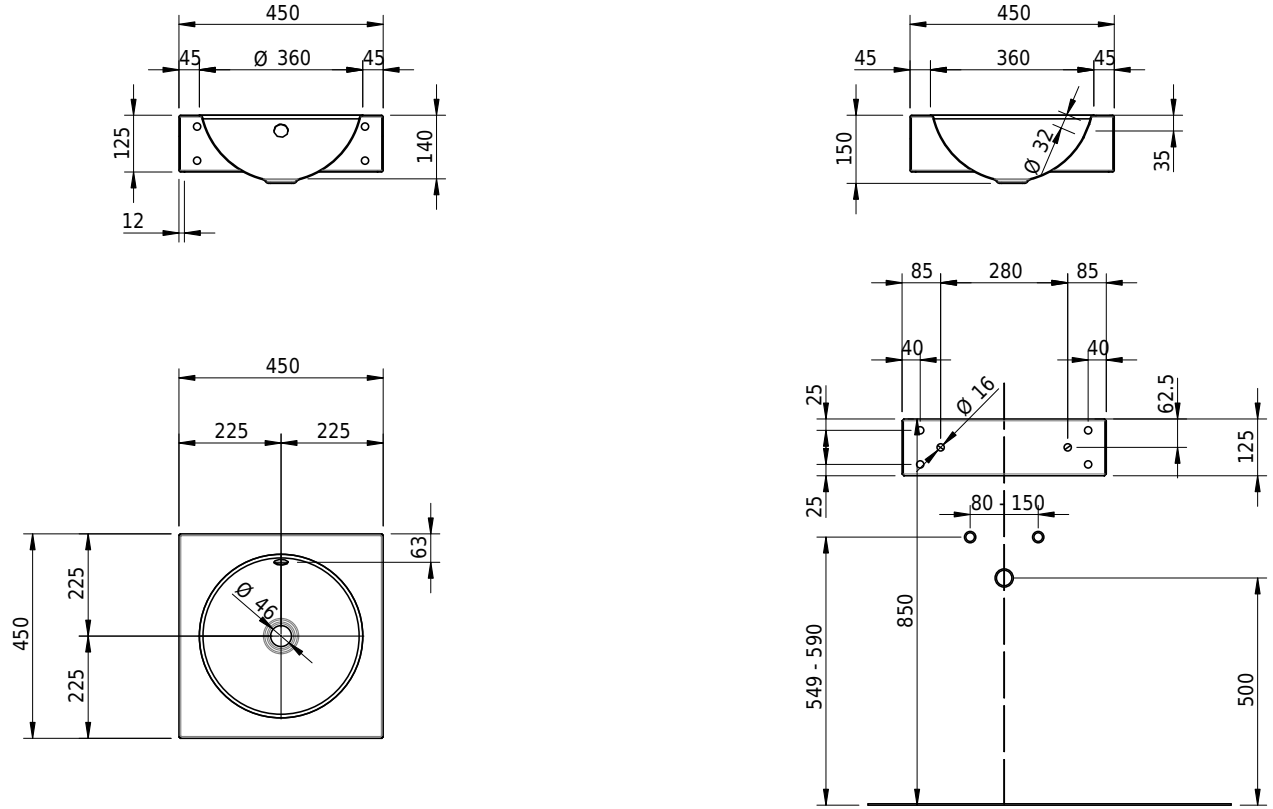

Massskizze

Schmidlin ORBIS Wandbecken

45 x 45 x 12.5 cm

mit Überlauf, inkl. Befestigungszubehör, inkl. Überlaufgarnitur verchromt

Artikel-Nr.: 1136-0001

SGVSB-Nr.: 217347.242

Gewicht: 8 kg

Optionen