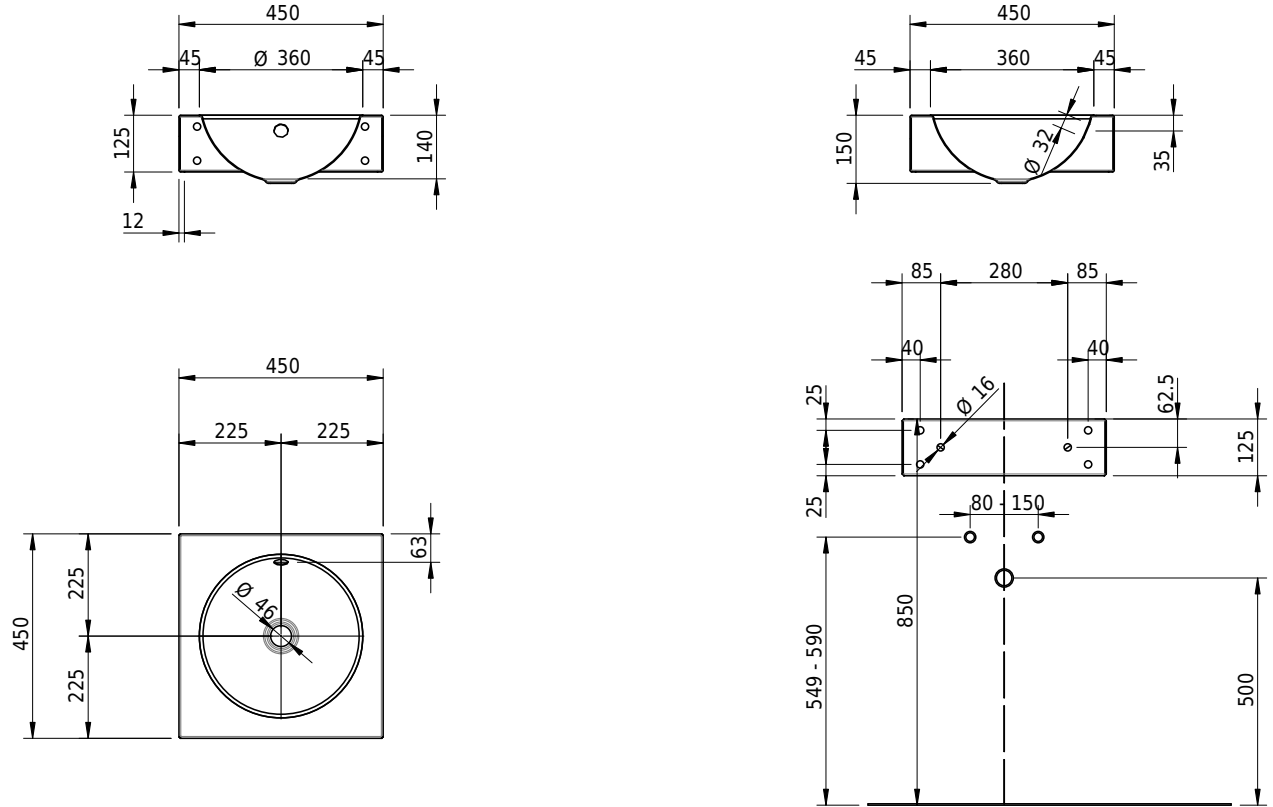

Massskizze

Schmidlin ORBIS Wandbecken

45 x 45 x 12.5 cm

mit Überlauf, inkl. Befestigungszubehör, inkl. Überlaufgarnitur verchromt

Artikel-Nr.: 1136-0001

SGVSB-Nr.: 217347.242

Gewicht: 8 kg

Optionen