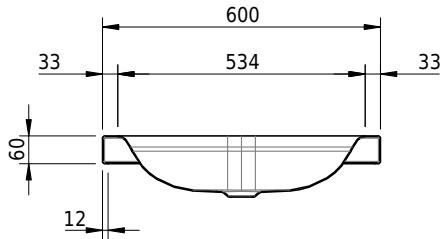

Massskizze

Schmidlin DUETT Aufsatzbecken

60 x 50 x 6 cm

ohne Überlauf, inkl. Befestigungzubehör

Artikel-Nr.: 1137-0001

SGVSB-Nr.: 233364.241

Gewicht: 9 kg

Optionen

- Farbklasse IV +: I,III,VI,V [FA0_ _ _]
- GLASUR PLUS [OV01]
- Löcher für 3-Loch Armatur [WT_ALS01]
- Lochbohrung für Schmidlin Seifenspender [SSP02]
- Runde Lochbohrung nach Mass [WT_ALS02]
- Spezialanfertigung
- Schmidlin GreenSteel