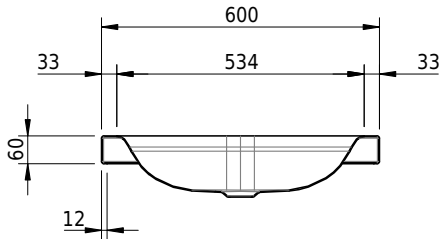

Massskizze

Schmidlin DUETT Aufsatzbecken

60 x 50 x 6 cm

ohne Überlauf, inkl. Befestigungzubehör

Artikel-Nr.: 1137-0001

SGVSB-Nr.: 233364.241

Gewicht: 9 kg

Optionen

- Farbklasse IV +: I,III,VI,V [FA0_ _ _]
- GLASUR PLUS [OV01]
- Löcher für 3-Loch Armatur [WT_ALS01]
- Lochbohrung für Schmidlin Seifenspender [SSP02]
- Runde Lochbohrung nach Mass [WT_ALS02]
- Spezialanfertigung
- Schmidlin GreenSteel