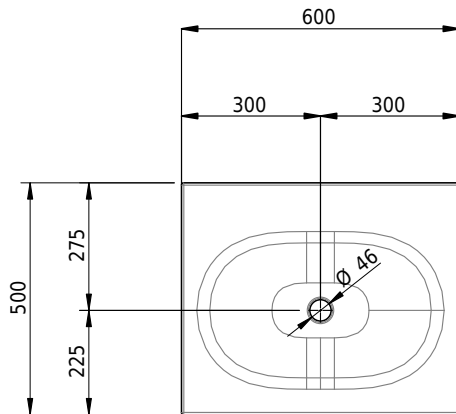

Massskizze

Schmidlin DUETT Aufsatzbecken

60 x 50 x 6 cm

ohne Überlauf, inkl. Befestigungzubehör

Artikel-Nr.: 1137-0001

SGVSB-Nr.: 233364.241

Gewicht: 9 kg

Optionen

- Farbklasse IV +: I,III,VI,V [FA0_ _ _]
- GLASUR PLUS [OV01]
- Löcher für 3-Loch Armatur [WT_ALS01]
- Lochbohrung für Schmidlin Seifenspender [SSP02]
- Runde Lochbohrung nach Mass [WT_ALS02]
- Spezialanfertigung
- Schmidlin GreenSteel