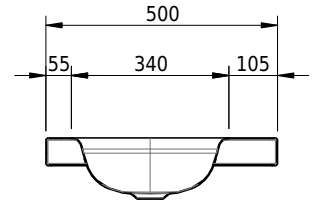

Massskizze

Schmidlin DUETT Aufsatzbecken

60 x 50 x 6 cm

ohne Überlauf, inkl. Befestigungzubehör

Artikel-Nr.: 1137-0001

SGVSB-Nr.: 233364.241

Gewicht: 9 kg

Optionen

- Farbklasse IV +: I,III,VI,V [FA0_ _ _]
- GLASUR PLUS [OV01]
- Löcher für 3-Loch Armatur [WT_ALS01]
- Lochbohrung für Schmidlin Seifenspender [SSP02]
- Runde Lochbohrung nach Mass [WT_ALS02]
- Spezialanfertigung
- Schmidlin GreenSteel