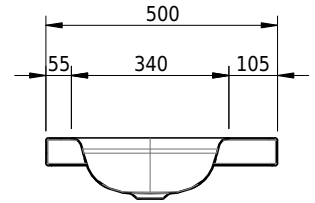

Massskizze

Schmidlin DUETT Aufsatzbecken

60 x 50 x 6 cm

ohne Überlauf, inkl. Befestigungzubehör

Artikel-Nr.: 1137-0001

SGVSB-Nr.: 233364.241

Gewicht: 9 kg

Optionen

- Farbklasse IV +: I,III,VI,V [FA0_ _ _]
- GLASUR PLUS [OV01]
- Löcher für 3-Loch Armatur [WT_ALS01]
- Lochbohrung für Schmidlin Seifenspender [SSP02]
- Runde Lochbohrung nach Mass [WT_ALS02]
- Spezialanfertigung
- Schmidlin GreenSteel