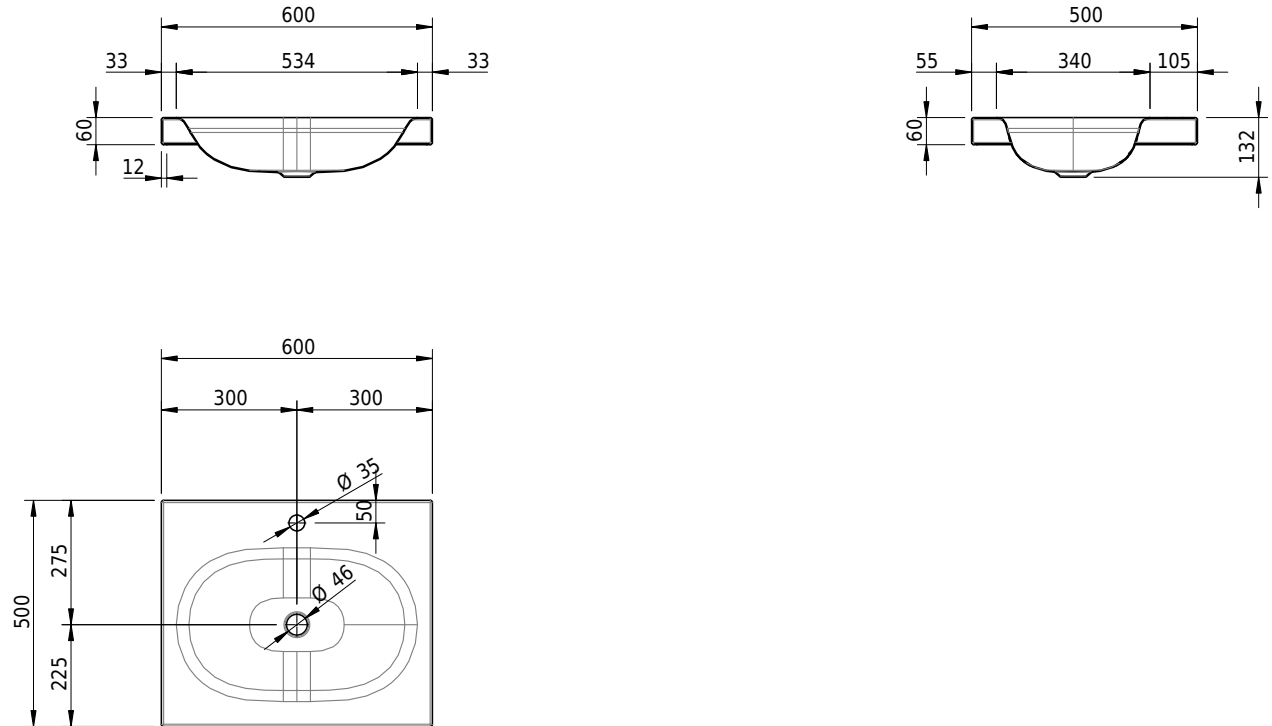

Massskizze

Schmidlin DUETT Aufsatzbecken

60 x 50 x 6 cm

ohne Überlauf, inkl. Befestigungzubehör

Artikel-Nr.: 1137-0002

SGVSB-Nr.: 233364.100.241

Gewicht: 9 kg

Optionen

- Farbkategorie IV +: I,III,VI,V [FA0_ _ _]
- GLASUR PLUS [OV01]
- Löcher für 3-Loch Armatur [WT_ALS01]
- Lochbohrung für Schmidlin Seifenspender [SSP02]
- Runde Lochbohrung nach Mass [WT_ALS02]
- Spezialanfertigung
- Schmidlin GreenSteel