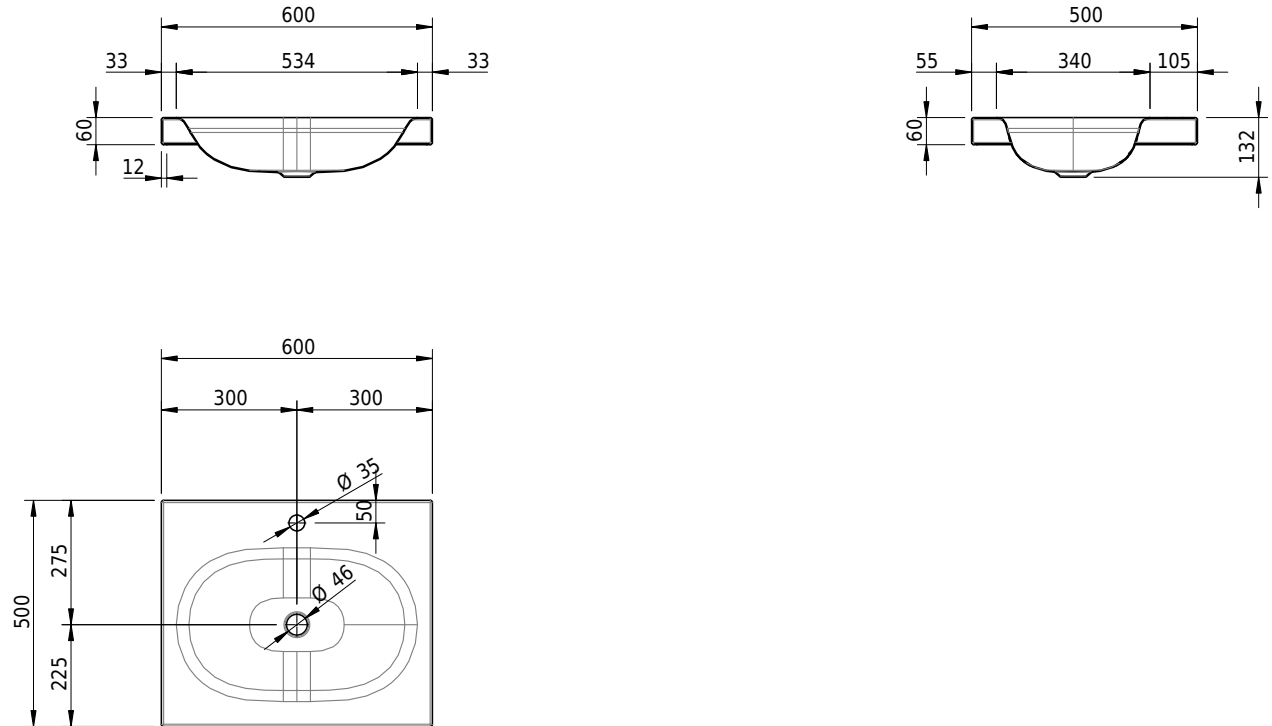

Massskizze

Schmidlin DUETT Aufsatzbecken

60 x 50 x 6 cm

ohne Überlauf, inkl. Befestigungzubehör

Artikel-Nr.: 1137-0002

SGVSB-Nr.: 233364.100.241

Gewicht: 9 kg

Optionen

- Farbklasse IV +: I,III,VI,V [FA0_ _ _]
- GLASUR PLUS [OV01]
- Löcher für 3-Loch Armatur [WT_ALS01]
- Lochbohrung für Schmidlin Seifenspender [SSP02]
- Runde Lochbohrung nach Mass [WT_ALS02]
- Spezialanfertigung
- Schmidlin GreenSteel