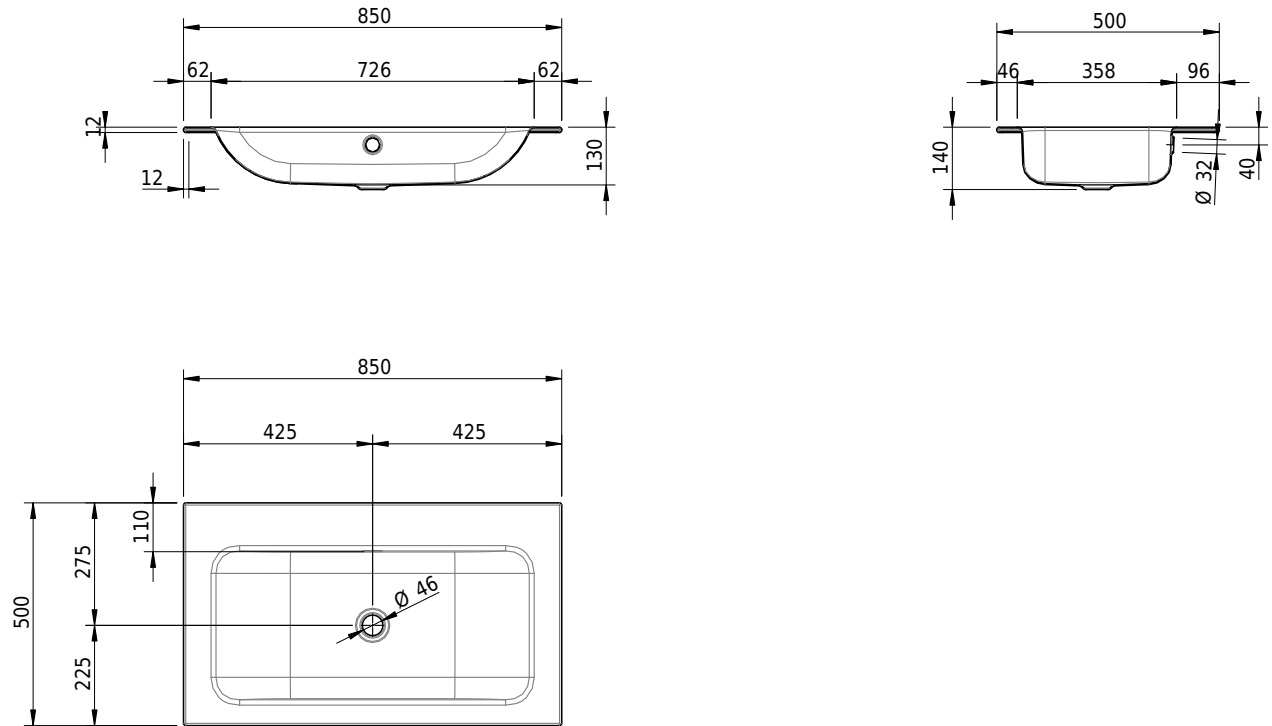

## Massskizze

**Schmidlin CONTURA Einlegebecken**

85 x 50 x 1 cm

mit Überlauf, inkl. Befestigungszubehör, inkl. Überlaufgarnitur verchromt

Artikel-Nr.: 1139-0001

SGVSB-Nr.: 233385.242

Gewicht: 10 kg

**Optionen**

- Farbklasse IV +: I,III,VI,V [FA0\_ \_ \_]
- Ohne Überlaufloch [UL0]
- GLASUR PLUS [OV01]
- Löcher für 3-Loch Armatur [WT\_ALS01]
- Lochbohrung für Schmidlin Seifenspender [SSP02]
- Runde Lochbohrung nach Mass [WT\_ALS02]
- Spezialanfertigung