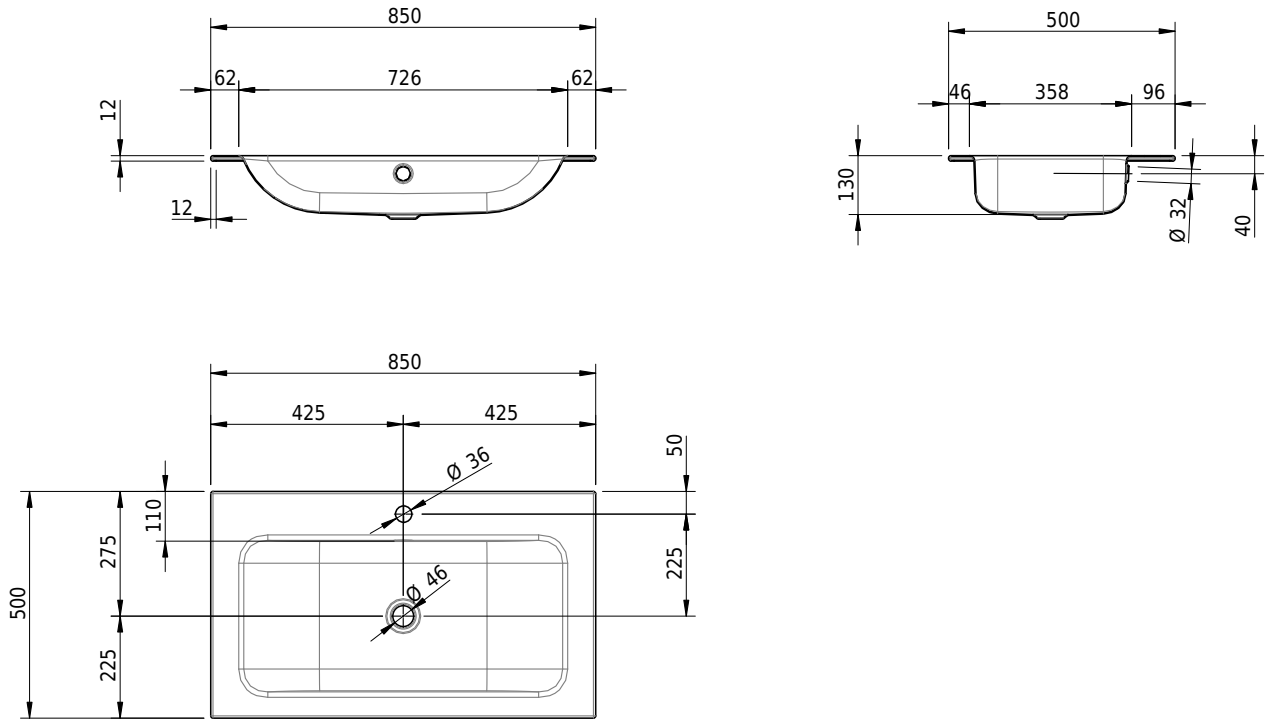

# Schmidlin CONTURA Einlegebecken

85 x 50 x 1 cm

mit Überlauf, inkl. Befestigungszubehör, inkl. Überlaufgarnitur verchromt

Artikel-Nr.: 1139-0002

SGVSB-Nr.: 233385.100.241

Gewicht: 10 kg