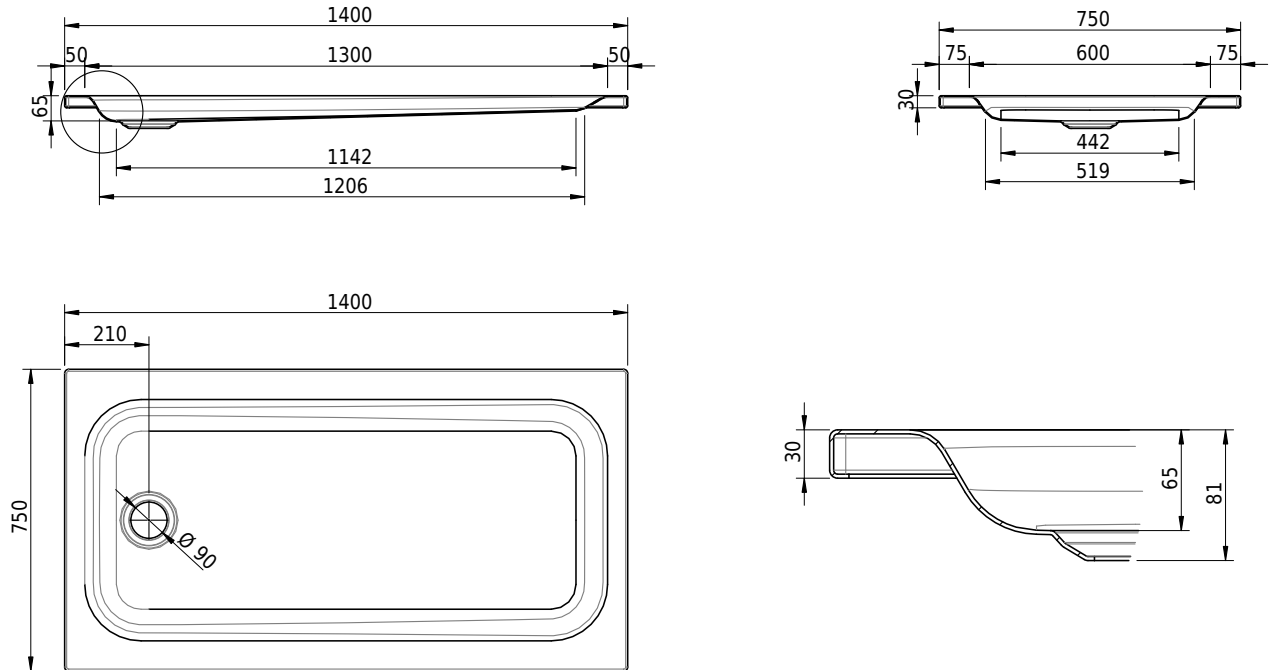

Massskizze

Schmidlin Duschwanne flach (6,5 cm)

140 x 75 x 6.5 cm

Ablaufloch ø 90 mm

Artikel-Nr.: 1140-0001

SGVSB-Nr.: 141626

Gewicht: 29 kg

Optionen

- Farbklasse IV +: I,III,VI,V [FA0_ _ _]
- Mit Zargen [Z_ _ _ _]
- ANTIGLISS PRO
- GLASUR PLUS [OV01]
- Speziallänge -2/+5 cm (beidseitig von -1 bis +2,5cm)
- Scharfkantige Ecke (Radius 5 mm) [EA_ _ 04]
- Geschnittene Ecke [EA_ _ 03]
- Abgerundete Ecke [EA_ _ 02]
- Schürze(n) 75 mm
- Schürze(n) 100 mm
- Schürze(n) Spezialhöhe

Zubehör

- Duschwannen-Fusset 4/6/8 (SIA 181), mit/ohne Dichtband
- Duschwannen-Montagerahmen BASIC (SIA 181)
- Montagesystem Schmidlin OMNIA (SIA 181)
- Schmidlin Zargen-Montagewinkel (SIA 181), Satz (4 Stück)
- Zargengummiprofil