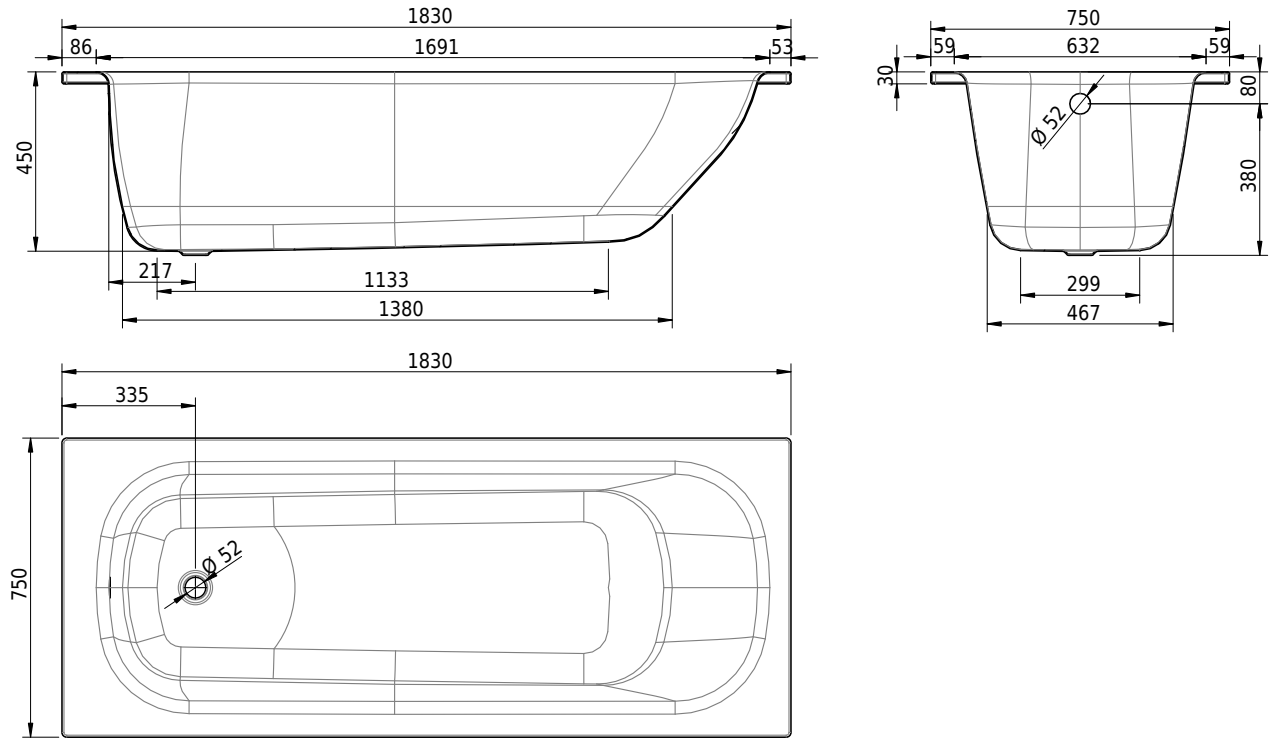

# Schmidlin NORM CLASSIC

183 x 75 x 45 cm

Randhöhe 30 mm

Artikel-Nr.: 1142-0001

SGVSB-Nr.: 113168

Gewicht: 53 kg

Nutzzinhalt\*: 165 l