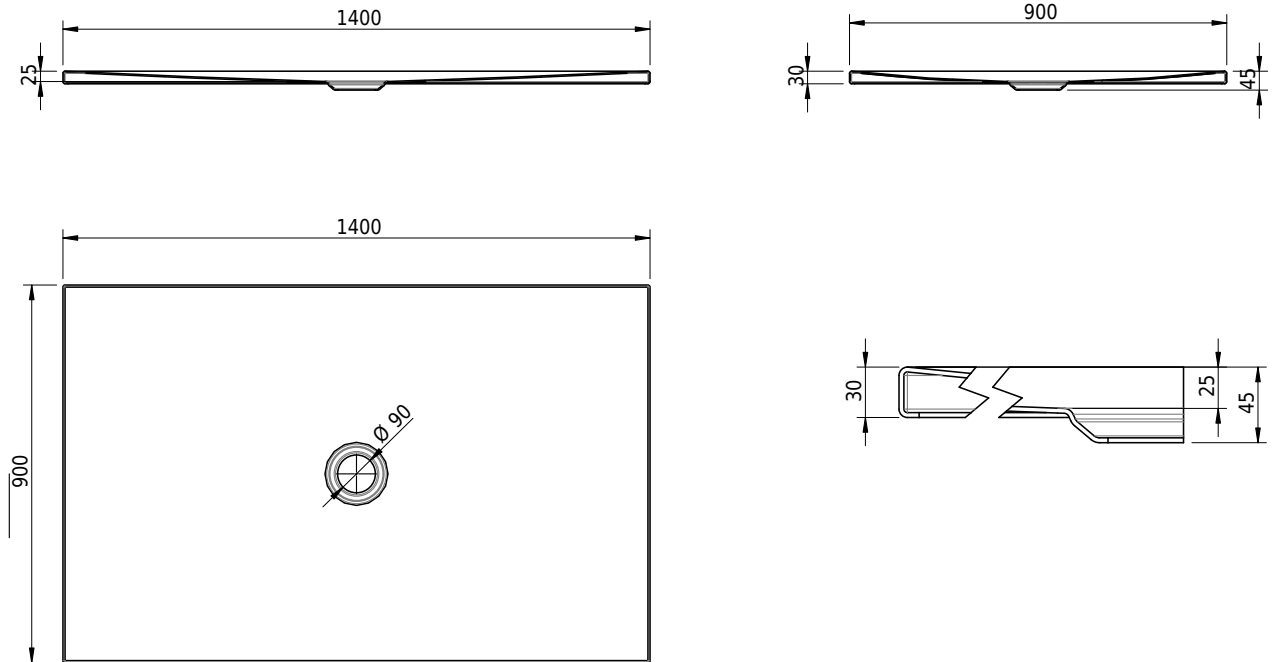

Massskizze

Schmidlin FLOOR

140 x 90 x 2.5 cm

Ablaufloch Ø 90 mm, Eckradius 5 mm

Artikel-Nr.: 1144-0001 SGVSB-Nr.: 146443 ST-Nr.: 1311629.100 Gewicht: 37 kg

Optionen

- Farbklasse IV +: I,III,VI,V [FA0_ _ _]
- ANTIGLISS PRO
- GLASUR PLUS [OV01]

Zubehör

- Montagesystem Schmidlin OMNIA (SIA 181)

Ab- und Überlaufgarnituren

- Ablaufgarnitur Schmidlin FLOW 30
- Ablaufgarnitur Schmidlin FLOW 50