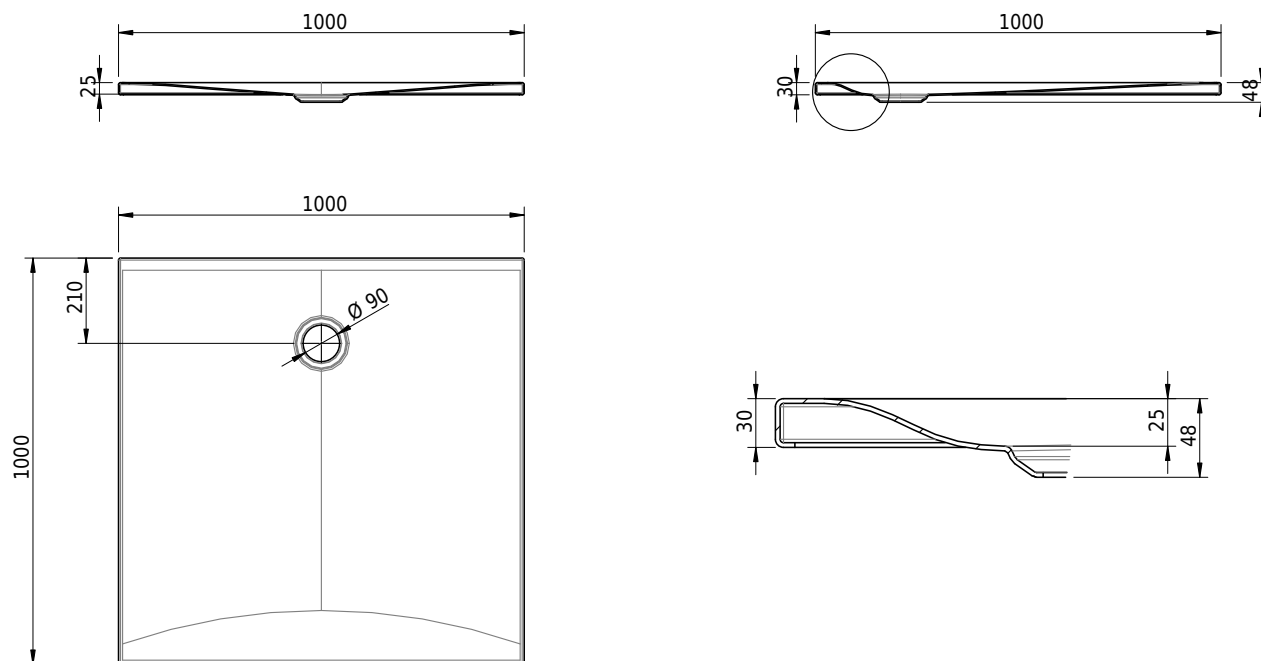

Massskizze

Schmidlin VIVA

100 x 100 x 2.5 cm

Ablaufloch Ø 90 mm, Eckradius 5 mm

Artikel-Nr.: 1146-0001

SGVSB-Nr.: 146340

ST-Nr.: 1311864.100

Gewicht: 33 kg