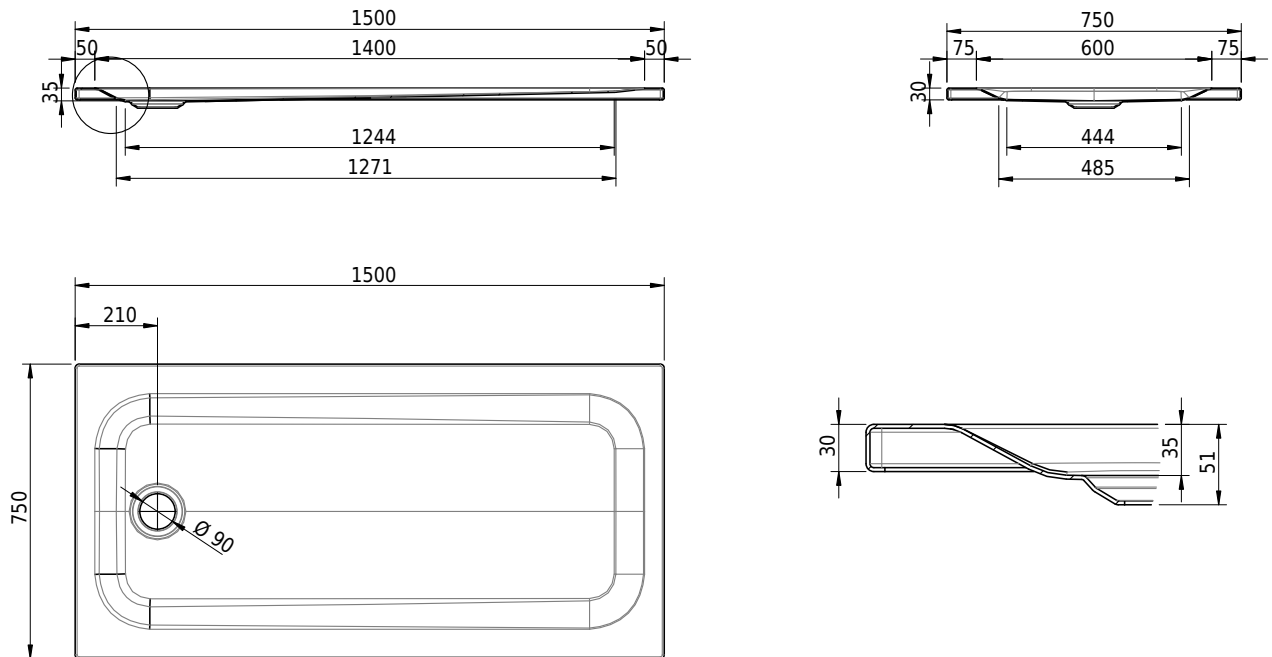

## Massskizze

**Schmidlin Duschwanne superflach (2,5 / 3,5 cm)**

150 x 75 x 3.5 cm

Ablaufloch Ø 90 mm

Artikel-Nr.: 1147-0001    SGVSB-Nr.: 141599    ST-Nr.: 1311461.100    Gewicht: 31 kg

**Optionen**

- Farbklasse IV +: I,III,VI,V [FA0\_ \_ \_]
- Mit Zargen [Z\_ \_ \_ \_]
- ANTIGLISS PRO
- GLASUR PLUS [OV01]
- Speziallänge -2/+5 cm (beidseitig von -1 bis +2,5cm)
- Scharfkantige Ecke (Radius 5 mm) [EA\_ \_ 04]
- Geschnittene Ecke [EA\_ \_ 03]
- Abgerundete Ecke [EA\_ \_ 02]
- Schürze(n) 50 mm
- Schürze(n) Spezialhöhe
- Spezialanfertigung

**Zubehör**

- Duschwannen-Fussset 4/6/8 (SIA 181), mit/ohne Dichtband
- Duschwannen-Montagerahmen BASIC (SIA 181)
- Montagesystem Schmidlin OMNIA (SIA 181)
- Schmidlin Zargen-Montagewinkel (SIA 181), Satz (4 Stück)
- Zargengummiprofil