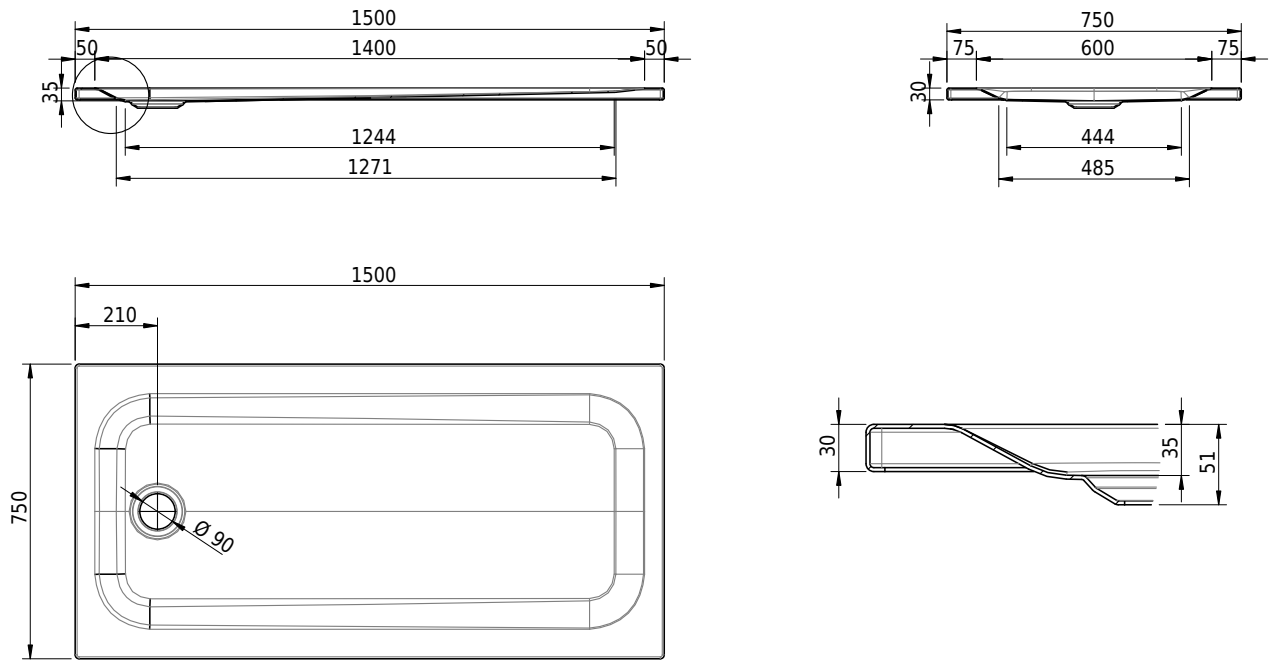

Massskizze

Schmidlin Duschwanne superflach (2,5 / 3,5 cm)

150 x 75 x 3.5 cm

Ablaufloch Ø 90 mm

Artikel-Nr.: 1147-0001 SGVSB-Nr.: 141599 ST-Nr.: 1311461.100 Gewicht: 31 kg

Optionen

- Farbklasse IV +: I,III,VI,V [FA0_ _ _]
- Mit Zargen [Z_ _ _ _]
- ANTIGLISS PRO
- GLASUR PLUS [OV01]
- Speziallänge -2/+5 cm (beidseitig von -1 bis +2,5cm)
- Scharfkantige Ecke (Radius 5 mm) [EA_ _ 04]
- Geschnittene Ecke [EA_ _ 03]
- Abgerundete Ecke [EA_ _ 02]
- Schürze(n) 50 mm
- Schürze(n) Spezialhöhe
- Spezialanfertigung

Zubehör

- Duschwannen-Fussset 4/6/8 (SIA 181), mit/ohne Dichtband
- Duschwannen-Montagerahmen BASIC (SIA 181)
- Montagesystem Schmidlin OMNIA (SIA 181)
- Schmidlin Zargen-Montagewinkel (SIA 181), Satz (4 Stück)
- Zargengummiprofil