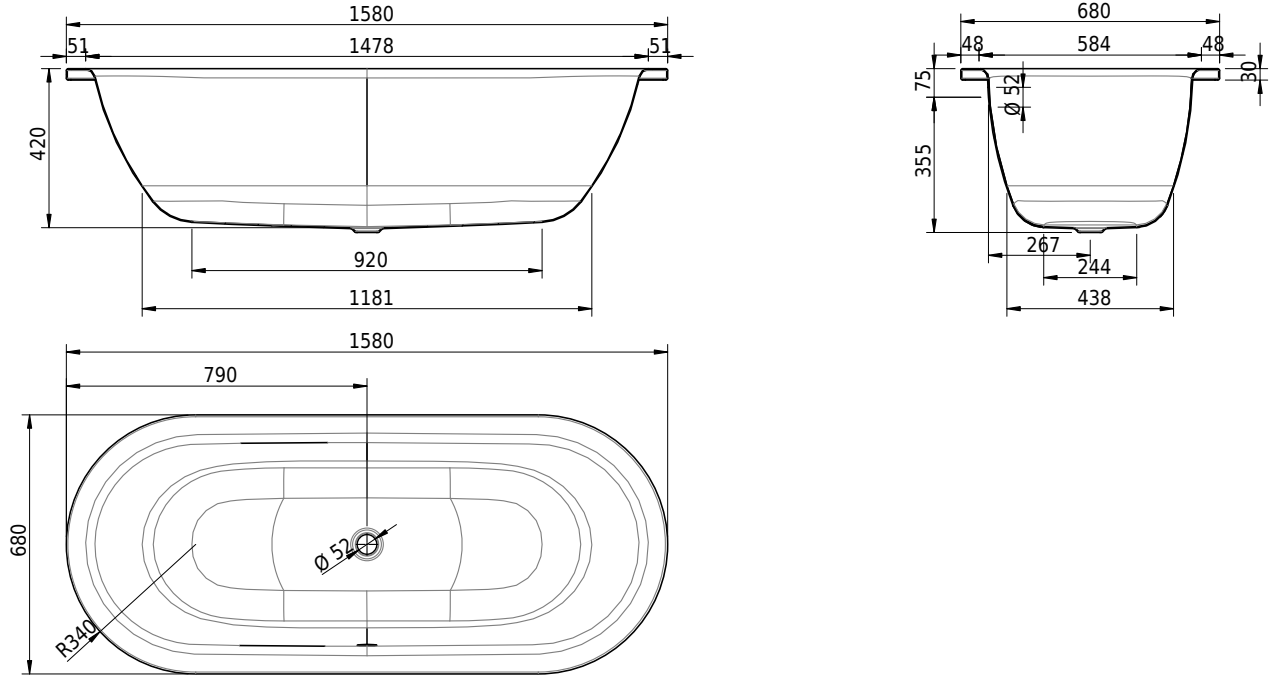

Massskizze

Schmidlin FLAIR

158 x 68 x 42 cm

Randhöhe 30 mm

Artikel-Nr.: 1150-0001

SGVSB-Nr.: 111064

Gewicht: 47 kg

Nutzzinhalt*: 116 l