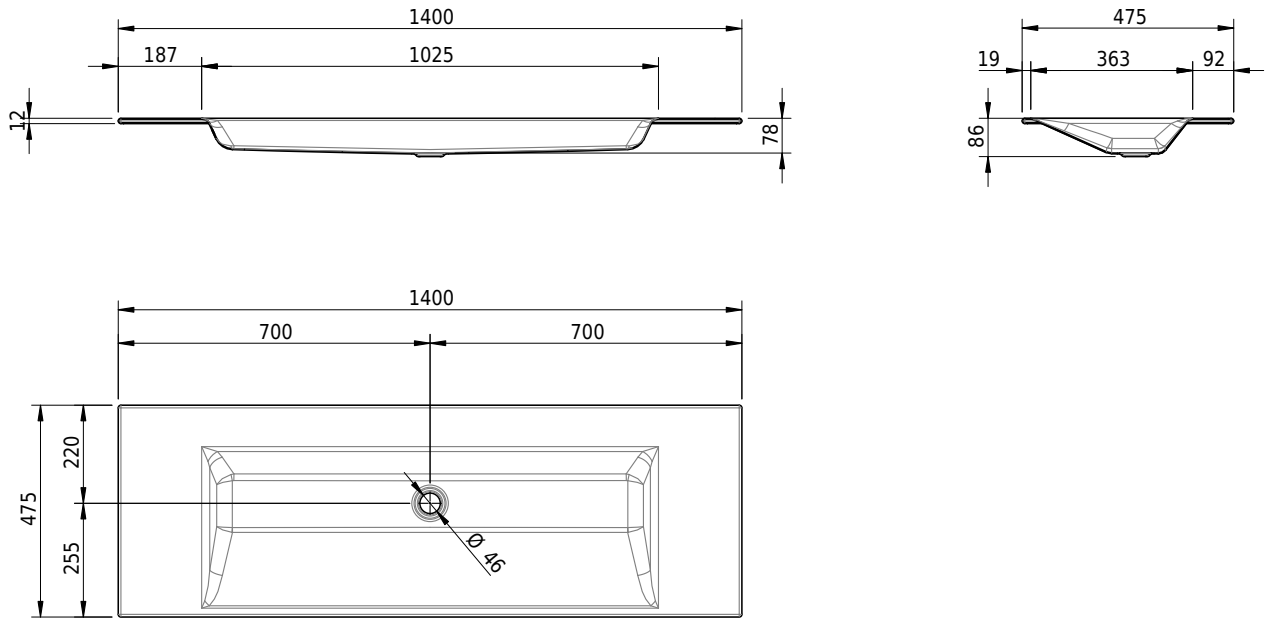

Massskizze

Schmidlin STUDIO Einlegebecken

140 x 47.5 x 1 cm

ohne Überlauf, inkl. Befestigungszubehör

Artikel-Nr.: 1151-0001

SGVSB-Nr.: 233319.242

Gewicht: 17 kg

Optionen

- Farbklasse IV +: I,III,VI,V [FA0_ _ _]
- GLASUR PLUS [OV01]
- Lochbohrung für Schmidlin Seifenspender [SSP02]
- Spezialanfertigung

Zubehör

- Schmidlin Seifenspender
- Verstärkungsflansch für Armaturenmontage