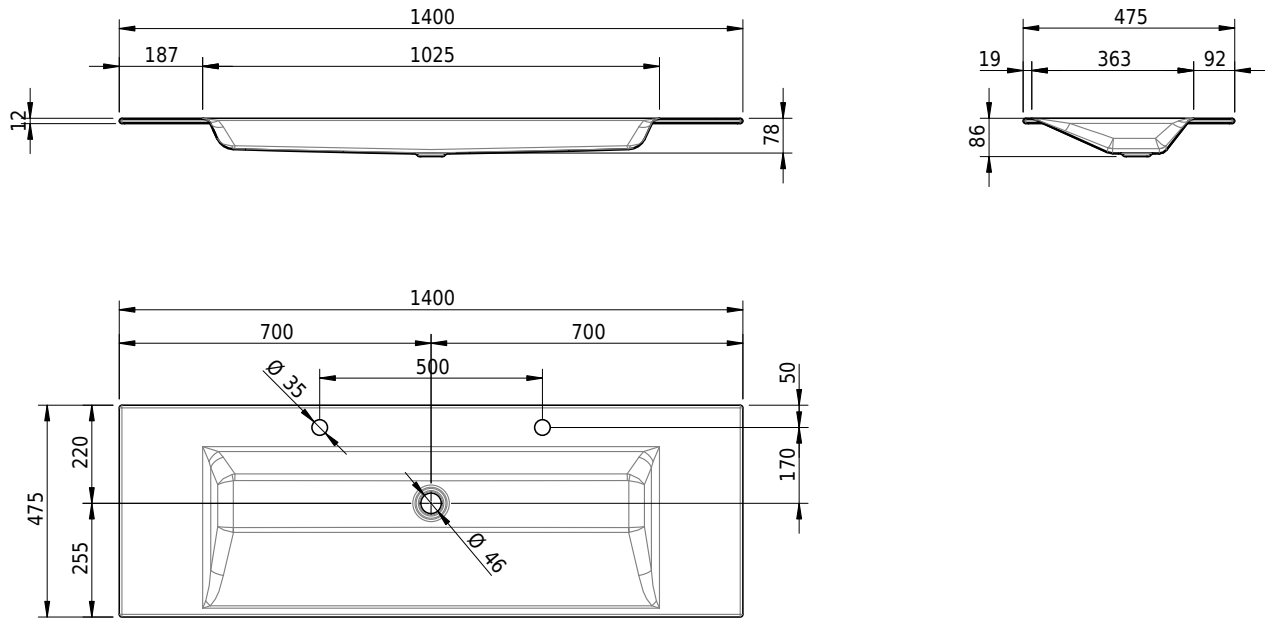

Massskizze

Schmidlin STUDIO Einlegebecken

140 x 47.5 x 1 cm

ohne Überlauf, inkl. Befestigungszubehör

Artikel-Nr.: 1151-0002

SGVSB-Nr.: 233319.241

Gewicht: 17 kg

Optionen

- Farbklasse IV +: I,III,VI,V [FA0_ _ _]
- GLASUR PLUS [OV01]
- Lochbohrung für Schmidlin Seifenspender [SSP02]
- Spezialanfertigung

Zubehör

- Schmidlin Seifenspender
- Verstärkungsflansch für Armaturenmontage