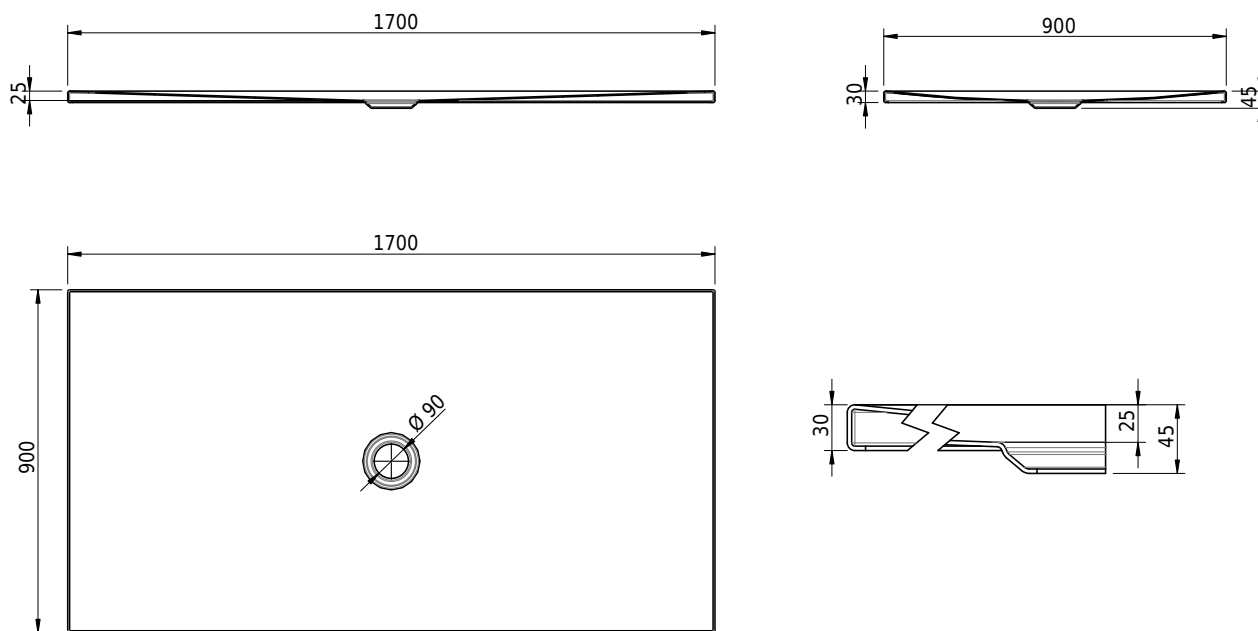

Massskizze

Schmidlin FLOOR

170 x 90 x 2.5 cm

Ablaufloch Ø 90 mm, Eckradius 5 mm

Artikel-Nr.: 1152-0001

SGVSB-Nr.: 146455

ST-Nr.: 1311640.100

Gewicht: 44 kg