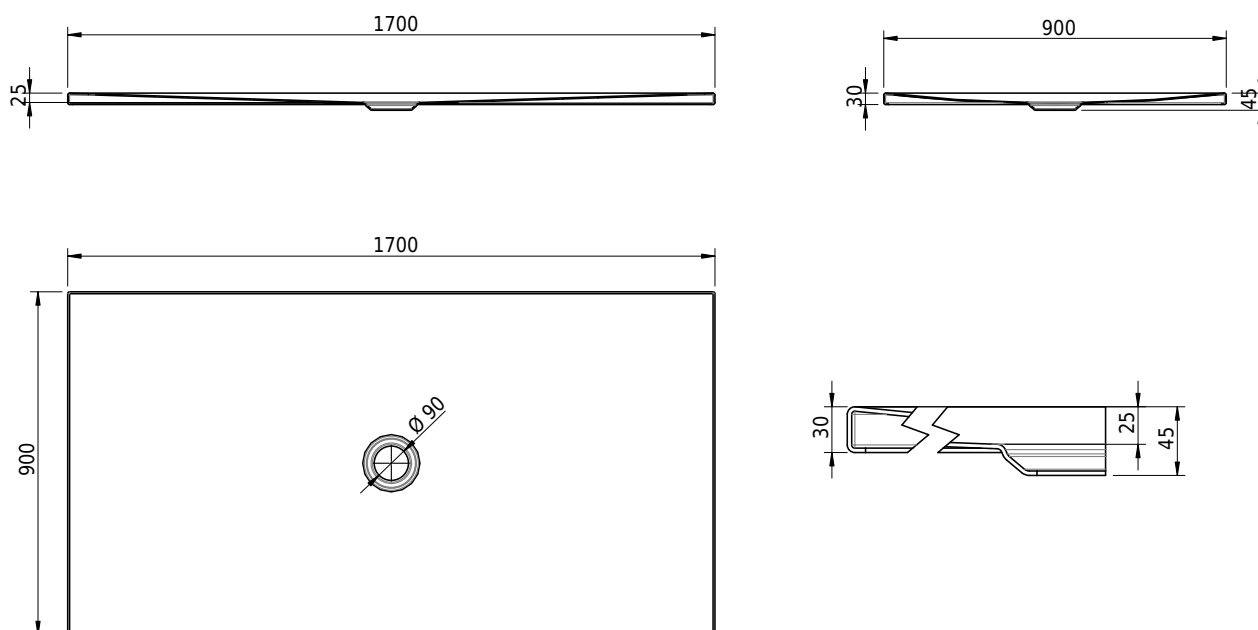

Massskizze

Schmidlin FLOOR

170 x 90 x 2.5 cm

Ablaufloch Ø 90 mm, Eckradius 5 mm

Artikel-Nr.: 1152-0001

SGVSB-Nr.: 146455

ST-Nr.: 1311640.100

Gewicht: 44 kg