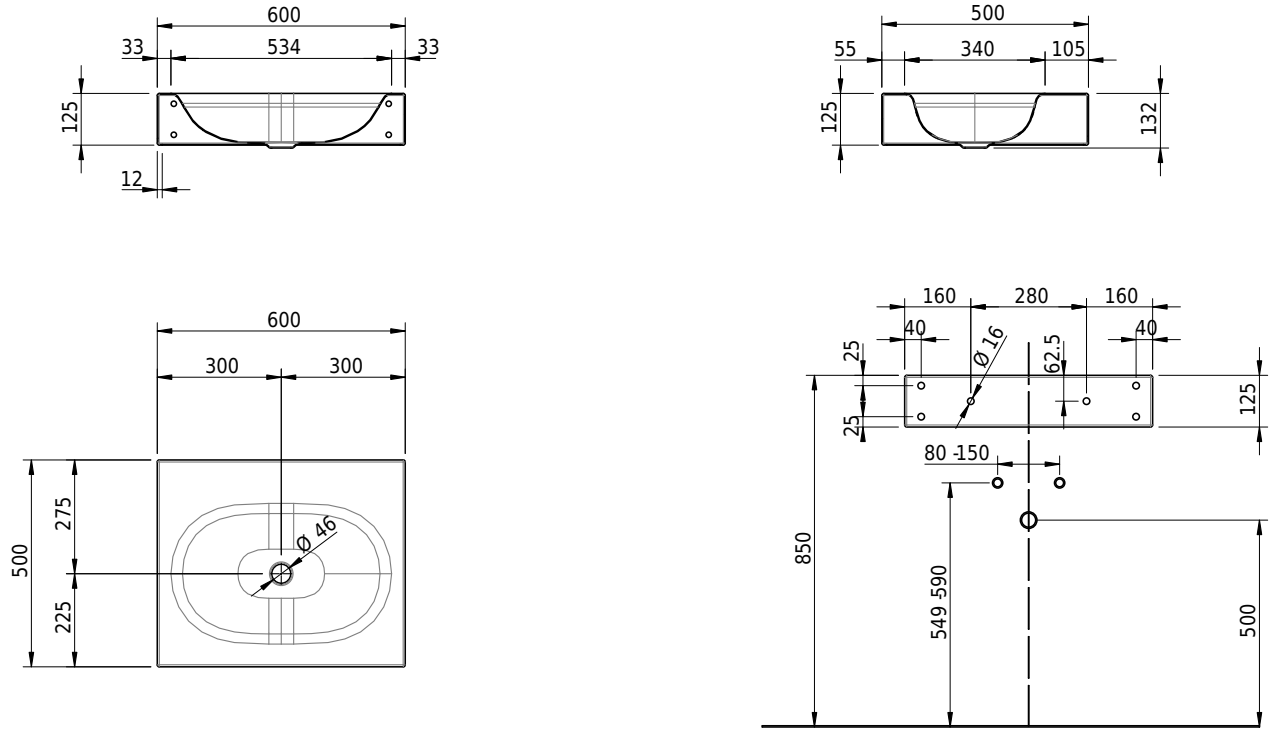

Massskizze

Schmidlin DUETT Wandbecken

60 x 50 x 12.5 cm

ohne Überlauf, inkl. Befestigungzubehör

Artikel-Nr.: 1153-0001

SGVSB-Nr.: 217298

Gewicht: 10 kg

Optionen

- Farbklasse IV +: I,III,VI,V [FA0_ _ _]
- GLASUR PLUS [OV01]
- Löcher für 3-Loch Armatur [WT_ALS01]
- Lochbohrung für Schmidlin Seifenspender [SSP02]
- Runde Lochbohrung nach Mass [WT_ALS02]
- Spezialanfertigung
- Lochbohrung für Steckdose [STP_ _ _]
- Schmidlin GreenSteel