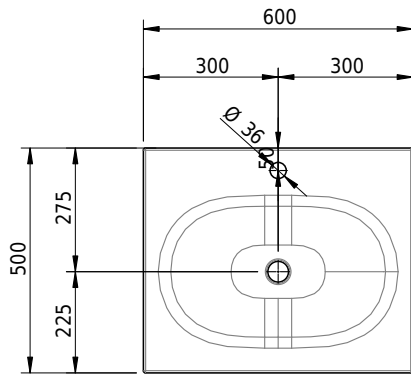

Massskizze

Schmidlin DUETT Wandbecken

60 x 50 x 12.5 cm

ohne Überlauf, inkl. Befestigungzubehör

Artikel-Nr.: 1153-0002

SGVSB-Nr.: 217298.100.241

Gewicht: 10 kg

Optionen

- Farbklasse IV +: I,III,VI,V [FA0_ _ _]
- GLASUR PLUS [OV01]
- Löcher für 3-Loch Armatur [WT_ALS01]
- Lochbohrung für Schmidlin Seifenspender [SSP02]
- Runde Lochbohrung nach Mass [WT_ALS02]
- Spezialanfertigung
- Lochbohrung für Steckdose [STP_ _ _]
- Schmidlin GreenSteel