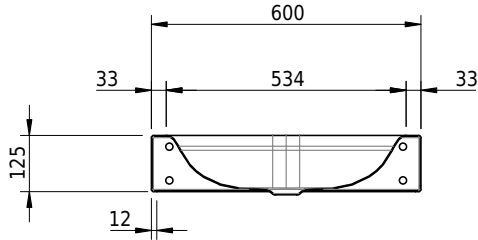

Massskizze

Schmidlin DUETT Wandbecken

60 x 50 x 12.5 cm

ohne Überlauf, inkl. Befestigungzubehör

Artikel-Nr.: 1153-0002

SGVSB-Nr.: 217298.100.241

Gewicht: 10 kg

Optionen

- Farbklasse IV +: I,III,VI,V [FA0_ _ _]
- GLASUR PLUS [OV01]
- Löcher für 3-Loch Armatur [WT_ALS01]
- Lochbohrung für Schmidlin Seifenspender [SSP02]
- Runde Lochbohrung nach Mass [WT_ALS02]
- Spezialanfertigung
- Lochbohrung für Steckdose [STP_ _ _]
- Schmidlin GreenSteel