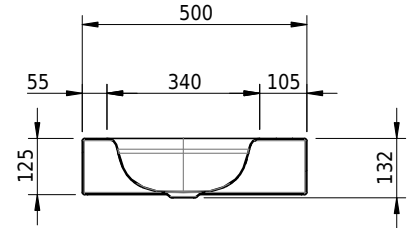

Massskizze

Schmidlin DUETT Wandbecken

60 x 50 x 12.5 cm

ohne Überlauf, inkl. Befestigungzubehör

Artikel-Nr.: 1153-0002

SGVSB-Nr.: 217298.100.241

Gewicht: 10 kg

Optionen

- Farbklasse IV +: I,III,VI,V [FA0_ _ _]
- GLASUR PLUS [OV01]
- Löcher für 3-Loch Armatur [WT_ALS01]
- Lochbohrung für Schmidlin Seifenspender [SSP02]
- Runde Lochbohrung nach Mass [WT_ALS02]
- Spezialanfertigung
- Lochbohrung für Steckdose [STP_ _ _]
- Schmidlin GreenSteel