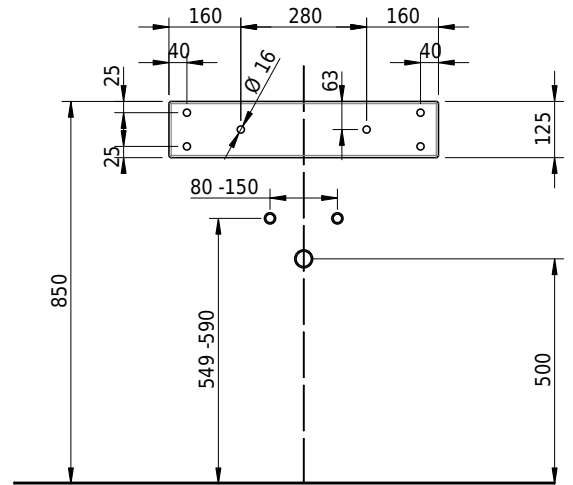

Massskizze

Schmidlin DUETT Wandbecken

60 x 50 x 12.5 cm

ohne Überlauf, inkl. Befestigungzubehör

Artikel-Nr.: 1153-0002

SGVSB-Nr.: 217298.100.241

Gewicht: 10 kg

Optionen

- Farbklasse IV +: I,III,VI,V [FA0_ _ _]
- GLASUR PLUS [OV01]
- Löcher für 3-Loch Armatur [WT_ALS01]
- Lochbohrung für Schmidlin Seifenspender [SSP02]
- Runde Lochbohrung nach Mass [WT_ALS02]
- Spezialanfertigung
- Lochbohrung für Steckdose [STP_ _ _]
- Schmidlin GreenSteel