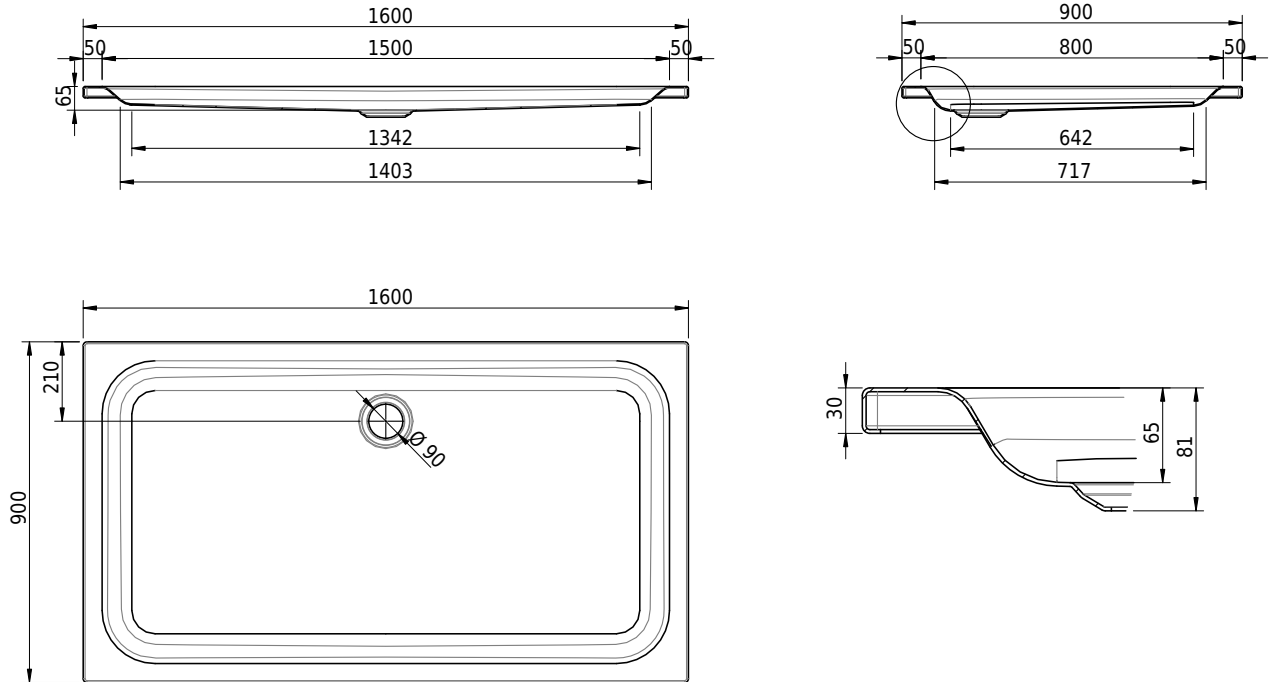

Massskizze

Schmidlin Duschwanne flach (6,5 cm)

160 x 90 x 6.5 cm

Ablaufloch \varnothing 90 mm

Artikel-Nr.: 1155-0001

SGVSB-Nr.: 141130

Gewicht: 38 kg

Optionen

- Farbklasse IV +: I,III,VI,V [FA0_ _ _]
- Mit Zargen [Z_ _ _ _]
- ANTIGLISS PRO
- GLASUR PLUS [OV01]
- Speziallänge -2/+5 cm (beidseitig von -1 bis +2,5cm)
- Scharfkantige Ecke (Radius 5 mm) [EA_ _ 04]
- Geschnittene Ecke [EA_ _ 03]
- Abgerundete Ecke [EA_ _ 02]
- Schürze(n) 75 mm
- Schürze(n) 100 mm
- Schürze(n) Spezialhöhe

Zubehör

- Duschwannen-Fussset 4/6/8 (SIA 181), mit/ohne Dichtband
- Duschwannen-Montagerahmen BASIC (SIA 181)
- Montagesystem Schmidlin OMNIA (SIA 181)
- Schmidlin Zargen-Montagewinkel (SIA 181), Satz (4 Stück)
- Zargengummiprofil