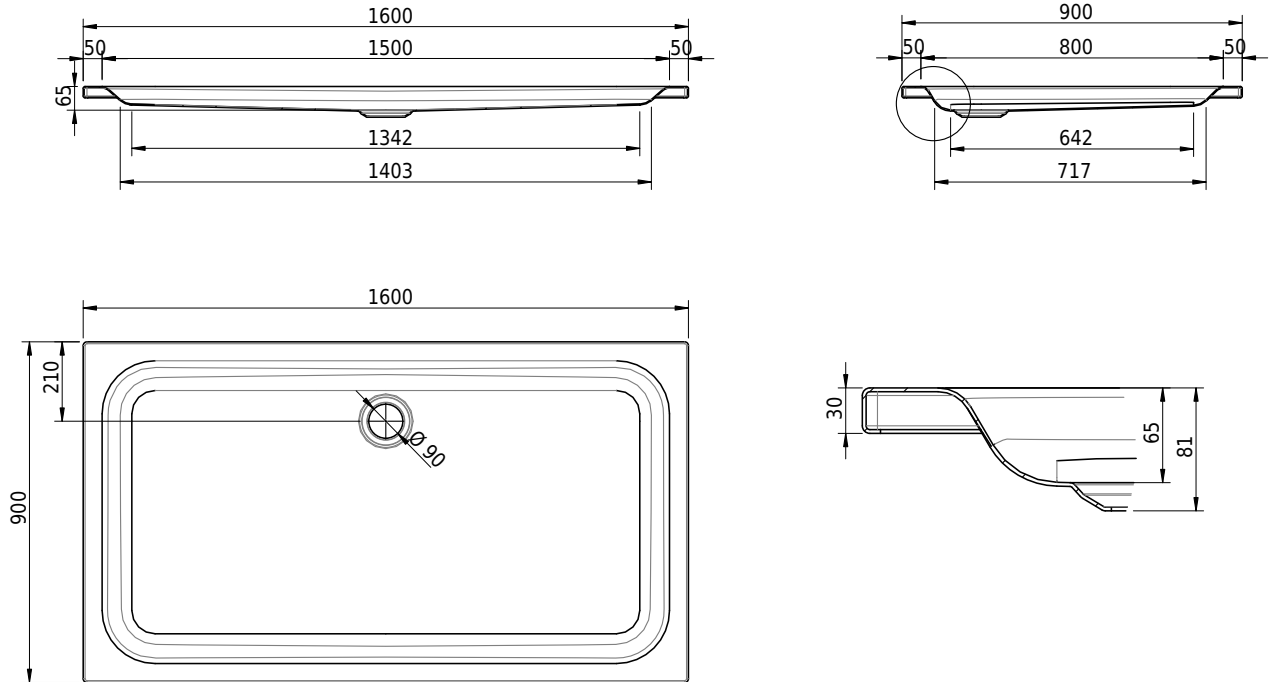

Massskizze

Schmidlin Duschwanne flach (6,5 cm)

160 x 90 x 6.5 cm

Ablaufloch \varnothing 90 mm

Artikel-Nr.: 1155-0001

SGVSB-Nr.: 141130

Gewicht: 38 kg

Optionen

- Farbklasse IV +: I,III,VI,V [FA0_ _ _]
- Mit Zargen [Z_ _ _ _]
- ANTIGLISS PRO
- GLASUR PLUS [OV01]
- Speziallänge -2/+5 cm (beidseitig von -1 bis +2,5cm)
- Scharfkantige Ecke (Radius 5 mm) [EA_ _ 04]
- Geschnittene Ecke [EA_ _ 03]
- Abgerundete Ecke [EA_ _ 02]
- Schürze(n) 75 mm
- Schürze(n) 100 mm
- Schürze(n) Spezialhöhe

Zubehör

- Duschwannen-Fusset 4/6/8 (SIA 181), mit/ohne Dichtband
- Duschwannen-Montagerahmen BASIC (SIA 181)
- Montagesystem Schmidlin OMNIA (SIA 181)
- Schmidlin Zargen-Montagewinkel (SIA 181), Satz (4 Stück)
- Zargengummiprofil