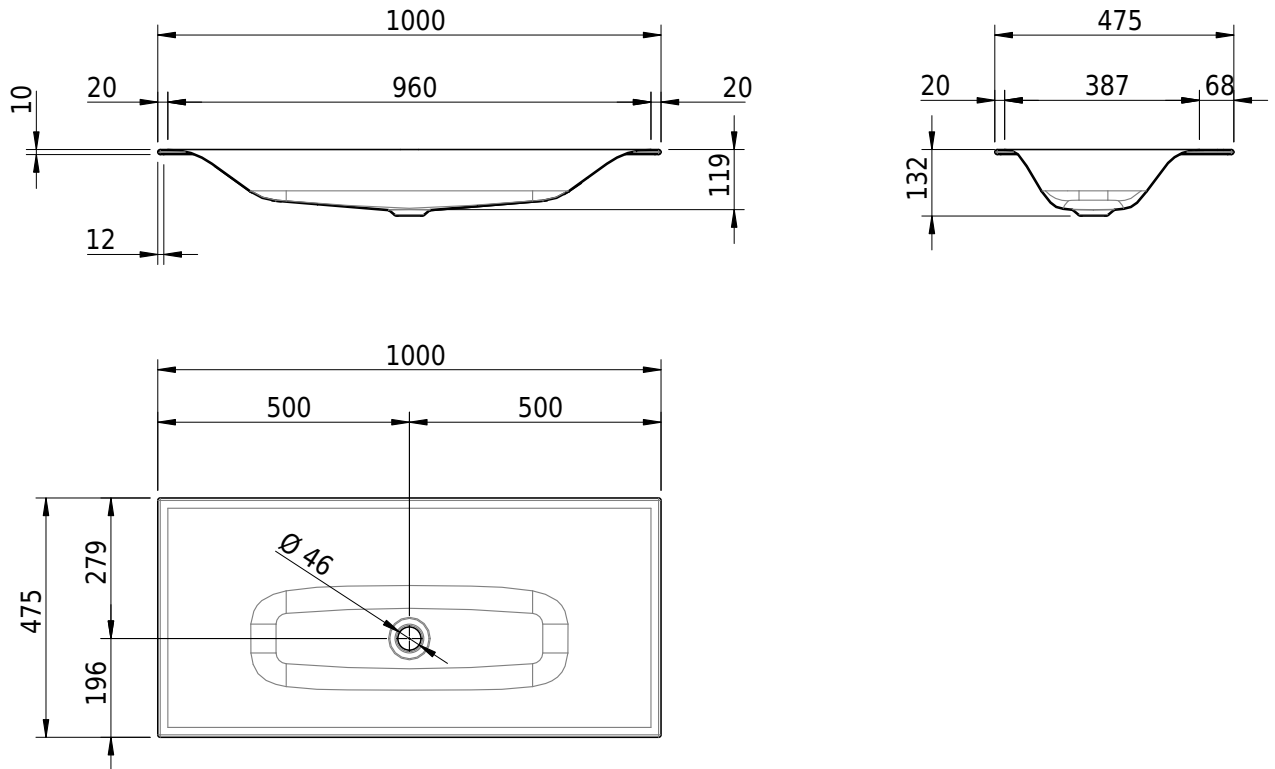

Massskizze

Schmidlin VIVA Einlegebecken

100 x 47.5 x 1 cm

ohne Überlauf, inkl. Befestigungszubehör

Artikel-Nr.: 1161-0001

SGVSB-Nr.: 233427.242

ST-Nr.: 3131886.100

Gewicht: 12 kg

Optionen

- Farbklasse IV +: I,III,VI,V [FA0_ _ _]
- GLASUR PLUS [OV01]
- Löcher für 3-Loch Armatur [WT_ALS01]
- Lochbohrung für Schmidlin Seifenspender [SSP02]
- Runde Lochbohrung nach Mass [WT_ALS02]
- Spezialanfertigung