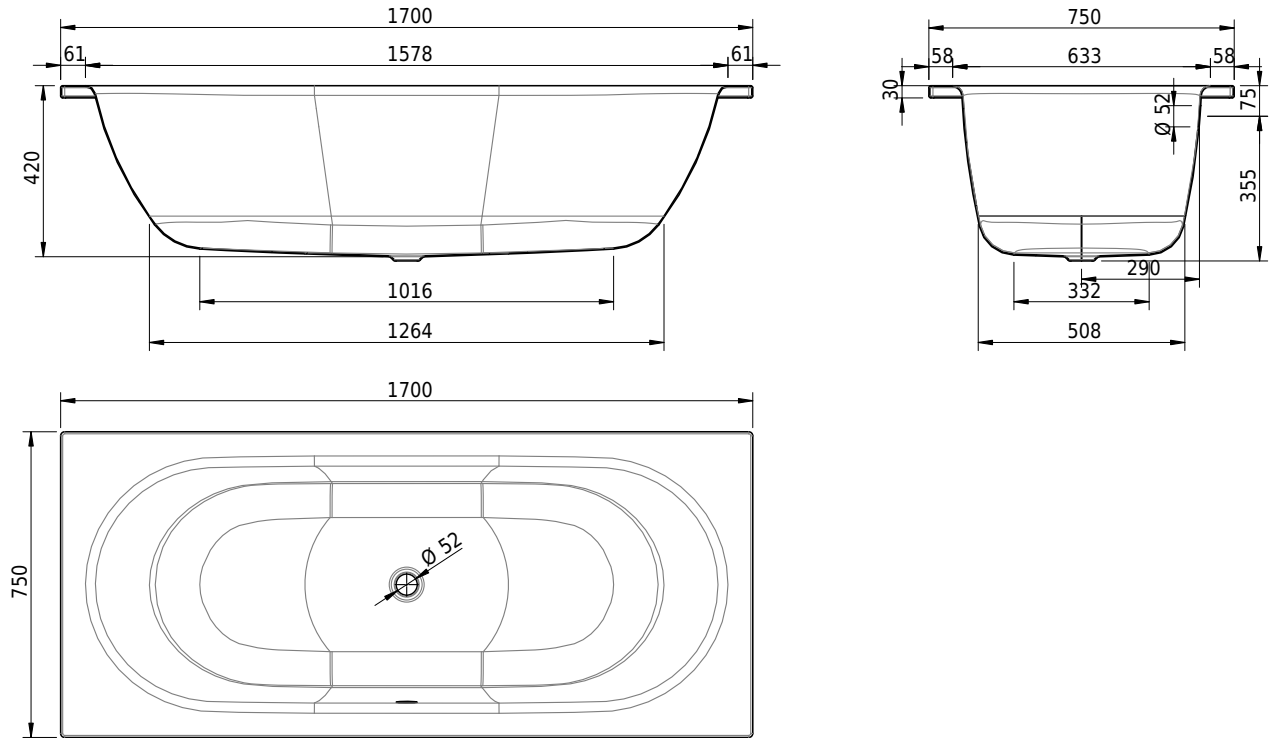

Massskizze

Schmidlin DUETT

170 x 75 x 42 cm

Randhöhe 30 mm

Artikel-Nr.: 1167-0001 SGVSB-Nr.: 111023 ST-Nr.: 1111562.100 Gewicht: 50 kg Nutzinhalt*: 139 l

Optionen

- Farbklasse: I,III,VI [FA0_ _ _]
- Mit Zargen [Z_ _ _]
- ANTIGLISS PRO
- GLASUR PLUS [OV01]
- Speziallänge -2/+5 cm (beidseitig von -1 bis +2,5cm)
- Griff SAFE (1 Stück) [GFT_02]
- Lochbohrung für Schmidlin TOUCH CONTROL [AT0001]
- Scharfkantige Ecke (Radius 5 mm) [EA_ _ 04]
- Geschnittene Ecke [EA_ _ 03]
- Abgerundete Ecke [EA_ _ 02]
- Einlaufgarnitur Schmidlin SPLASH [SP_ _]
- Schmidlin SOUNDBOX
- Spezialanfertigung

* Nutzinhalt: Wasserinhalt abzüglich 70 Liter Verdrängung

- Zargengummiprofil