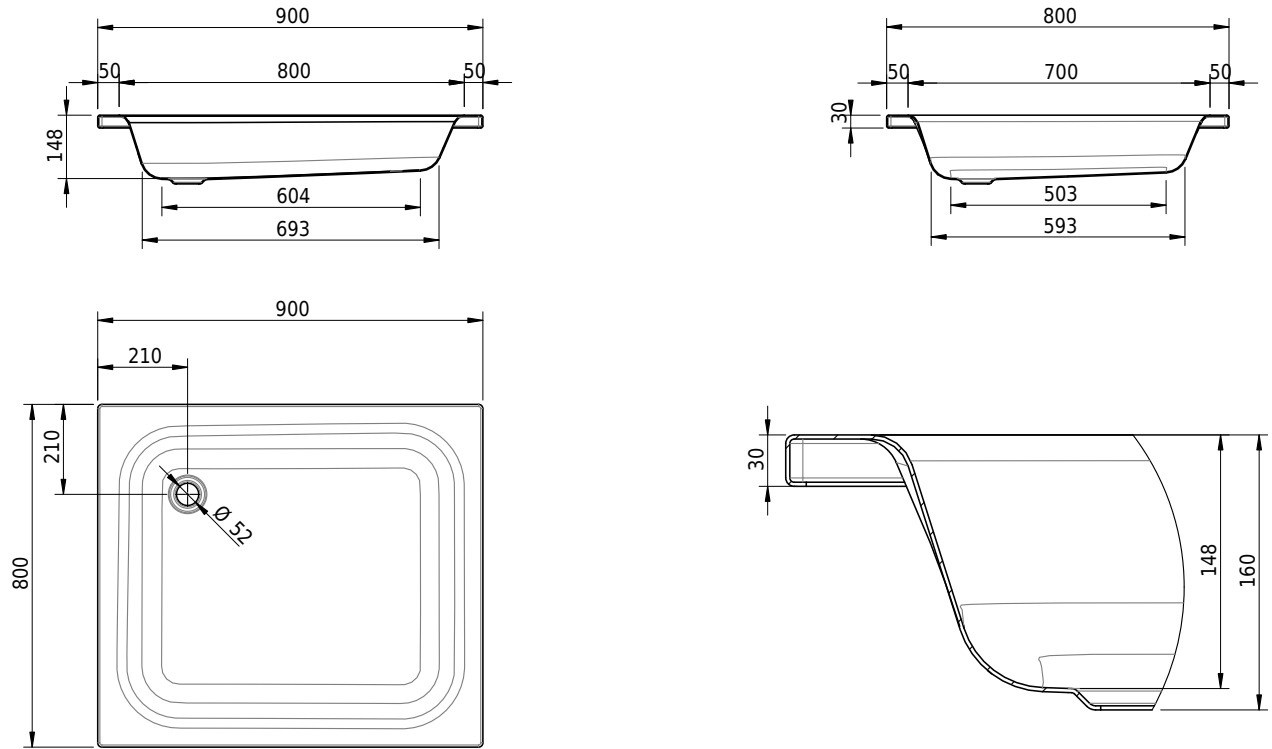

Massskizze

Schmidlin Duschwanne tief (15 cm)

90 x 80 x 15 cm

Ablaufloch \varnothing 52 mm

Artikel-Nr.: 1170-0001 SGVSB-Nr.: 141005 ST-Nr.: 1311223.100 Gewicht: 22 kg

Optionen

- Farbklasse IV +: I,III,VI,V [FA0_ _ _]
- Mit Zargen [Z_ _ _ _]
- ANTIGLISS PRO
- GLASUR PLUS [OV01]
- Speziallänge -2/+5 cm (beidseitig von -1 bis +2,5cm)
- Scharfkantige Ecke (Radius 5 mm) [EA_ _ 04]
- Geschnittene Ecke [EA_ _ 03]
- Abgerundete Ecke [EA_ _ 02]
- Schürze(n) 200 mm
- Schürze(n) Spezialhöhe
- Ablaufloch 90 mm [AG90]
- Spezialanfertigung

Zubehör

- Duschwannen-Fusset 4/6/8 (SIA 181), mit/ohne Dichtband
- Duschwannen-Montagerahmen BASIC (SIA 181)
- Schmidlin Zargen-Montagewinkel (SIA 181), Satz (4 Stück)
- Zargengummiprofil

Ab- und Überlaufgarnituren