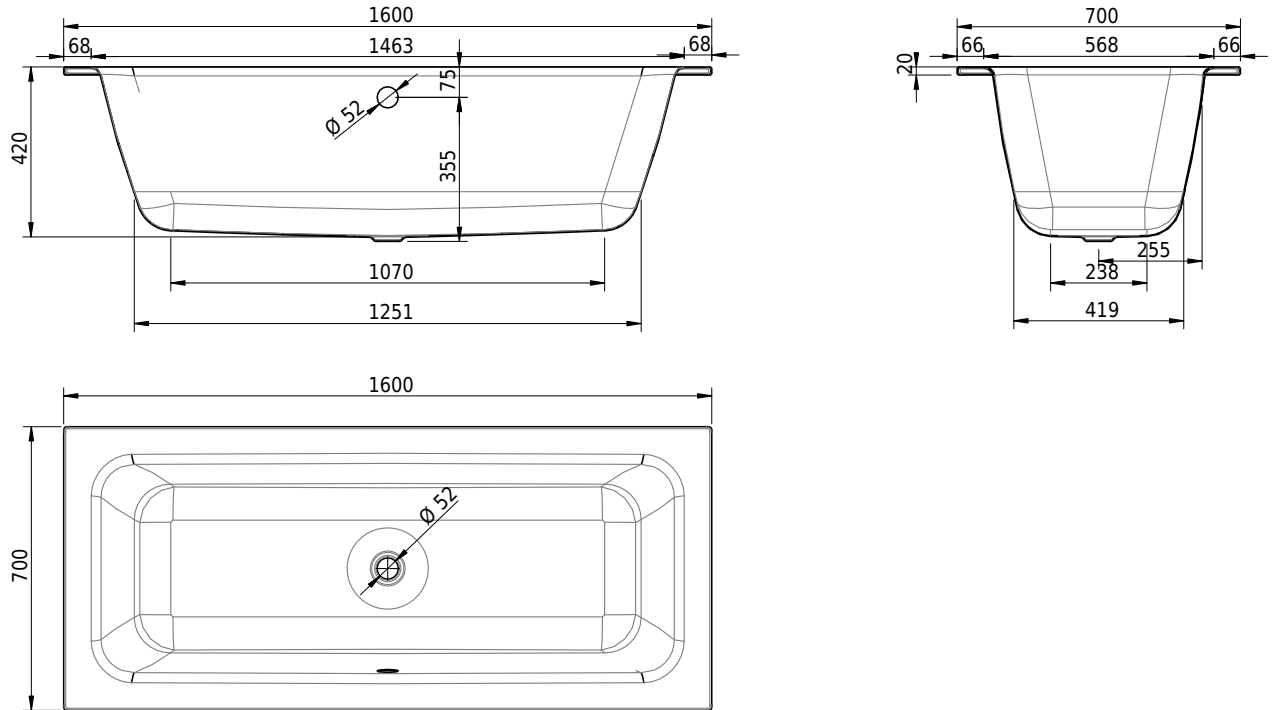

Massskizze

Schmidlin CONTURA DUO

160 x 70 x 42 cm

Randhöhe 20 mm (mit Zargen 30 mm)

Artikel-Nr.: 1173-0001

SGVSB-Nr.: 111260

ST-Nr.: 1111651.100

Gewicht: 47 kg

Nutzhalt*: 100 l

Optionen

- Farbklasse: I,III,VI [FA0_ _ _]
- Mit Zargen [Z_ _ _ _]
- ANTIGLISS PRO
- GLASUR PLUS [OV01]
- Speziallänge -2/+5 cm (beidseitig von -1 bis +2,5cm)
- Griff CONTURA (1 Stück) [GFT_04]
- Lochbohrungen für Armaturen nach Mass [ATM:mm]
- Runde Lochbohrung nach Mass [WT_ALS02]
- Lochbohrung für Schmidlin TOUCH CONTROL [AT0001]
- Einlaufgarnitur Schmidlin SPLASH [SP_ _ _]
- Schmidlin SOUNDBOX
- Spezialanfertigung
- AQUAGRIP
- Mit Zargenlöcher [ZL01]
- Schmidlin GreenSteel

Ab- und Überlaufgarnituren

- Schmidlin HIGH FIVE 52
- Schmidlin HIGH FIVE 52 TRIO
- Schmidlin SPRING 50
- Viega Multiplex

04.06.2026 Technische Änderungen vorbehalten.

Massangaben in mm

* Nutzhalt: Wasserinhalt abzüglich 70 Liter Verdrängung