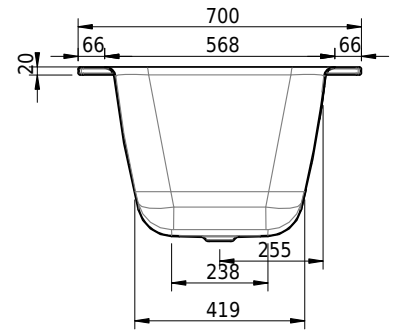

Massskizze

Schmidlin CONTURA DUO

160 x 70 x 42 cm

Randhöhe 20 mm (mit Zargen 30 mm)

Artikel-Nr.: 1173-0001

SGVSB-Nr.: 111260

ST-Nr.: 1111651.100

Gewicht: 47 kg

Ab- und Überlaufgarnituren

- Schmidlin HIGH FIVE 52
- Schmidlin HIGH FIVE 52 TRIO
- Schmidlin SPRING 50
- Viega Multiplex

19.04.2026 Technische Änderungen vorbehalten.

Massangaben in mm

* Nutzzinhalt: Wasserinhalt abzüglich 70 Liter Verdrängung