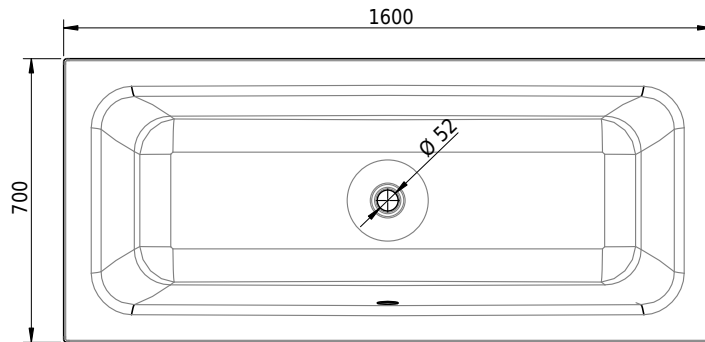

Massskizze

Schmidlin CONTURA DUO

160 x 70 x 42 cm

Randhöhe 20 mm (mit Zargen 30 mm)

Artikel-Nr.: 1173-0001

SGVSB-Nr.: 111260

ST-Nr.: 1111651.100

Gewicht: 47 kg

Nutzzinhalt*: 100 l

Optionen

- Farbklasse: I,III,VI [FA0_ _ _]
- Mit Zargen [Z_ _ _ _]
- ANTIGLISS PRO
- GLASUR PLUS [OV01]
- Speziallänge -2/+5 cm (beidseitig von -1 bis +2,5cm)
- Griff CONTURA (1 Stück) [GFT_04]
- Lochbohrungen für Armaturen nach Mass [ATM:mm]
- Runde Lochbohrung nach Mass [WT_ALS02]
- Lochbohrung für Schmidlin TOUCH CONTROL [AT0001]
- Einlaufgarnitur Schmidlin SPLASH [SP_ _ _]
- Schmidlin SOUNDBOX
- Spezialanfertigung
- AQUAGRIP
- Mit Zargenlöcher [ZL01]
- Schmidlin GreenSteel

Ab- und Überlaufgarnituren

- Schmidlin HIGH FIVE 52
- Schmidlin HIGH FIVE 52 TRIO
- Schmidlin SPRING 50
- Viega Multiplex

19.04.2026 Technische Änderungen vorbehalten.

Massangaben in mm

* Nutzzinhalt: Wasserinhalt abzüglich 70 Liter Verdrängung