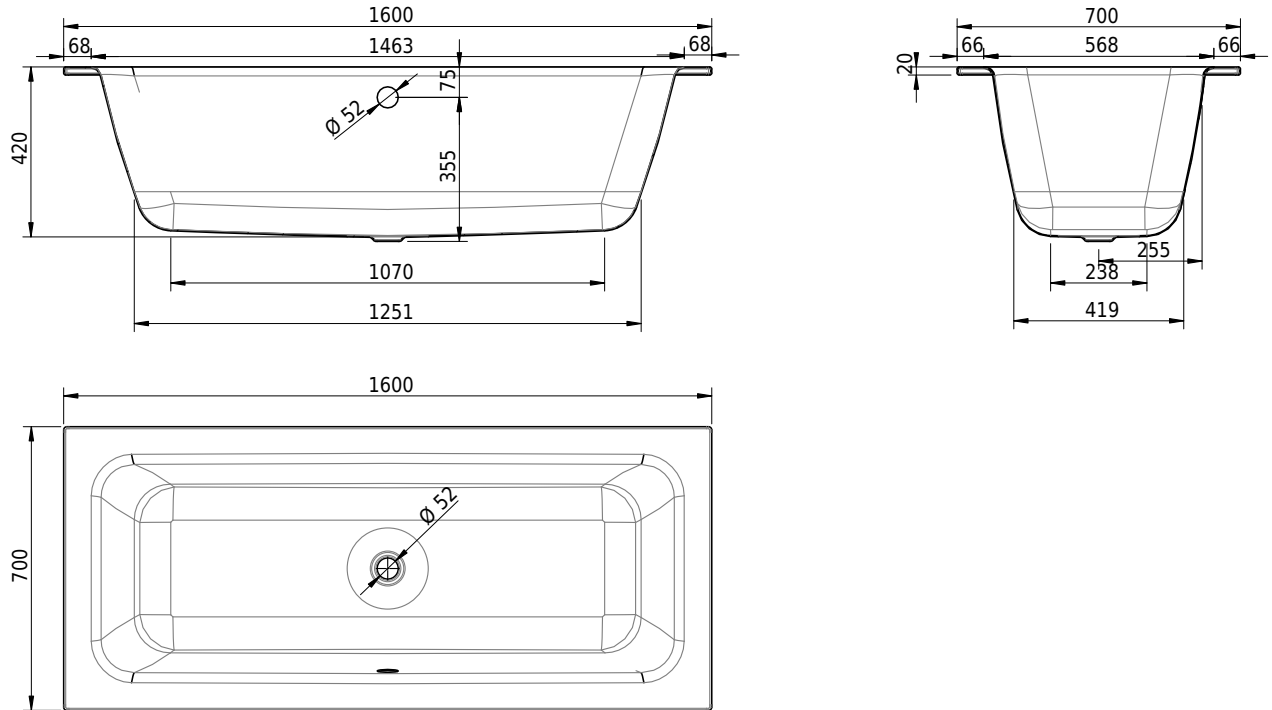

Massskizze

Schmidlin CONTURA DUO

160 x 70 x 42 cm

Randhöhe 20 mm (mit Zargen 30 mm)

Artikel-Nr.: 1173-0001

SGVSB-Nr.: 111260

ST-Nr.: 1111651.100

Gewicht: 47 kg

Nutzhalt*: 100 l

Optionen

- Farbklasse: I,II,III,IV [FA0_ _ _]
- Mit Zargen [Z_ _ _ _]
- ANTIGLISS PRO
- GLASUR PLUS [OV01]
- Speziallänge -2/+5 cm (beidseitig von -1 bis +2,5cm)
- Griff CONTURA (1 Stück) [GFT_04]
- Lochbohrungen für Armaturen nach Mass [ATM:mm]
- Runde Lochbohrung nach Mass [WT_ALS02]
- Lochbohrung für Schmidlin TOUCH CONTROL [AT0001]
- Einlaufgarnitur Schmidlin SPLASH [SP_ _ _]
- Schmidlin SOUNDBOX
- Spezialanfertigung
- AQUAGRIP
- Mit Zargenlöcher [ZL01]
- Schmidlin GreenSteel

Ab- und Überlaufgarnituren

- Schmidlin HIGH FIVE 52
- Schmidlin HIGH FIVE 52 TRIO
- Schmidlin SPRING 50
- Viega Multiplex

16.06.2025 Technische Änderungen vorbehalten.

Massangaben in mm

* Nutzhalt: Wasserinhalt abzüglich 70 Liter Verdrängung