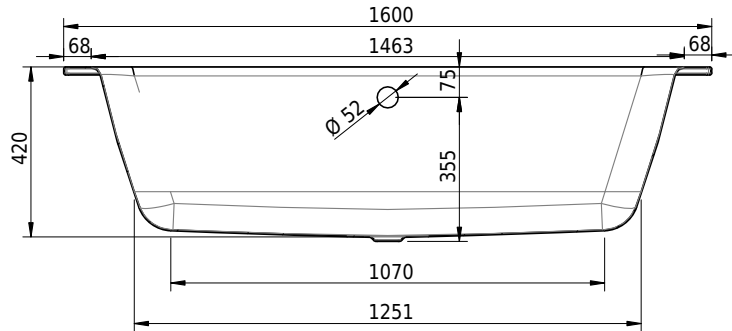

Massskizze

Schmidlin CONTURA DUO

160 x 70 x 42 cm

Randhöhe 20 mm (mit Zargen 30 mm)

Artikel-Nr.: 1173-0001

SGVSB-Nr.: 111260

ST-Nr.: 1111651.100

Gewicht: 47 kg

Nutzzinhalt*: 100 l

Optionen

- Farbklasse: I,III,VI [FA0_ _ _]
- Mit Zargen [Z_ _ _ _]
- ANTIGLISS PRO
- GLASUR PLUS [OV01]
- Speziallänge -2/+5 cm (beidseitig von -1 bis +2,5cm)
- Griff CONTURA (1 Stück) [GFT_04]
- Lochbohrungen für Armaturen nach Mass [ATM:mm]
- Runde Lochbohrung nach Mass [WT_ALS02]
- Lochbohrung für Schmidlin TOUCH CONTROL [AT0001]
- Einlaufgarnitur Schmidlin SPLASH [SP_ _ _]
- Schmidlin SOUNDBOX
- Spezialanfertigung
- AQUAGRIP
- Mit Zargenlöcher [ZL01]
- Schmidlin GreenSteel

Ab- und Überlaufgarnituren

- Schmidlin HIGH FIVE 52
- Schmidlin HIGH FIVE 52 TRIO
- Schmidlin SPRING 50
- Viega Multiplex

19.04.2026 Technische Änderungen vorbehalten.

Massangaben in mm

* Nutzzinhalt: Wasserinhalt abzüglich 70 Liter Verdrängung